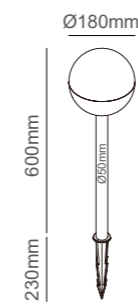

### Dimensions

### NL-0106-800

<b>LED Chip</b>	Sanan
<b>CRI</b>	>90
<b>Watts</b>	6W
<b>Voltage</b>	110-220V
<b>Color Temperature</b>	3000K/4000K/6000K
<b>Material</b>	Aluminum+Acrylic
<b>Color</b>	WHT/BLK
<b>Waterproof Rate</b>	IP54
<b>Size (MM)</b>	L150 W95 H800
<b>Beam Angel</b>	120°

**Dimensions**

NL-0206-600

NL-0206-800

**NL0206**

<b>LED Chip</b>	Sanan
<b>CRI</b>	>90
<b>Watts</b>	22W
<b>Voltage</b>	110-220V
<b>Color Temperature</b>	3000K/4000K/6000K
<b>Material</b>	Aluminum
<b>Color</b>	WHT/BLK+Grey
<b>Waterproof Rate</b>	IP54
<b>Beam Angel</b>	180°