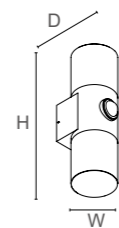

Dimensions