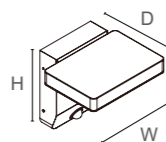

Dimensions