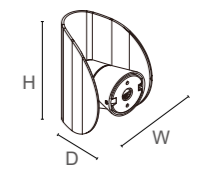

Dimensions