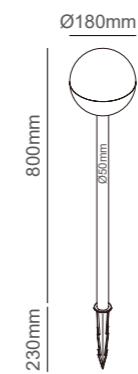

### Dimensions

### NL-0106-800

<b>LED Chip</b>	Sanan
<b>CRI</b>	>90
<b>Watts</b>	6W
<b>Voltage</b>	110-220V
<b>Color Temperature</b>	3000K/4000K/6000K
<b>Material</b>	Aluminum+Acrylic
<b>Color</b>	WHT/BLK
<b>Waterproof Rate</b>	IP54
<b>Size (MM)</b>	L150 W95 H800
<b>Beam Angel</b>	120°

**Dimensions**

NL-0206-600

NL-0206-800

**NL0206**

<b>LED Chip</b>	Sanan
<b>CRI</b>	>90
<b>Watts</b>	22W
<b>Voltage</b>	110-220V
<b>Color Temperature</b>	3000K/4000K/6000K
<b>Material</b>	Aluminum
<b>Color</b>	WHT/BLK+Grey
<b>Waterproof Rate</b>	IP54
<b>Beam Angel</b>	180°