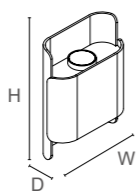

**Dimensions**

Item No.	Lamp	Watts	K	CRI	Lumens	IP	Dimensions	Material	Input
NW-1026	LED	6W	3000K	90+	450lm	65	D142 H130 W80	Aluminum	AC220~240V

Dimensions

NW-011

<b>LED Chip</b>	Bridgelux
<b>CRI</b>	>80
<b>Watts</b>	10W
<b>Voltage</b>	110-220V
<b>Color Temperature</b>	3000K/4000K
<b>Material</b>	Aluminum
<b>Color</b>	WHT/BLK/GREY
<b>Waterproof Rate</b>	IP54
<b>Size (MM)</b>	W132 H180 D55
<b>Beam Angel</b>	120°