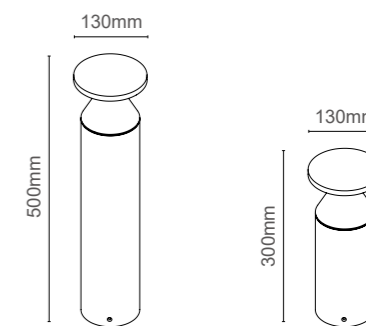

### Dimensions

Dimensions

**NS-0209/600 /800 /1000**

<b>LED Chip</b>	Sanan
<b>CRI</b>	>90
<b>Watts</b>	6W /10W /12W
<b>Voltage</b>	AC110~240V/DC12
<b>Color Temperature</b>	3000K/4000K
<b>Material</b>	Aluminum
<b>Color</b>	WHT /BLK /GREY
<b>Waterproof Rate</b>	IP54
<b>Beam Angel</b>	120°

**Dimensions**

Ø26mm

Item No.	Lamp	Watts	K	CRI	Lumens	IP	Input
NS-0219	LED	3W	3000K	90+	195lm	65	DC24V

Dimensions

NS-0212/300 /600

<b>LED Chip</b>	Brigelux
<b>CRI</b>	>90
<b>Watts</b>	7W
<b>Voltage</b>	110-240V
<b>Color Temperature</b>	3000K/4000K
<b>Material</b>	Aluminum
<b>Color</b>	White/Black/Grey
<b>Waterproof Rate</b>	IP65
<b>Beam Angel</b>	120°

10

**Dimensions**

**NS-0211/300 /500**

<b>LED Chip</b>	Sanna
<b>CRI</b>	>90
<b>Watts</b>	12W
<b>Voltage</b>	110-240V
<b>Color Temperature</b>	3000K/4000K
<b>Material</b>	Aluminum
<b>Color</b>	White/Black/Grey
<b>Waterproof Rate</b>	IP65