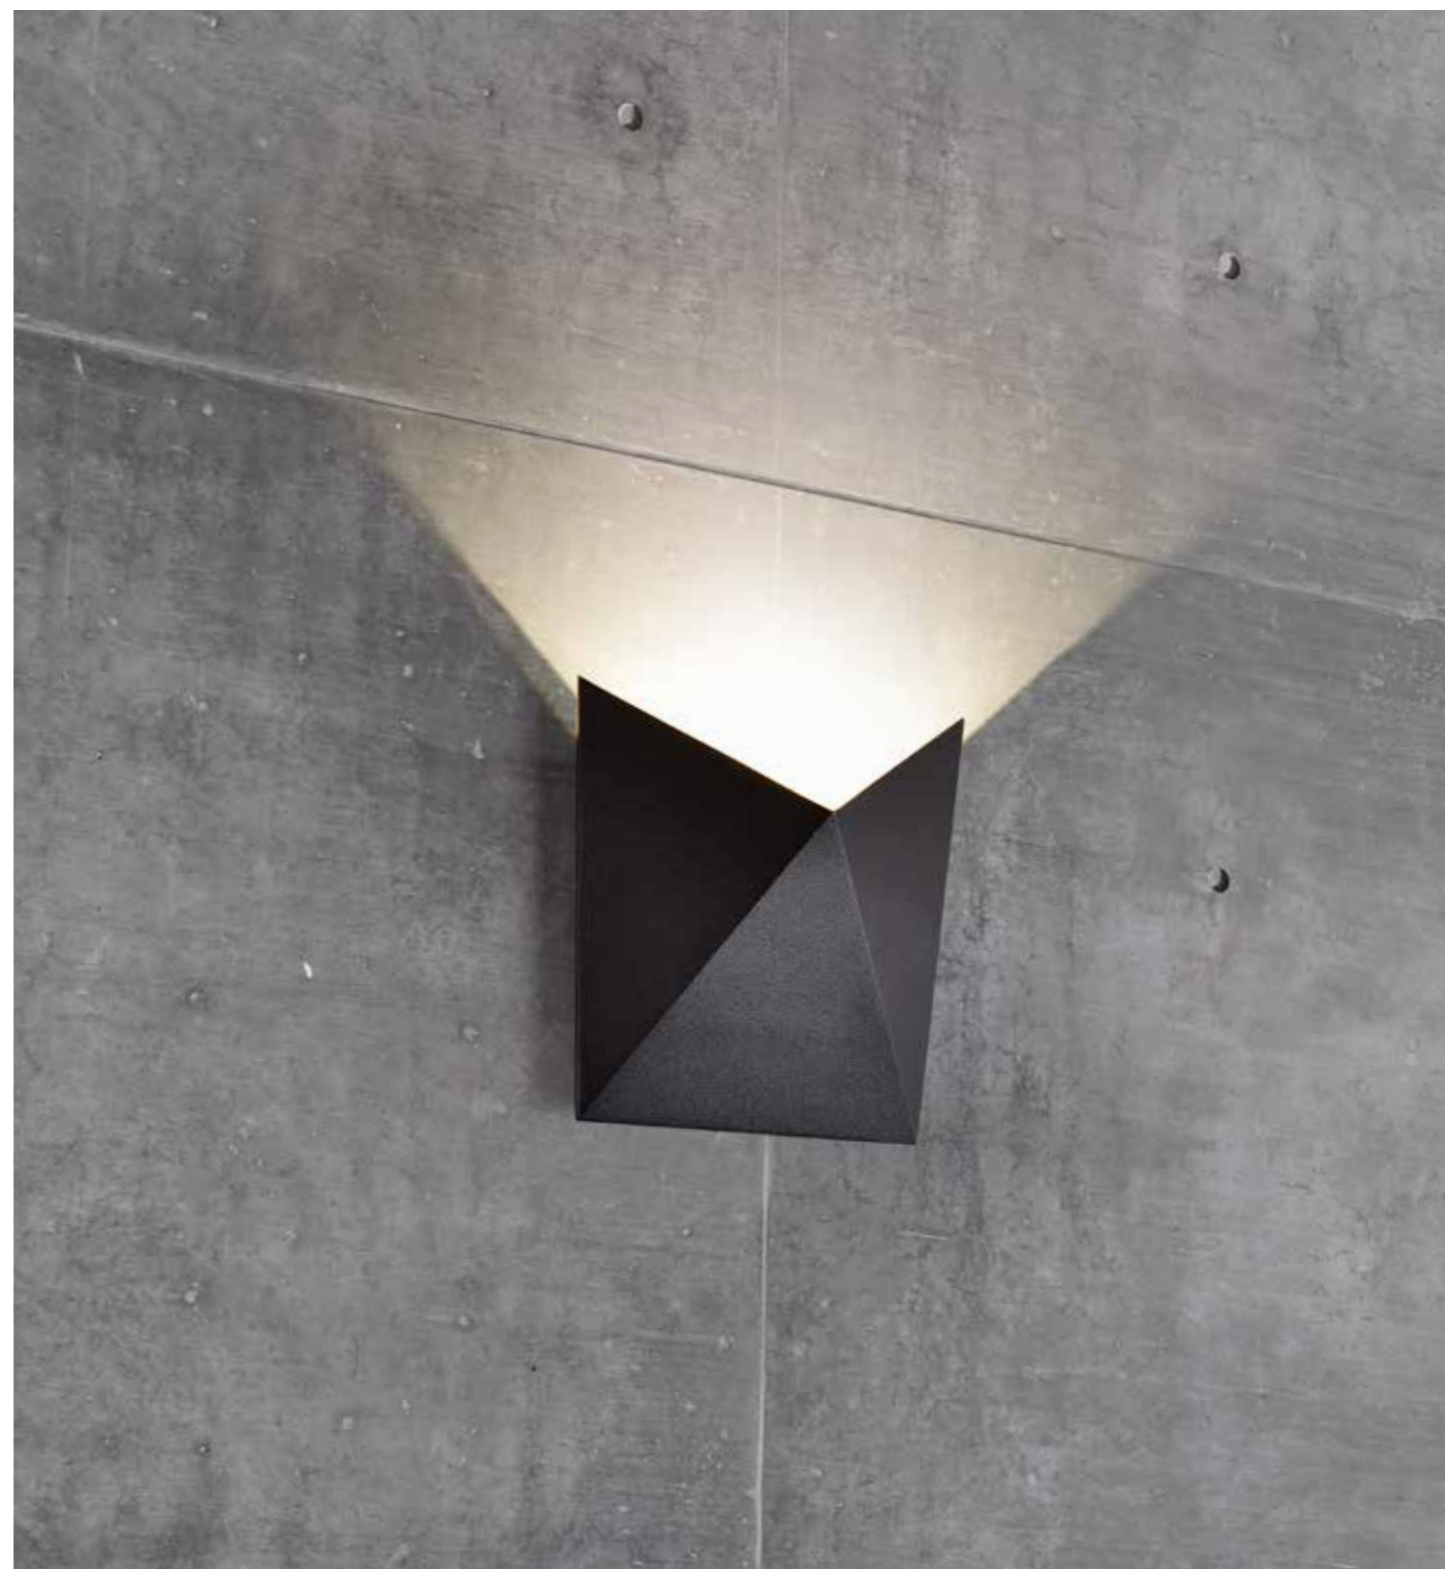

**Dimensions**

**NW-A161/2**

<b>LED Chip</b>	<b>CREE</b>
<b>CRI</b>	>80
<b>Watts</b>	6W
<b>Voltage</b>	110-220V
<b>Color Temperature</b>	3000K/4000K
<b>Material</b>	Aluminum
<b>Color</b>	WHT/BLK
<b>Waterproof Rate</b>	IP54
<b>Size (MM)</b>	W110 H112 D93
<b>Beam Angel</b>	90°