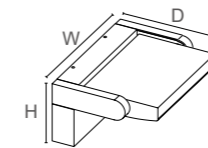

Dimensions