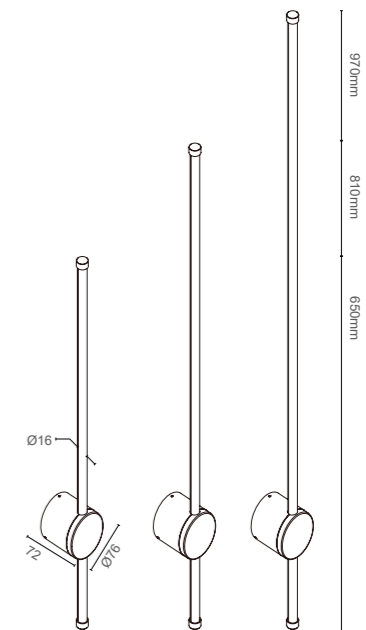

### Dimensions

Item No.	Lamp	Watts	K	Beam Angle	CRI	Lumens	IP	Input
NS-0215-C	LED	3W	3000K	30°/50°	90+	295lm	65	DC24V
NS-0216-C	LED	7W	3000K	30°/50°	90+	460lm	65	DC24V

15

Dimensions

NW-086

<b>LED Chip</b>	Sanan
<b>CRI</b>	>90
<b>Watts</b>	10W
<b>Voltage</b>	110-240V
<b>Color Temperature</b>	3000K/4000K/6000K
<b>Material</b>	Aluminum
<b>Color</b>	White/Black/Grey
<b>Waterproof Rate</b>	IP65
<b>Size (MM)</b>	W90 H280 D100

Dimensions

NW-S086

<b>LED Chip</b>	Sanan
<b>CRI</b>	>90
<b>Watts</b>	10W
<b>Voltage</b>	110-240V
<b>Color Temperature</b>	3000K/4000K/6000K
<b>Material</b>	Aluminum
<b>Color</b>	White/Black/Grey
<b>Waterproof Rate</b>	IP65
<b>Size (MM)</b>	W90 H280 D100

Dimensions

NW-068/600 /800 /1000

<b>LED Chip</b>	Sanan
<b>CRI</b>	>90
<b>Watts</b>	12W /14W /20W
<b>Voltage</b>	110~240V
<b>Color Temperature</b>	3000K/4000K
<b>Material</b>	Aluminum
<b>Color</b>	WHT /BLK /GREY
<b>Waterproof Rate</b>	IP54
<b>Beam Angel</b>	120°