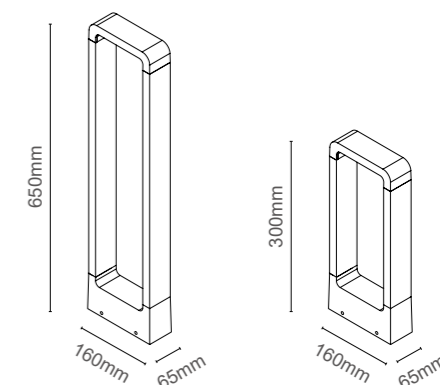

### Dimensions

Dimensions

**NS-0209/600 /800 /1000**

<b>LED Chip</b>	Sanan
<b>CRI</b>	>90
<b>Watts</b>	6W /10W /12W
<b>Voltage</b>	AC110~240V/DC12
<b>Color Temperature</b>	3000K/4000K
<b>Material</b>	Aluminum
<b>Color</b>	WHT /BLK /GREY
<b>Waterproof Rate</b>	IP54
<b>Beam Angel</b>	120°

**Dimensions**

Ø26mm

Item No.	Lamp	Watts	K	CRI	Lumens	IP	Input
NS-0219	LED	3W	3000K	90+	195lm	65	DC24V

Dimensions

NS-0212/300 /600

<b>LED Chip</b>	Brigelux
<b>CRI</b>	>90
<b>Watts</b>	7W
<b>Voltage</b>	110-240V
<b>Color Temperature</b>	3000K/4000K
<b>Material</b>	Aluminum
<b>Color</b>	White/Black/Grey
<b>Waterproof Rate</b>	IP65
<b>Beam Angel</b>	120°