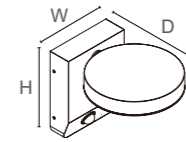

Dimensions