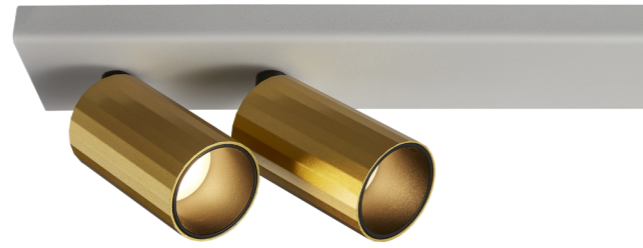

DESCRIPTION >

XILE II Series, Luminarias de superficie con proyectores de 7W y 2x7W ideal para sus proyectos de hogar, hoteles, cafeterías, restaurantes ...

Série XILE II, luminaires de surface avec spots 7W et 2x7W, idéal pour vos projets d'intérieur, hôtels, cafétérias, restaurants...

XILE II Series, Surface luminaires with 7W and 2x7W Spot lights, ideal for your home projects, hotels, cafeterias, restaurants...

Série XILE II, Luminárias de superficie com Spots de 7W e 2x7W, ideais para projetos de sua casa, hotéis, cafeterias, restaurantes...

Serie XILE II, apparecchi di superficie con luci spot da 7W e 2x7W, ideali per progetti domestici, hotel, caffetteria, ristoranti...