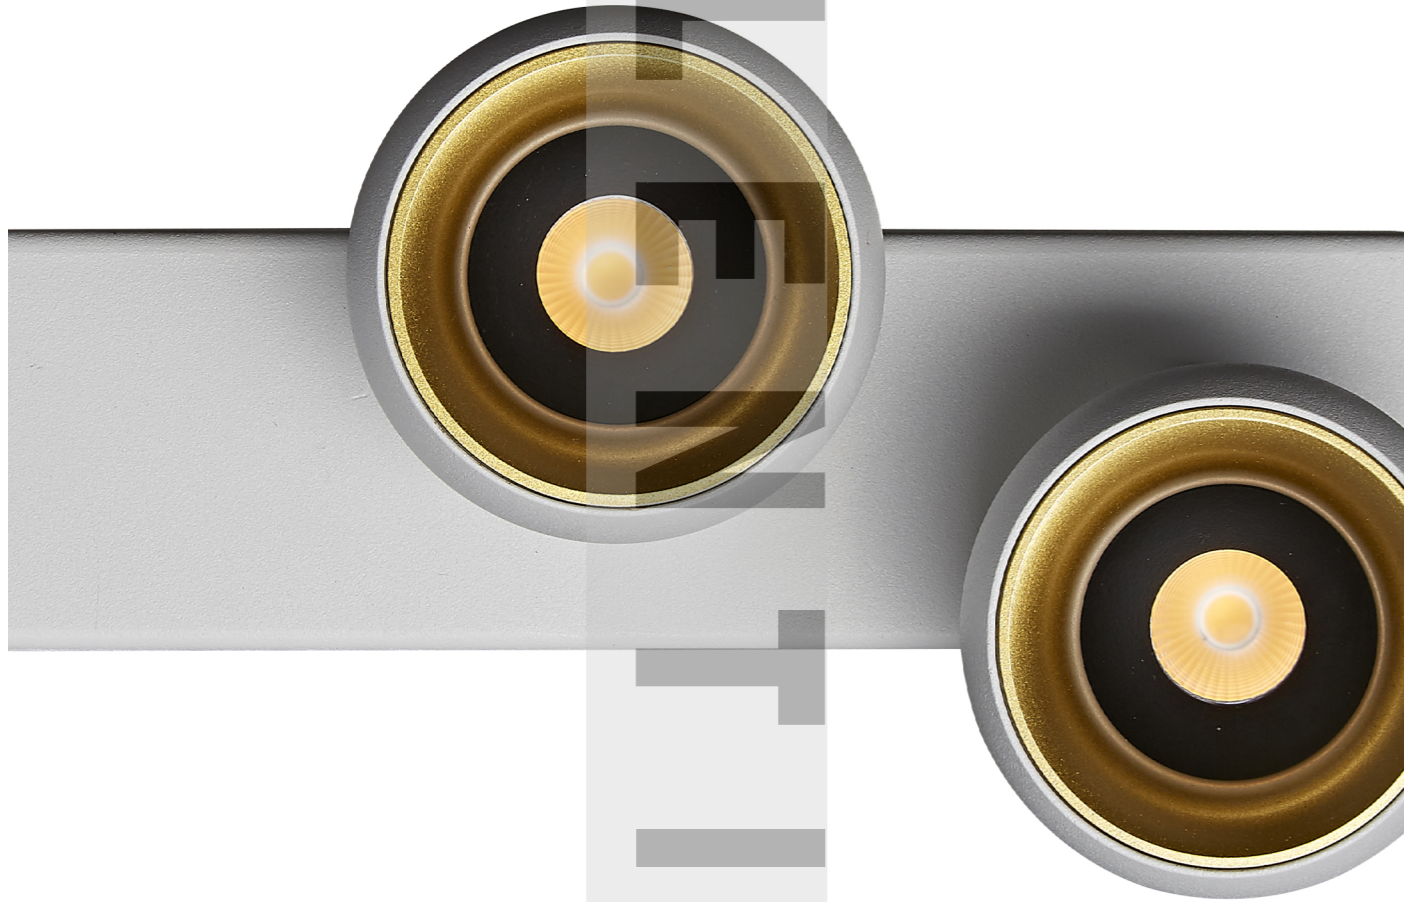

MAIN FEATURES

IP	CRI	Warranty
20	90	5 Years

VALENTIA III

FINISHED COLOURS

	Sand Black + Gold
	Sand White + Black
	Sand White + Gold

30 años de experiencia en el mundo de la iluminación y desde el 2010 sirviendo la mejor calidad desde Hong Kong al mundo

sales@nelux.com.hk

www.nelux.com.hk

sales@nelux.com.hk

DESCRIPTION >

El modelo VALENTIA III es una serie de luminarias de superficie para hoteles, restaurantes, cafeterías, apartamentos, tiendas, oficinas,... Disponemos de dos modelos, uno de 7W y el otro de 2x7W con ángulos de apertura 30° y 40° acabado blanco arenoso y negro. Si desean algún otro color podemos fabricarlo a su medida.

Le modèle VALENTIA III est une série de luminaires en saillie pour hôtels, restaurants, cafétérias, appartements, magasins, bureaux,... Nous avons deux modèles, l'un 7W et l'autre 2x7W avec des angles d'ouverture de 30° et 40°, finition blanche granuleux et noir. Si vous voulez une autre couleur, nous pouvons la faire à votre convenance.

The VALENTIA III model is a series of surface-mounted luminaires for hotels, restaurants, cafeterias, apartments, shops, offices,... We have two models, one 7W and the other 2x7W with opening angles of 30° and 40°, white finish gritty and black. If you want any other color we can make it to suit you.

O modelo VALENTIA III é uma série de luminárias salientes para hotéis, restaurantes, cafeterias, apartamentos, lojas, escritórios,... Temos dois modelos, um 7W e outro 2x7W com ângulos de abertura de 30° e 40°, acabamento branco áspero e preto. Caso queira outra cor podemos fazer do seu jeito.

Il modello VALENTIA III è una serie di plafoniere per hotel, ristoranti, caffetterie, appartamenti, negozi, uffici,... Disponiamo di due modelli, uno 7W e l'altro 2x7W con angoli di apertura di 30° e 40°, finitura bianca grintoso e nero. Se vuoi qualsiasi altro colore possiamo farlo per te.

SL4865_7P
LED: Bridgelux COB
Power: 1x7W
Flux(Lm): 501Lm
Angle: 30°/40°
CTN: 20
Material: Iron+Aluminum
Internal Ref.PL6320
PN70C25
MOQ 120pcs