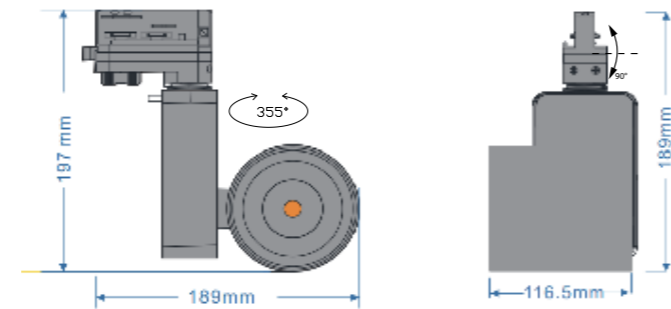

DESCRIPTION >

Spain Proyector de riel PINAZO-R con reflector y carcasa y dissipador de calor de AL. Angulos disponibles: 10°,24°,36°, 60° Binning inicial <3 MacAdam disponible en CRI 90,92,95,97. Ideal para , Museos, Galerias, Exposiciones, Hoteles , Restaurantes, etc

France Projecteur sur rail PINAZO-R avec réflecteur et boîtier et dissipateur thermique en AL. Angles disponibles : 10°, 24°, 36°, 60° Regroupement initial <3 MacAdam Disponible en IRC 90,92,95,97. Idéal pour, Musées, Galeries, Expositions, Hôtels, Restaurants, etc.

UK PINAZO-R track spotlight with reflector and housing of AL. Available angles: 10°,24°,36°, 60° Initial Binning <3 MacAdam Available in CRI 90,92,95,97. Ideal for, Museums, Galleries, Exhibitions, Hotels, Restaurants, etc.

Portugal Projctor de calha PINAZO-R com refletor e caixa e dissipador de calor em AL. Ângulos disponiveis: 10°,24°,36°, 60° Binning inicial <3 MacAdam Disponivel no CRI 90,92,95,97. Ideal para, Museus, Galerias, Exposições, Hotéis, Restaurantes, etc.

Italy Faretto da binario PINAZO-R con riflettore e alloggiamento e dissipatore di calore in AL. Angoli disponibili: 10°,24°,36°, 60° Binning iniziale <3 MacAdam Disponibile in CRI 90,92,95,97. deale per, Musei, Gallerie, Mostre, Hotel, Ristoranti, ecc.