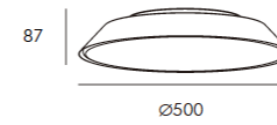

FINISHED COLOURS  
Sand Black + Gold

MAIN FEATURES

IP	CRI	Smart	DIM	CONTROL	Warranty
20	90	Zigbee	0-10V	DALI	5 Years

FINISHED COLOURS

-  Sand White
-  Sand Green Grey

DESCRIPTION >

-  Homme Series Luminarias de superficie y suspendidas de 48W y 60W, gran diseño para sus proyectos generando valor y maximizando la inversión. Dos colores blanco arenado y gris verdoso arenado. Otros colores consultar.
-  Luminaires de surface et suspendus de la série Homme 48W et 60W, un excellent design pour vos projets, générant de la valeur et maximisant l'investissement. Deux couleurs blanc sablé et gris verdâtre sablé. Autres couleurs consulter.
-  Homme Series 48W and 60W surface and suspended luminaires, great design for your projects, generating value and maximizing investment. Two colors white sanded and greenish gray sanded. Other colors consult.
-  Luminárias de superfície e suspensas Homme Series 48W e 60W, un ótimo design para seus projetos, gerando valor e maximizando o investimento. Duas cores branco lixado e cinza esverdeado lixado. Outras cores consultar.
-  Apparecchi a plafone e a sospensione Serie Homme da 48W e 60W, un ottimo design per i tuoi progetti, genera valore e massimizza l'investimento. Due colori bianco sabbiato e grigio verdastro sabbiato. Consultare altri colori.