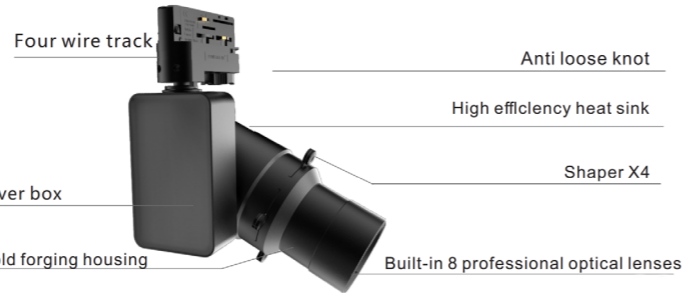

DESCRIPTION >

ES PINAZO-SH shapeable Foco Carril Control de ángulo: 5°~60° y accesorios de diferentes colores, Binning inicial <3 MacAdam CRI 90,92,95,97. Ideal para , Museos, Galerías, Exposiciones, Hoteles , Restaurantes, etc

FR Contrôle d'angle de piste de projecteur façonnable PINAZO-SH: 5 ° ~ 60 ° et accessoires de différentes couleurs, Bin-ning initial <3 MacAdam IRC 90,92,95,97. Idéal pour, Musées, Galeries, Expositions, Hôtels, Restaurants, etc.

UK PINAZO-SH shapeable Spotlight Track Angle control: 5°~60° and accessories of different colors, Initial Binning <3 MacAdam CRI 90,92,95,97. Ideal for, Museums, Galleries, Exhibitions, Hotels, Restaurants, etc.

PT Controle de ângulo de trilha do holofote moldável PINAZO-SH: 5°~60° e acessórios de cores diferentes, Binning inicial <3 MacAdam CRI 90,92,95,97. Ideal para, Museus, Galerias, Exposições, Hotéis, Restaurantes, etc.

IT PINAZO-SH Shapeable Spotlight Track Angle Control: 5°~60° e accessori di diversi colori, Binning iniziale <3 MacAdam IRC 90,92,95,97. Ideale per musei, gallerie, mostre, hotel, ristoranti, ecc.