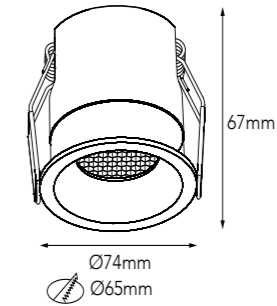

SL6052.07
Input Voltage:AC220-240V, multivoltage
LED: CREE CXA
Power: 7W
Flux(Lm): 500Lm
Angle: 15°/24°/40°
Material: Aluminum
Philips CertaDrive
Internal Ref.PL1405
PN15C60

SL7467.12
Input Voltage:AC220-240V, multivoltage
LED: CREE CXA
Power: 12W
Flux(Lm): 1200Lm
Angle: 15°/24°/40°
Material: Aluminum
Philips CertaDrive
Internal Ref.PL1850
PN20C60

SL8472.20
Input Voltage:AC220-240V, multivoltage
LED: CREE CXA
Power: 20W
Flux(Lm): 1900Lm
Angle: 24°/40°/60°
Material: Aluminum
Philips CertaDrive
Internal Ref.PL2210
PN24C60