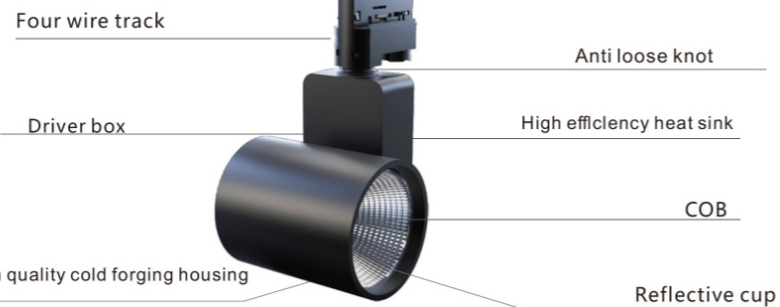

DESCRIPTION >

Spain Proyector de riel PINAZO-R con reflector y carcasa y dissipador de calor de AL. Angulos disponibles: 10°,24°,36°, 60° Binning inicial <3 MacAdam disponible en CRI 90,92,95,97. Ideal para , Museos, Galerias, Exposiciones, Hoteles , Restaurantes, etc

France Projecteur sur rail PINAZO-R avec réflecteur et boîtier et dissipateur thermique en AL. Angles disponibles : 10°, 24°, 36°, 60° Regroupement initial <3 MacAdam Disponible en IRC 90,92,95,97. Idéal pour, Musées, Galeries, Expositions, Hôtels, Restaurants, etc.

UK PINAZO-R track spotlight with reflector and housing of AL. Available angles: 10°,24°,36°, 60° Initial Binning <3 MacAdam Available in CRI 90,92,95,97. Ideal for, Museums, Galleries, Exhibitions, Hotels, Restaurants, etc.

Portugal Projctor de calha PINAZO-R com refletor e caixa e dissipador de calor em AL. Ângulos disponiveis: 10°,24°,36°, 60° Binning inicial <3 MacAdam Disponivel no CRI 90,92,95,97. Ideal para, Museus, Galerias, Exposições, Hotéis, Restaurantes, etc.

Italy Faretto da binario PINAZO-R con riflettore e alloggiamento e dissipatore di calore in AL. Angoli disponibili: 10°,24°,36°, 60° Binning iniziale <3 MacAdam Disponibile in CRI 90,92,95,97. deale per, Musei, Gallerie, Mostre, Hotel, Ristoranti, ecc.