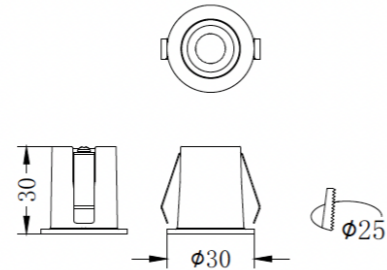

DESCRIPTION >

Empotrable fabricado en aluminio y PC con recubrimiento de polvo electrostático. Nuestra serie Pearl es ideal para comercios minoristas, hoteles, nuevas oficinas, restaurantes,...

Luminaire encastré en aluminium et PC avec revêtement en poudre électrostatique. Notre série Pearl est idéale pour le commerce de détail, les hôtels, les nouveaux bureaux, les restaurants,...

Recessed luminaire made of aluminium and PC with electrostatic powder coating. Our Pearl series is ideal for retail, hotels, new offices, restaurants,...

Luminária de encastrar em alumínio e PC com pintura eletrostática a pó. Nossa série Pearl é ideal para varejo, hotéis, novos escritórios, restaurantes,...

Apparecchio da incasso realizzato in alluminio e PC con verniciatura a polvere elettrostatica. La nostra serie Pearl è ideale per negozi, hotel, nuovi uffici, ristoranti,...