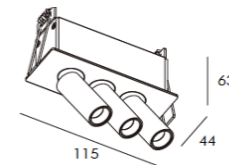

SL20062_12
LED: OSRAM SMD
Power: 6x2W
Flux(Lm): 656Lm
Angle: 15°/24°
CTN: 20
Material: Aluminum
Internal Ref.PL60 35
PN67C10
MOQ 120pcs