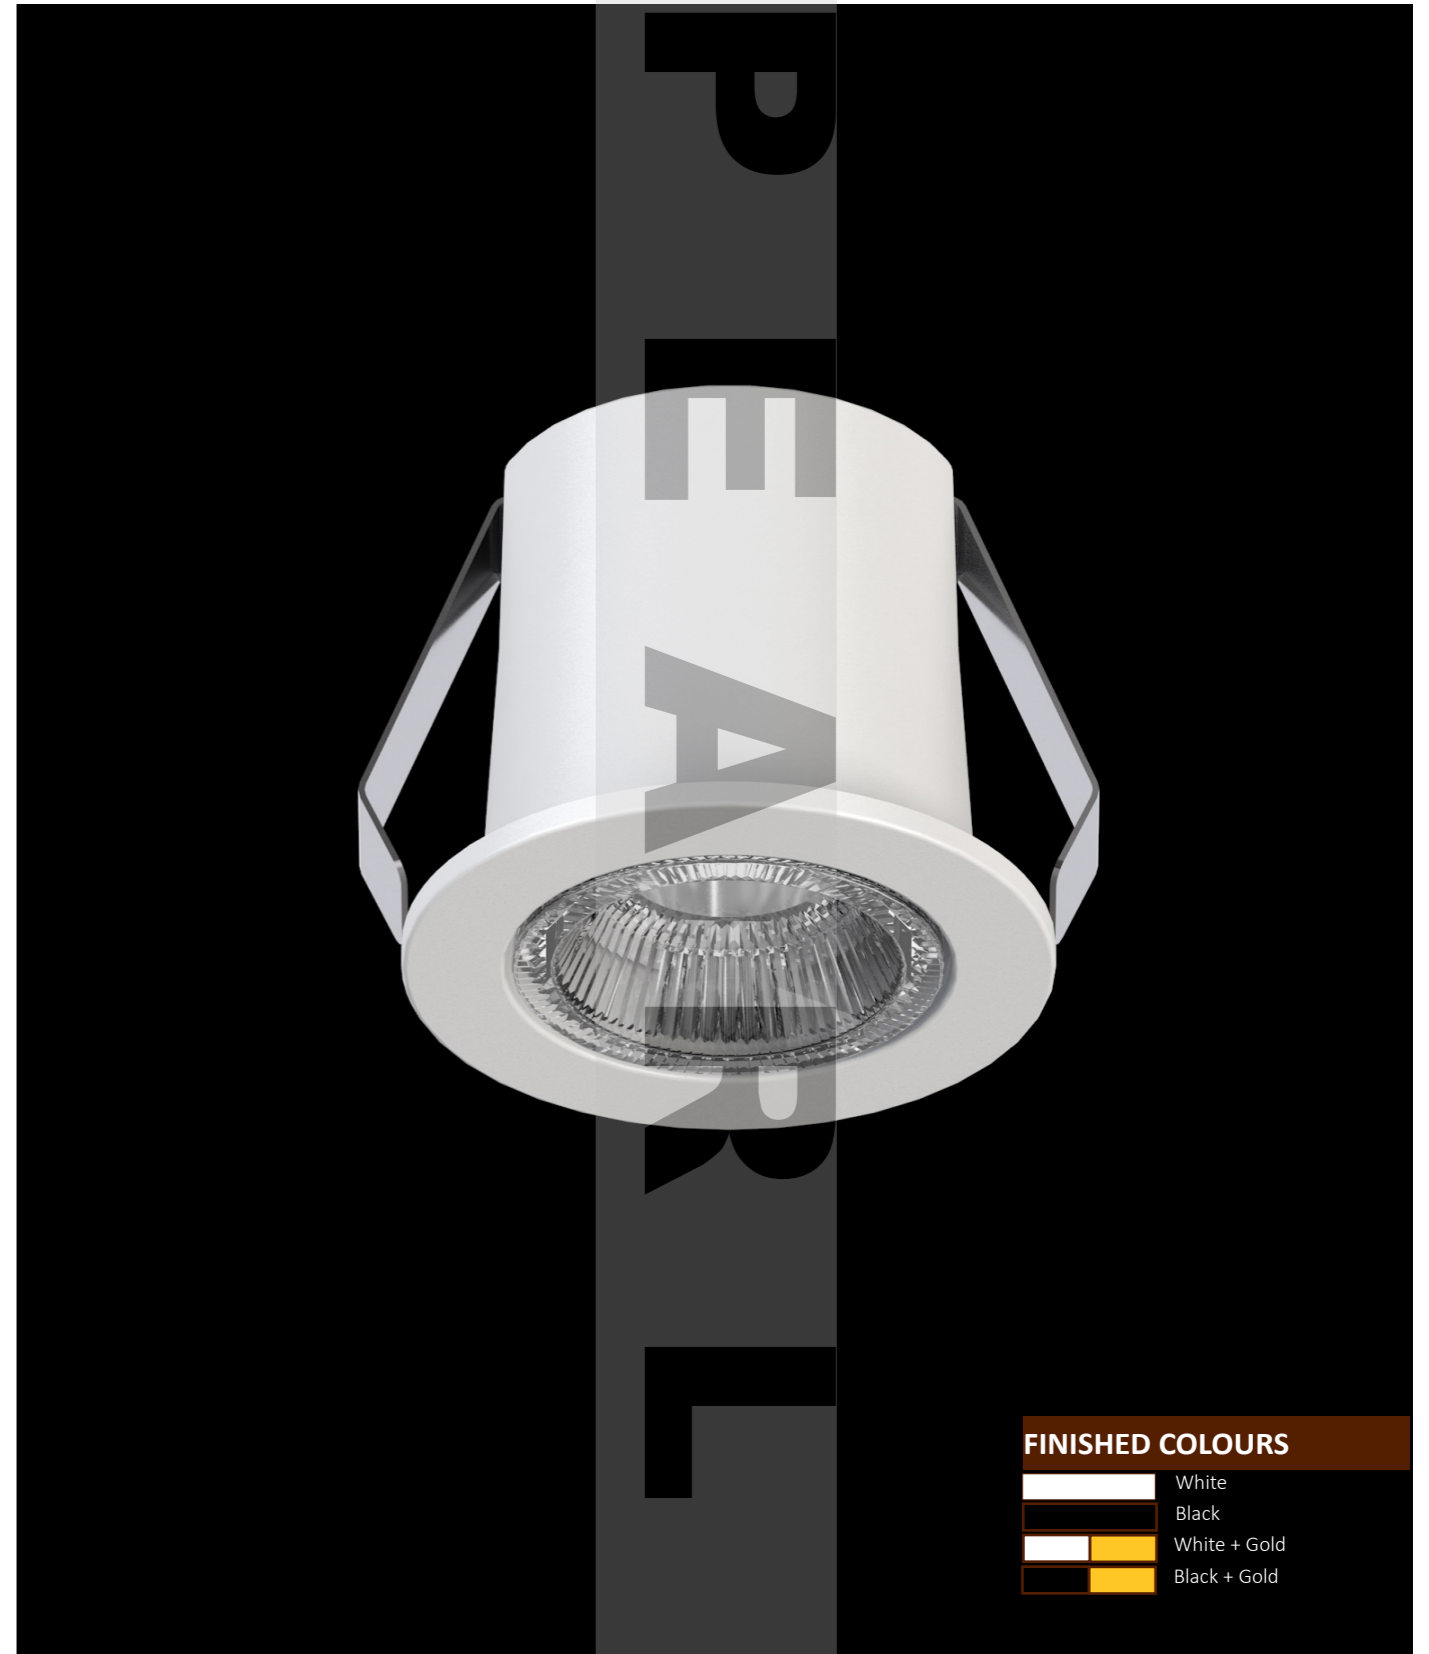

FINISHED COLOURS

MAIN FEATURES

IP	CRI	Warranty
20	80,90	5 Years