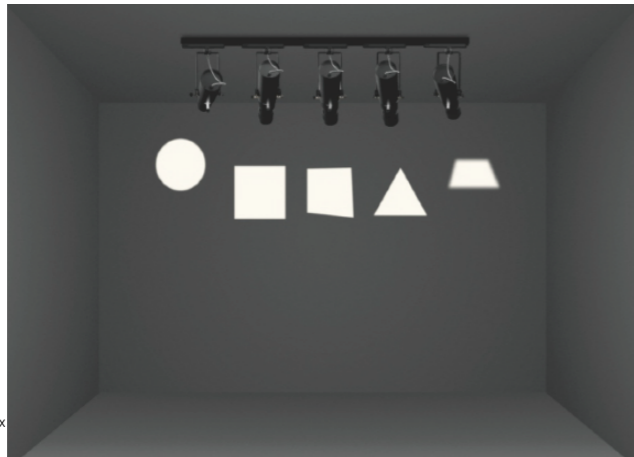

Accessories

Track adapter version

Track adapter version-Gear box

Surface mounted version

Surface mounted version-Gear box

LIGHTING EFFECTS