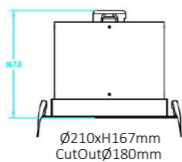

DESCRIPTION >

Luminarias motorizadas de 20W y 35W, con diferentes funciones de regulación a distancia y sistemas de control DMX, Casambi, DALI.

Luminaires motorisés 20W et 35W, avec différentes fonctions de régulation à distance et systèmes de contrôle DMX, Casambi, DALI.

20W and 35W motorized luminaires, with different remote regulation functions and DMX, Casambi, DALI control systems.

Luminárias motorizadas de 20W e 35W, com diferentes funções de regulação remota e sistemas de controlo DMX, Casambi, DALI.

Apparecchi motorizzati da 20W e 35W, con diverse funzioni di regolazione e sistemi di controllo DMX, Casambi, DALI.

MTT63150.20

Input: AC100-240V 50/60Hz
20W(led)/35W(system)
Housing:Aluminum +PC
Finish Color: Black/White
CCT: 2700~6500K
CRI≥ 90Ra
Zoom angle: 10°~50°
Adapter: 4-wire
340° rotatable, and 90° vertical
External driver
MOQ 200pcs

FUNCTIONS
Pan&Tilt
+Dimmable+ CCT
changeable+Electric Zoomable

CONTROL SYSTEM
DMX512 Console
(Networking control,Scen control)
Internal Ref.PL1180

CONTROL SYSTEM
Casambi BT (Networking control,Scene control)
Internal Ref.PL275
PN325C50

MTD210167.20

Input: AC100-240V 50/60Hz
35W(led)/50W(system)
Housing:Aluminum +PC
Finish Color: White/Black
CCT: 2700~6500K
CRI≥ 90Ra
Reflector Beam angle:
15°/23°/36°
340° rotatable, and 45° vertical
Cut out: Ø180mm
MOQ 200pcs

FUNCTIONS
Pan&Tilt
+Dimmable+ CCT
changeable

CONTROL SYSTEM
DMX512 Console
(Networking control,Scen control)
Internal Ref.PL268

CONTROL SYSTEM
Casambi BT (Networking control,Scene control)
Internal Ref.PL398
PN450C00