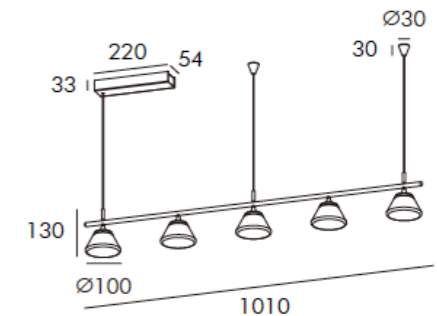

FLEUR Pendant Lamp (5led)

FL1001010.05
LED: Bridgelux SMD
Power: 5x5W
Angle: 120°
CTN: 1
Material: Iron+Glass
Internal Ref.PL18550
PN210C00
MOQ 50pcs

CCT