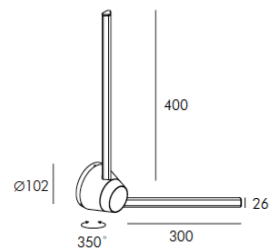

TM300400.12 12W
LED: Bridgelux SMD
Power: 12W
Lumens 546lm
CTN: 8
Material: Aluminum
Internal Ref.PL7150
PN79C45
MOQ 50pcs