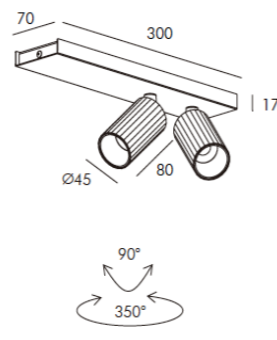

XL45180.07 7W
LED: Bridgelux COB
Power: 1x7W
Flux(Lm): 368Lm
Angle: 24°/20°/30°
CTN: 12
Material: Iron+Aluminum
Internal Ref.PL5375
PN59C75
MOQ 50pcs

XILE Surface Luminaire 2COB

XL45300.14 2x7W
LED: Bridgelux COB
Power: 2x7W
Flux(Lm): 865Lm
Angle: 24°/20°/30°
CTN: 8
Material: Iron+Aluminum
Internal Ref.PL8975
PN99C75
MOQ 50pcs