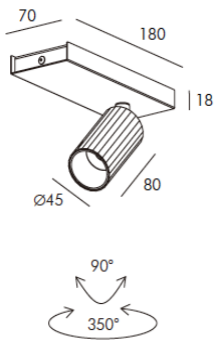

XILE Surface Luminaire 1COB