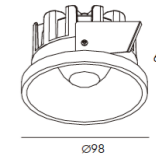

DP6851.07

LED: Bridgelux COB
Power: 7W
Flux(Lm): 382Lm
Angle: 24°
CTN: 30
Material: Aluminum
Internal Ref.PL1670
PN18C60
MOQ 120pcs