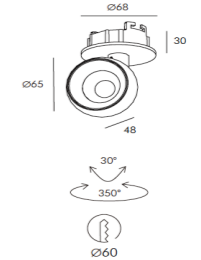

SL4865_7
LED: Bridgelux COB
Power: 7W
Flux(Lm): 501Lm
Angle: 30°/40°
CTN: 30
Material: Aluminum
Internal Ref.PL50 25
PN55C85
MOQ 120pcs