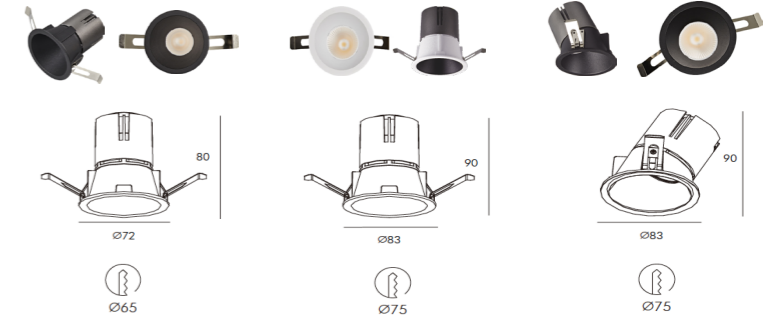

SL7280_5
LED: Bridgelux COB
Power: 5W
Flux(Lm): 380Lm
Angle: 24°/15°/35°
CTN: 30
Material: Aluminum
Internal Ref.PL1620
PN18
MOQ 120pcs

SL8390_7
LED: Bridgelux COB
Power: 7W
Flux(Lm): 430Lm
Angle: 24°/15°/35°
CTN: 30
Material: Aluminum
Internal Ref.PL1735
PN19C30
MOQ 120pcs

SL8390_A7
LED: Bridgelux COB
Power: 7W
Flux(Lm): 415Lm
Angle: 24°/15°/35°
CTN: 30
Material: Aluminum
Internal Ref.PL1735
PN19C30
MOQ 120pcs

SL7280_S5
LED: Bridgelux COB
Power: 5W
Flux(Lm): 365Lm
Angle: 24°/15°/35°
CTN: 30
Material: Aluminum
Internal Ref.PL1670
PN18C60
MOQ 120pcs

SL8390_S7
LED: Bridgelux COB
Power: 7W
Flux(Lm): 450Lm
Angle: 24°/15°/35°
CTN: 30
Material: Aluminum
Internal Ref.PL1900
PN21C15
MOQ 120pcs

SL8390_SA7
LED: Bridgelux COB
Power: 7W
Flux(Lm): 410Lm
Angle: 24°/15°/35°
CTN: 30
Material: Aluminum
Internal Ref.PL1900
PN21C15
MOQ 120pcs

OPTIONS: These are possible options not always depending on our product structure

Colour temperature Changeable

Dimmable (0-1 0V / Triac / DALi Optional)

Optional driver

Optional Led

www.nelux.com.hk

30 años de experiencia en el mundo de la iluminación y desde el 2010 sirviendo la mejor calidad desde Hong Kong al mundo