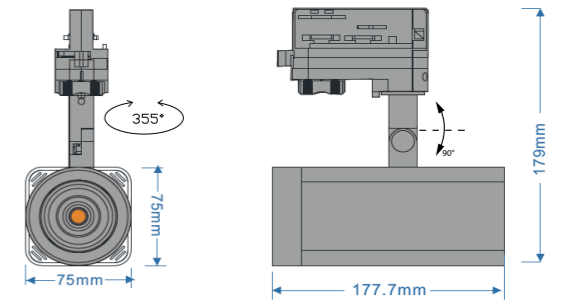

SOROLLA-Z ZOOMABLE MTS Series IP20 Track Spot Light- Proyector de carril

Nelux Architectural Lighting Products

DESCRIPTION >

Proyector de riel SOROLLA-Z con ángulo regulable: 12°~60°
Binning inicial <3 MacAdam, CRI 90,92,95,97. Ideal para comercios minoristas, hoteles, nuevas oficinas, restaurantes,...

Projecteur sur rail SOROLLA-Z avec angle réglable : 12°~60°
Regroupement initial <3 MacAdam, CRI 90,92,95,97. Idéal pour le commerce de détail, les hôtels, les nouveaux bureaux, les restaurants,...

SOROLLA-Z track projector with adjustable angle: 12°~60°
Binning initial <3 MacAdam, CRI 90,92,95,97. Ideal for retail, hotels, new offices, restaurants,...

Projektor de trilha SOROLLA-Z com ângulo ajustável: 12°~60°
Binning inicial <3 MacAdam, CRI 90,92,95,97. Ideal para retalho, hotéis, novos escritórios, restaurantes,...

Proiettore da binario SOROLLA-Z con angolo regolabile: 12°~60°
Binning iniziale <3 MacAdam, CRI 90,92,95,97. Ideale per negozi, hotel, nuovi uffici, ristoranti,...

Accessories

MTS75190Z

Light source Common/CCT adjust
LED: Citizen, CREE, Osram, Evercore
Power: 20W/25W
Flux(Lm): 100~120Lm/W
Angle: 12°~60°
Binning initial <3 MacAdam
CRI 90,92,95,97
PF 0,9
CCT 2700K, 3000K, 4000K, 5000K, 5700K
Driver Lifud, KGP, Tridonic, Philips, Osram
Dimmable option Standard/0-10V/Trica Dim/Dali/Tuya/Casambi
Material: Aluminum
Internal Ref.PL
MOQ 100pcs
Optional colors

sales@nelux.com.hk

SOROLLA-O OPTIC LENS MTS Series IP20 Track Spot Light- Proyector de carril

Nelux Architectural Lighting Products

DESCRIPTION >