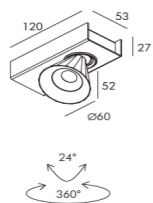

DESCRIPTION >

El modelo VALENTIA IV es una serie de luminarias de superficie para hoteles, restaurantes, cafeterías, apartamentos, tiendas, oficinas,...

Le modèle VALENTIA IV est une série de luminaires en saillie pour hôtels, restaurants, cafétérias, appartements, magasins, bureaux,...

The VALENTIA IV model is a series of surface-mounted luminaires for hotels, restaurants, cafeterias, apartments, shops, offices,...

O modelo VALENTIA IV é uma série de luminárias salientes para hotéis, restaurantes, cafeterias, apartamentos, lojas, escritórios,...

Il modello VALENTIA IV è una serie di plafoniere per hotel, ristoranti, caffetterie, appartamenti, negozi, uffici,...

SL6052_7P
LED: Bridgelux COB
Power: 1x7W
Flux(Lm): 505Lm
Angle: 30°/40°
CTN: 20
Material: Iron+Aluminum
Internal Ref.PL59 50
PN66C20
MOQ 120pcs