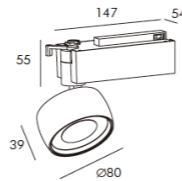

CP8039.12 12W
LED: Bridgelux COB
Power: 12W
Flux(Lm): 1048Lm
Angle: 15°/24°/35°
CTN: 20
Material: Aluminum+PC
Internal Ref.PL25C30
PN28C10
MOQ 120pcs