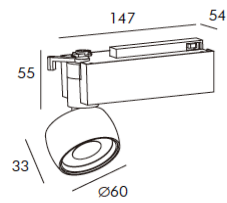

DESCRIPTION >

CUPRA Series
Proyector de carril de 7W,12W y 20W. Ideal para sus proyectos de tiendas, hoteles, oficinas modernas, casas privadas, restaurantes,....

Projecteurs sur rail
CUPRA Series 7W, 12W et 20W. Idéal pour vos projets de commerces, hôtels, bureaux modernes, maisons particulières, restaurants,....

CUPRA Series 7W, 12W and 20W track projectors. Ideal for your projects of shops, hotels, modern offices, private houses, restaurants,....

Projetores de trilhos
CUPRA Série 7W, 12W e 20W. Ideal para os seus projetos de lojas, hotéis, escritórios modernos, casas particulares, restaurantes,....

Proiettori da binario
serie CUPRA da 7W, 12W e 20W. Ideale per i tuoi progetti di negozi, hotel, uffici moderni, case private, ristoranti,....

CP6033.07 7W
LED: Bridgelux COB
Power: 7W
Flux(Lm): 570Lm
Angle: 15°/24°/35°
CTN: 20
Material: Aluminum+PC
Internal Ref.PL19C90
MOQ 120pcs