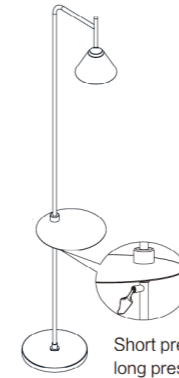

Short press turns on/off, long press dims the light.