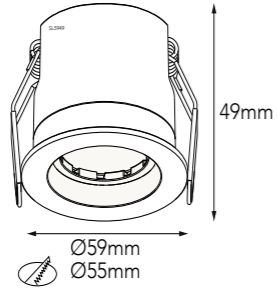

ZAIN I Series

Nelux Architectural Lighting Products

DESCRIPTION >

Serie Zain. Downlight de empotrar, tres medidas y tres potencias el producto ideal para tus proyectos de iluminación, comercios, hoteles, viviendas particulares.

Série Zaine. Downlight encastré, trois tailles et trois puissances, le produit idéal pour vos projets d'éclairage, commerces, hôtels, résidences privées.

Zaine series. Recessed downlight, three sizes and three power, the ideal product for your lighting projects, shops, hotels, private homes.

Série Zaine. Downlight de encastrar, três tamanhos e três potências, o produto ideal para os seus projetos de iluminação, lojas, hotéis, residências.

serie Zaine. Faretto da incasso, tre dimensioni e tre potenze, il prodotto ideale per i tuoi progetti di illuminazione, negozi, hotel, abitazioni private.