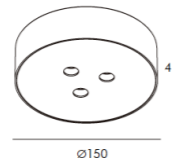

PL15041.09 9W
LED: OSRAM SMD
Power: 3x3W
Flux(Lm): 462Lm
Angle: 8°
CTN: 20
Material: Iron+Aluminum
Internal Ref.PL27C30
PN30C35
MOQ 120pcs

sales@nelux.com.hk

Nelux Architectural Lighting Products