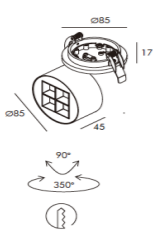

The FREYJA model with different installation modalities, recessed and surface, is ideal to give a current personality to hotels, restaurants, cafes, apartments, shops, offices,... We have two different powers 4 x 2.5W and 9 x 2.5 W, and it can be requested in 2 different colors white + black and black. If you want any other color we can make it to suit you.

O modelo FREYJA com diferentes modalidades de instalação, de encastrar e de superfície, é ideal para dar uma personalidade atual a hotéis, restaurantes, lojas, escritórios,... Temos duas potências diferentes 4 x 2,5 W e 9 x 2,5 W, e pode ser solicitado em 2 cores diferentes branco + preto e preto. Caso queira outra cor podemos fazer do seu jeito.

Il modello FREYJA con diverse modalità di installazione, incasso e superficie, è ideale per dare una personalità attuale ad hotel, ristoranti, bar, appartamenti, negozi, uffici,... Abbiamo due diverse potenze 4 x 2,5W e 9 x 2,5 W, e può essere richiesto in 2 diverse colorazioni bianco + nero e nero. Se vuoi qualsiasi altro colore possiamo farlo per te.

SL8545_3
LED: OSRAM SMD
Power: 4x2.5W
Flux(Lm): 616Lm
Angle: 24°/15°
CTN: 20
Material: Aluminum
Internal Ref.PL3120
PN34C70
MOQ 120pcs