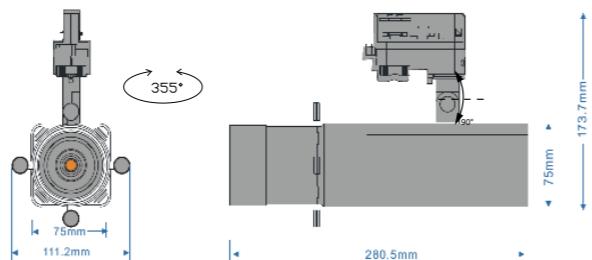

DESCRIPTION >

SOROLLA-SH Foco Carril Control de ángulo: 5°~60° y accesorios de diferentes colores, Binning inicial <3 MacAdam CRI 90,92,95,97. Ideal para comercios minoristas, hoteles, nuevas oficinas, restaurantes,...

SOROLLA-SH Spotlight Track Angle control : 5°~60° et accessoires de différentes couleurs, Initial Binning <3 MacAdam CRI 90,92,95,97. Idéal pour les magasins de détail, les hôtels, les nouveaux bureaux, les restaurants,...

SOROLLA-SH Spotlight Track Angle control: 5°~60° and accessories of different colors, Initial Binning <3 MacAdam CRI 90,92,95,97. Ideal for retail stores, hotels, new offices, restaurants,...

Controle SOROLLA-SH Spotlight Track Angle: 5°~60° e acessórios de cores diferentes, Initial Binning <3 MacAdam CRI 90,92,95,97. Ideal para lojas de varejo, hotéis, novos escritórios, restaurantes,...

SOROLLA-SH Spotlight Track Angle control: 5°~60° e accessori di diversi colori, Initial Binning <3 MacAdam CRI 90,92,95,97. Ideale per negozi al dettaglio, hotel, nuovi uffici, ristoranti,...