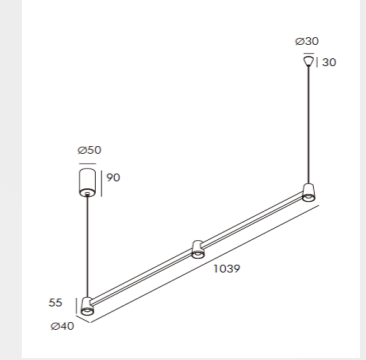

CONI Pendant Lamp

CN4055D.15 15W
LED: Bridgelux SMD
Power: 3x5W
Flux(Lm): 418Lm/LED
Angle: 20°/35°
CTN: 8
Material: Aluminum
Internal Ref.PL53C75
PN59C72
MOQ 50pcs

CCT