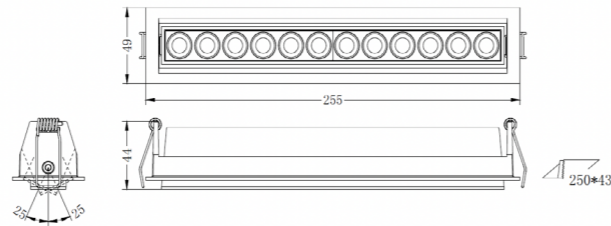

DESCRIPTION >

Empotrable fabricado en aluminio y PC con recubrimiento de polvo electrostático.
Nuestra serie Pearl es ideal para comercios minoristas, hoteles, nuevas oficinas, restaurantes,...

Luminaire encastré en aluminium et PC avec revêtement en poudre électrostatique.
Notre série Pearl est idéale pour le commerce de détail, les hôtels, les nouveaux bureaux, les restaurants,...

Recessed luminaire made of aluminum and PC with electrostatic powder coating.
Our Pearl series is ideal for retail, hotels, new offices, restaurants,...

Luminária de encastrar em alumínio e PC com pintura eletrostática a pó.
Nossa série Pearl é ideal para varejo, hotéis, novos escritórios, restaurantes,...

Apparecchio da incasso realizzato in alluminio e PC con verniciatura a polvere elettrostatica.
La nostra serie Pearl è ideale per negozi, hotel, nuovi uffici, ristoranti,...