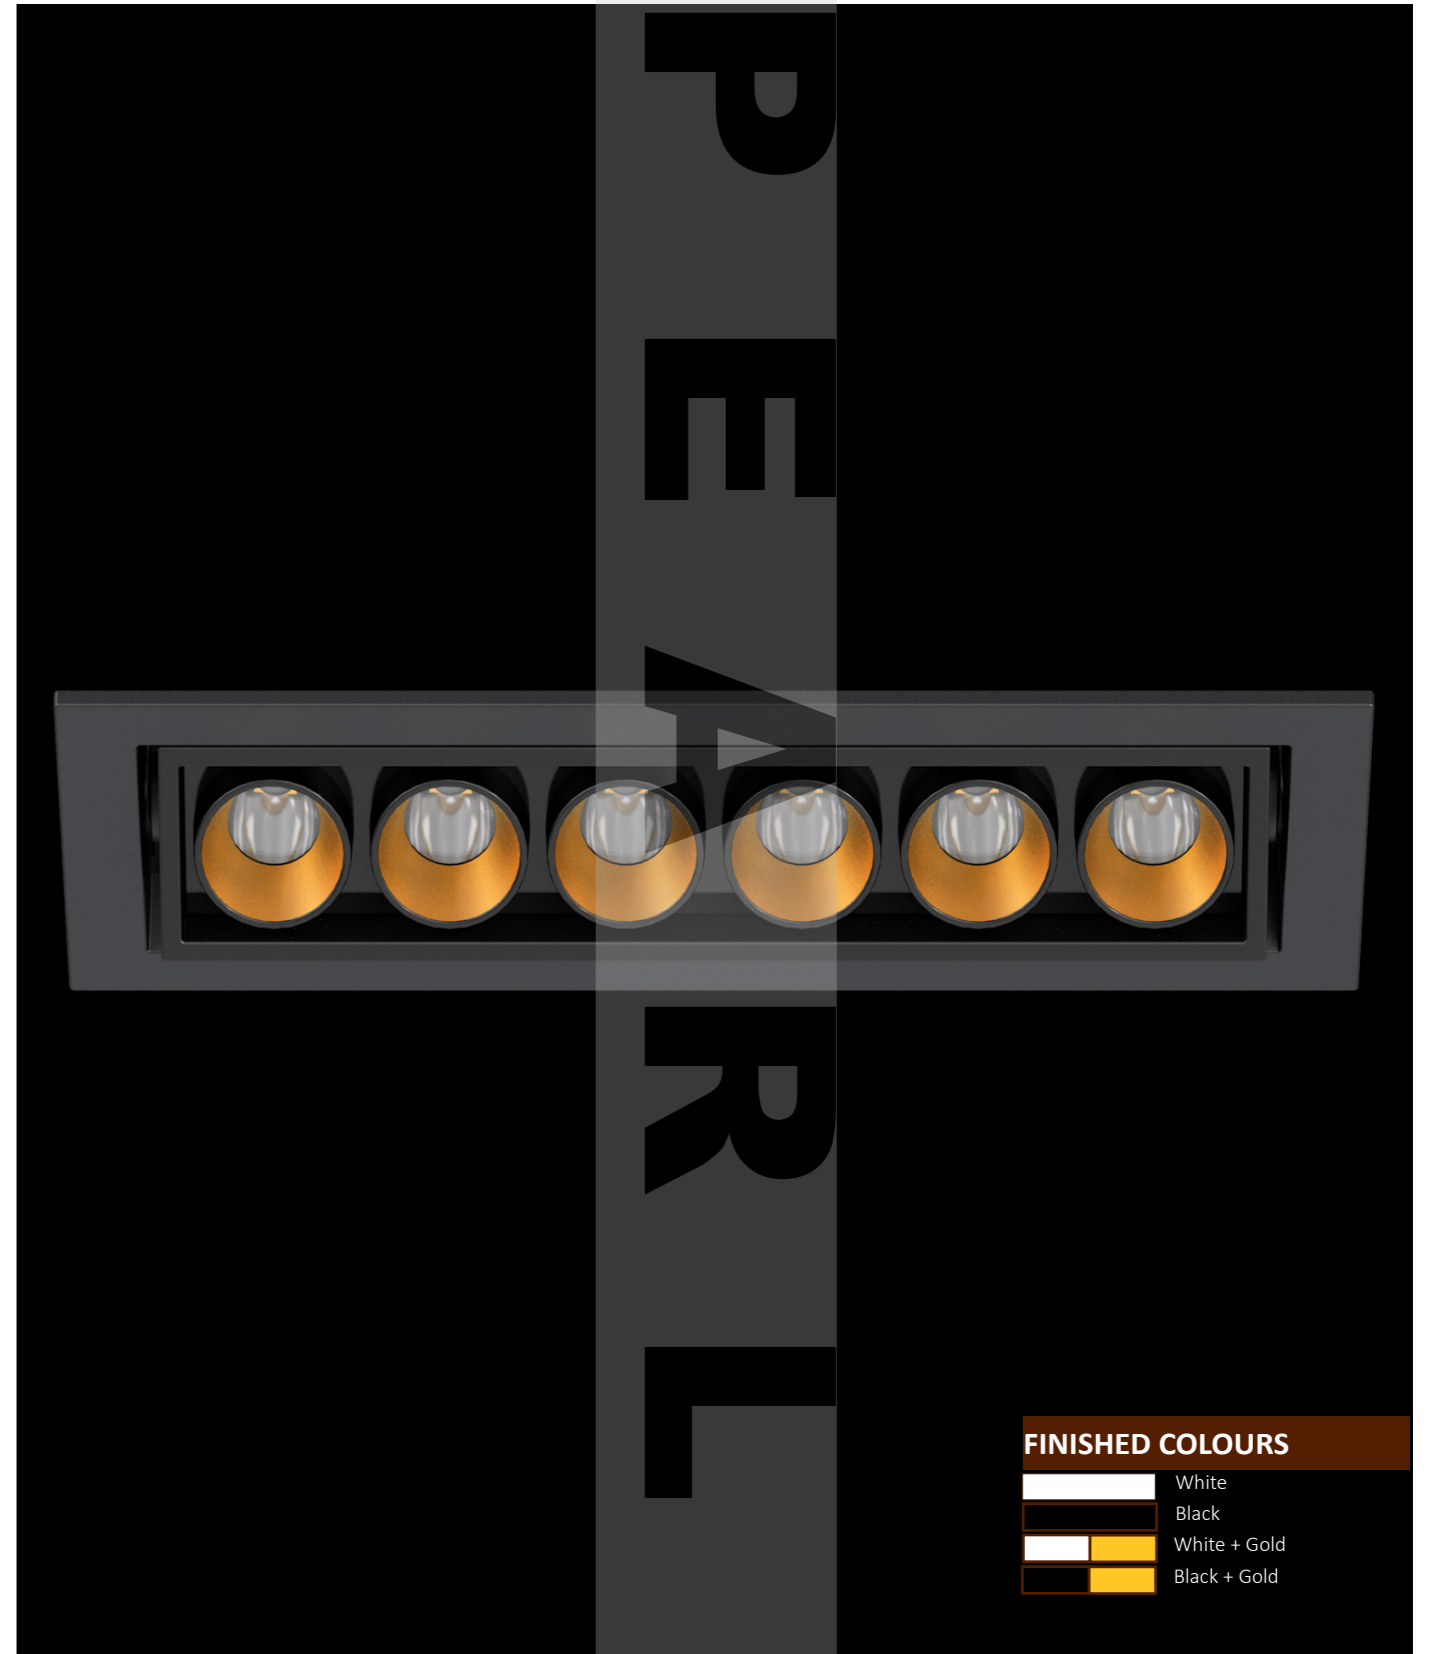

MAIN FEATURES

IP	CRI	Warranty
20	80,90	5 Years

FINISHED COLOURS

	White
	Black
	White + Gold
	Black + Gold