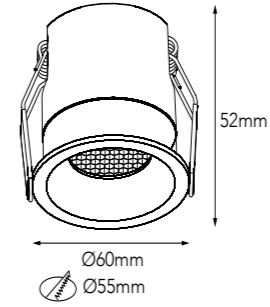

ZAIN I Series

Nelux Architectural Lighting Products

DESCRIPTION >

Serie Zain. Downlight de empotrar, tres medidas y tres potencias el producto ideal para tus proyectos de iluminación, comercios, hoteles, viviendas particulares.

Série Zaine. Downlight encastré, trois tailles et trois puissances, le produit idéal pour vos projets d'éclairage, commerces, hôtels, résidences privées.

Zaine series. Recessed downlight, three sizes and three power, the ideal product for your lighting projects, shops, hotels, private homes.

Série Zaine. Downlight de encastrar, três tamanhos e três potências, o produto ideal para os seus projetos de iluminação, lojas, hotéis, residências.

serie Zaine. Faretto da incasso, tre dimensioni e tre potenze, il prodotto ideale per i tuoi progetti di illuminazione, negozi, hotel, abitazioni private.

SL5948.07
Input Voltage:AC220-240V, multivoltage
LED: CREE CXA
Power: 7W
Flux(Lm): 500Lm
Angle: 15°/24°/40°
Material: Aluminum
Philips CertaDrive
Internal Ref.PL1405
PN15C65

SL7164.12
Input Voltage:AC220-240V, multivoltage
LED: CREE CXA
Power: 12W
Flux(Lm): 1200Lm
Angle: 15°/24°/40°
Material: Aluminum
Philips CertaDrive
Internal Ref.PL1850
PNPN20C60

SL8572.20
Input Voltage:AC220-240V, multivoltage
LED: CREE CXA
Power: 20W
Flux(Lm): 1900Lm
Angle: 24°/40°/60°
Material: Aluminum
Philips CertaDrive
Internal Ref.PL2210
PN24C60

DESCRIPTION >

Serie Zain. Downlight de empotrar, tres medidas y tres potencias el producto ideal para tus proyectos de iluminación, comercios, hoteles, viviendas particulares. Con antideslumbrante de panal abeja.