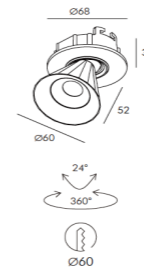

SL6052_7
LED: Bridgelux COB
Power: 7W
Flux(Lm): 505Lm
Angle: 30°/40°
CTN: 30
Material: Aluminum
Internal Ref.PL48 60
PN54C00
MOQ 120pcs

OPTIONS: These are possible options not always depending on our product structure

Colour temperature Changeable

Dimmable (0-1 0V / Triac / DALi Optional)

Optional driver

Optional Led

CCT
2700K 3000K 4000K 5000K

www.nelux.com.hk

30 años de experiencia en el mundo de la iluminación y desde el 2010 sirviendo la mejor calidad desde Hong Kong al mundo