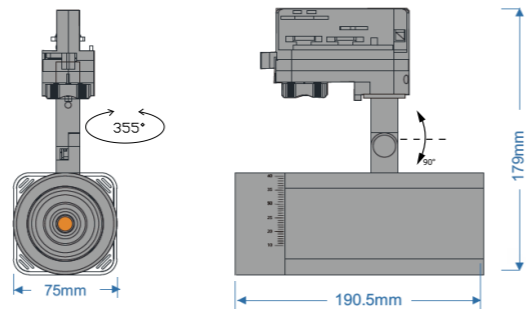

SOROLLA-Z ZOOMABLE MTS Series IP20 Track Spot Light- Proyector de carril

Nelux Architectural Lighting Products

DESCRIPTION >

Proyector de riel SOROLLA-Z con ángulo regulable: 12°~60°
Binning inicial <3 MacAdam, CRI 90,92,95,97. Ideal para comercios minoristas, hoteles, nuevas oficinas, restaurantes,...

Projecteur sur rail SOROLLA-Z avec angle réglable : 12°~60°
Regroupement initial <3 MacAdam, CRI 90,92,95,97. Idéal pour le commerce de détail, les hôtels, les nouveaux bureaux, les restaurants,...

SOROLLA-Z track projector with adjustable angle: 12°~60°
Binning initial <3 MacAdam, CRI 90,92,95,97. Ideal for retail, hotels, new offices, restaurants,...

Projektor de trilha SOROLLA-Z com ângulo ajustável: 12°~60°
Binning inicial <3 MacAdam, CRI 90,92,95,97. Ideal para retalho, hotéis, novos escritórios, restaurantes,...

Proiettore da binario SOROLLA-Z con angolo regolabile: 12°~60°
Binning iniziale <3 MacAdam, CRI 90,92,95,97. Ideale per negozi, hotel, nuovi uffici, ristoranti,...