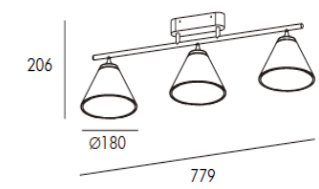

IN180779.03
LED: Bridgelux COB
Power: 3x8W
Angle: 24°/15°/36°
CTN: 1
Material: Aluminum+Glass
Internal Ref.PL
MOQ 50pcs

CCT