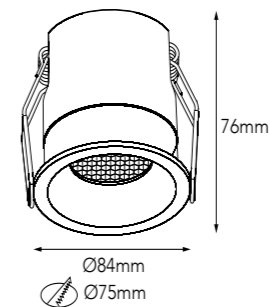

SL6052.07
Input Voltage:AC220-240V, multivoltage
LED: CREE CXA
Power: 7W
Flux(Lm): 500Lm
Angle: 15°/24°/40°
Material: Aluminum
Philips CertaDrive
Internal Ref.PL1405
PN15C60

SL7467.12
Input Voltage:AC220-240V, multivoltage
LED: CREE CXA
Power: 12W
Flux(Lm): 1200Lm
Angle: 15°/24°/40°
Material: Aluminum
Philips CertaDrive
Internal Ref.PL1850
PN20C60

SL8472.20
Input Voltage:AC220-240V, multivoltage
LED: CREE CXA
Power: 20W
Flux(Lm): 1900Lm
Angle: 24°/40°/60°
Material: Aluminum
Philips CertaDrive
Internal Ref.PL2210
PN24C60