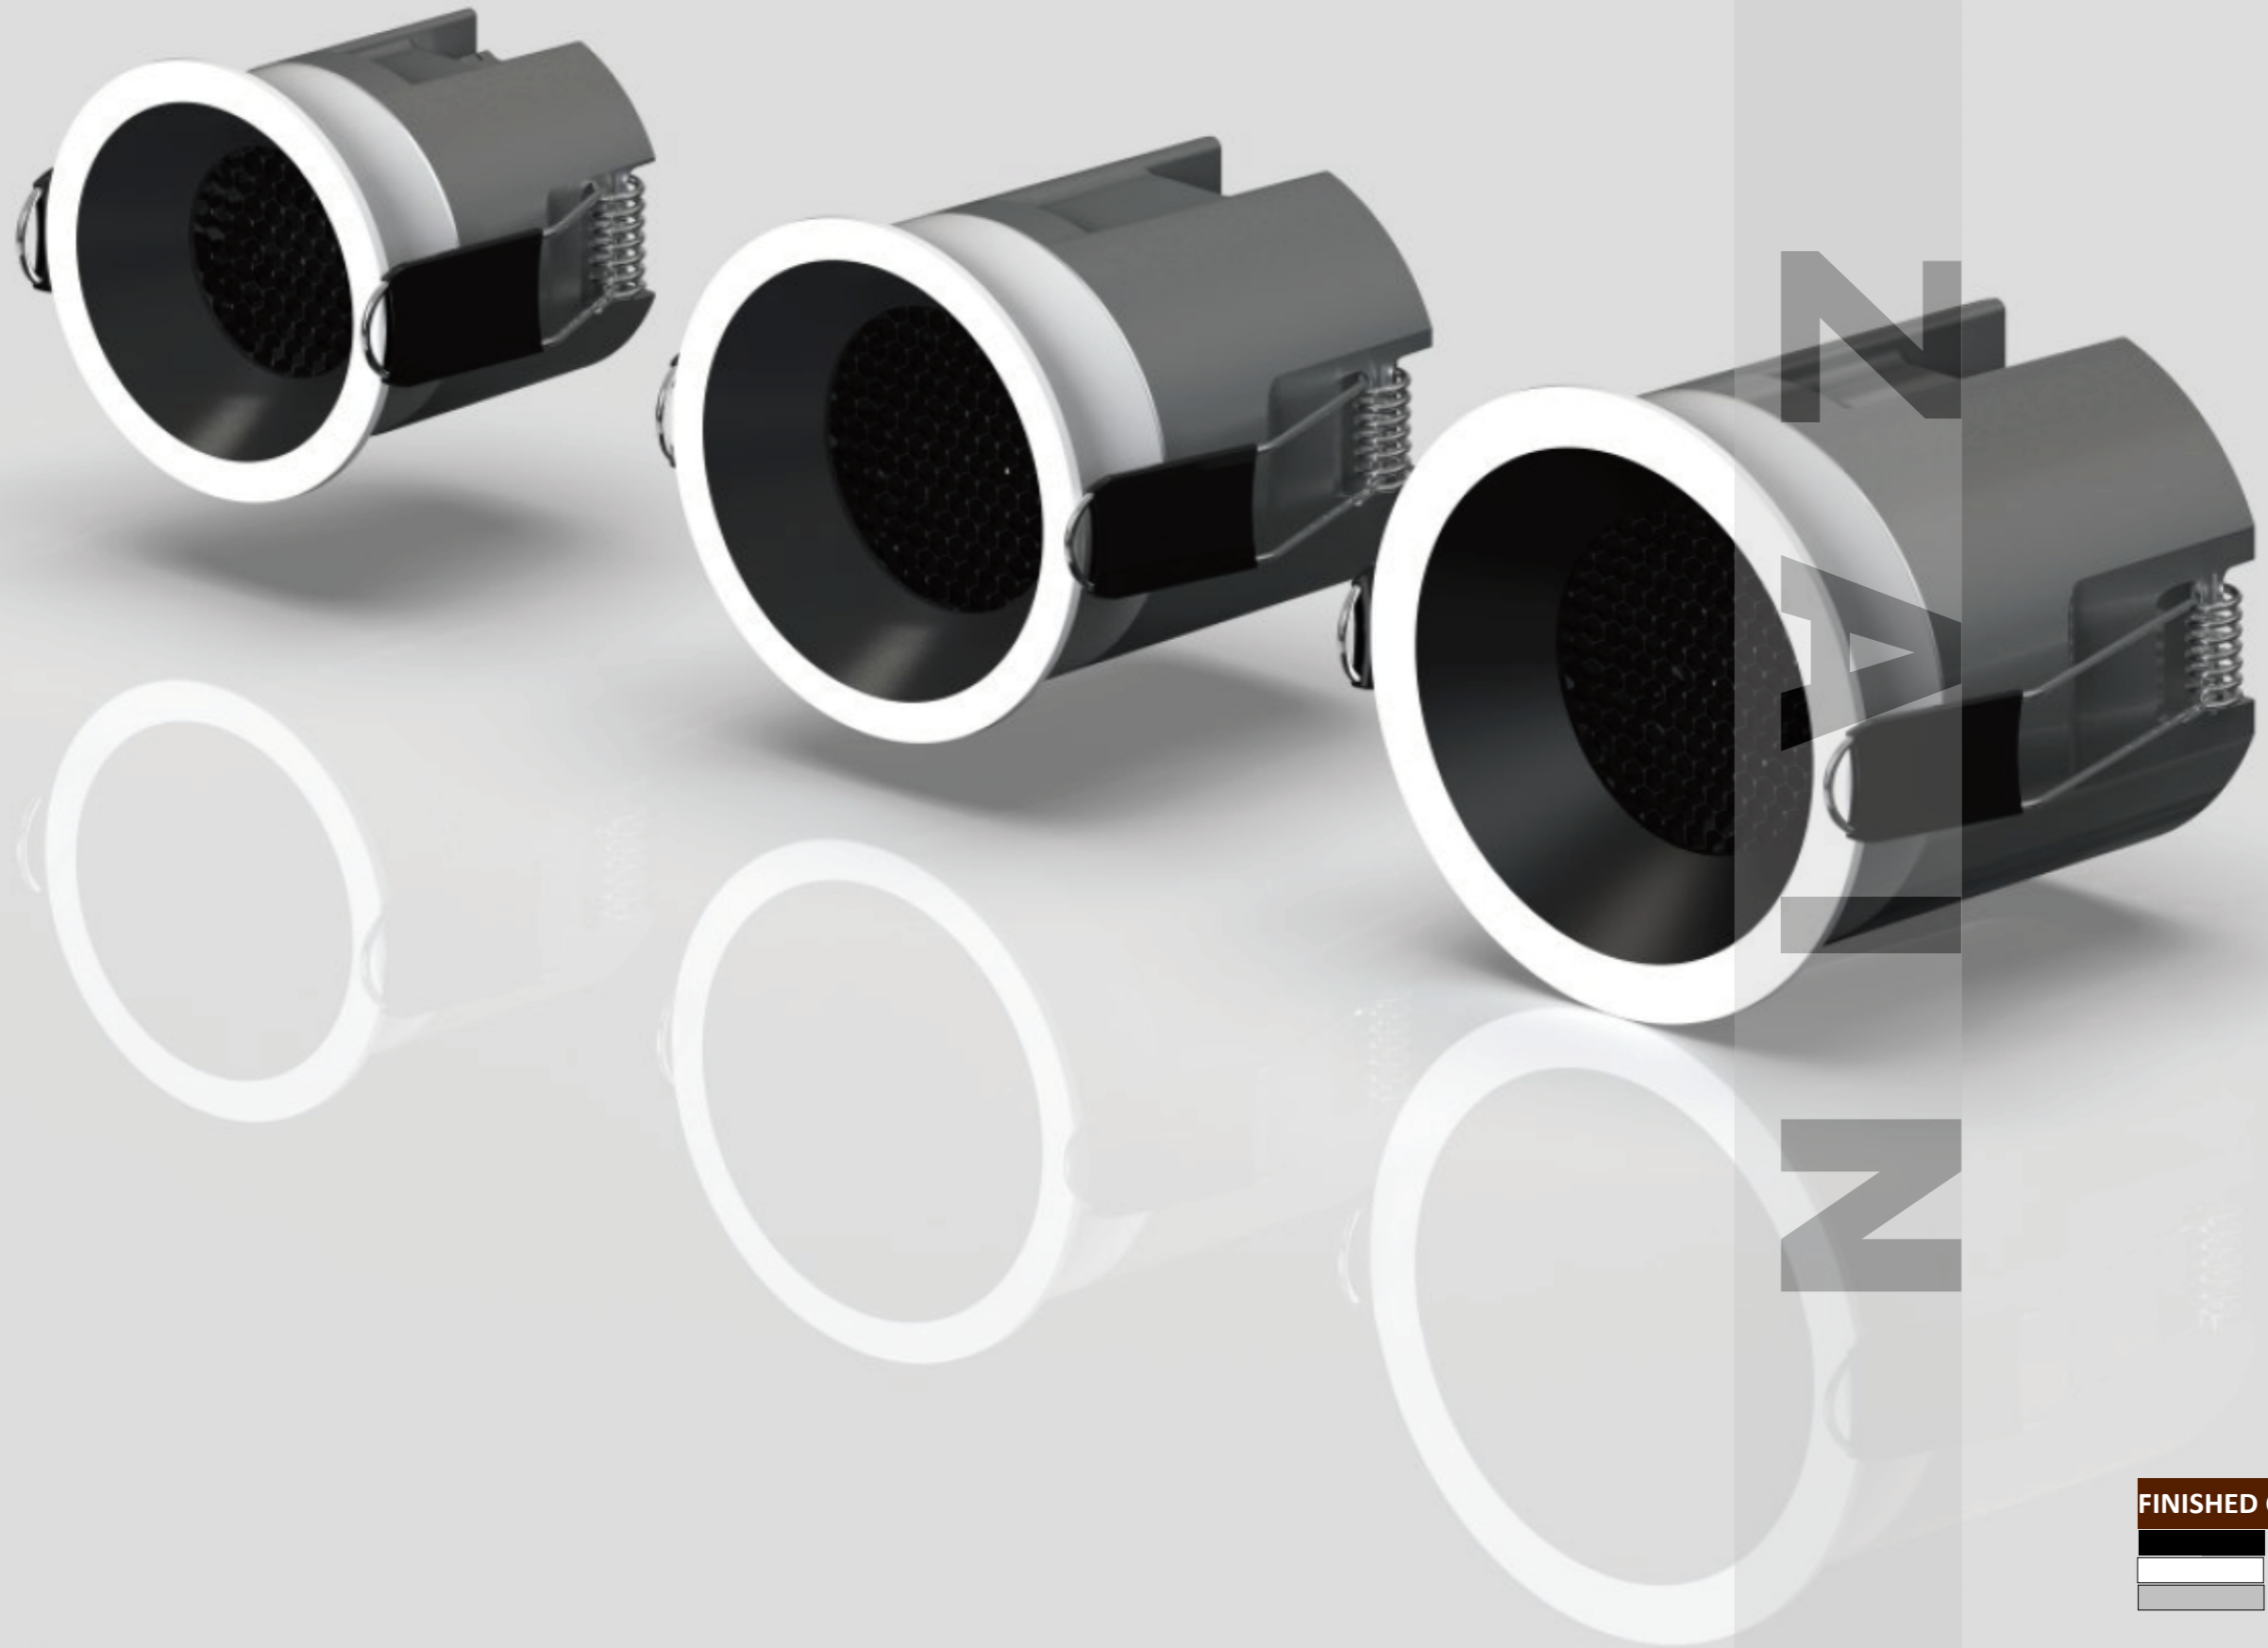

FINISHED COLOURS	
	Black
	White
	Grey