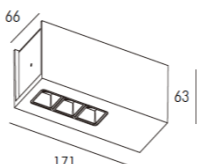

SL17163_15
LED: Bridgelux SMD
Power: 3x5W
Flux(Lm): 1100Lm
Angle: 24°/8°
CTN: 20
Material: Aluminum
Internal Ref:PL4410
PN49C00
MOQ 300pcs

OPTIONS: These are possible options not always depending on our product structure

Colour temperature Changeable