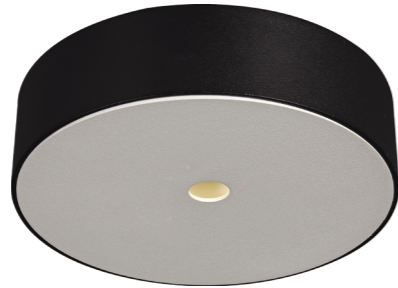

PILL Surface Luminaire Series

Nelux Architectural Lighting Products

DESCRIPTION >

ES PILL Luminarias de superficie de 3W y 9W, gran diseño para sus proyectos generando valor. Dos colores gris arenado y negro arenado como colores , otros colores solicitar.

FR Luminaires de surface Okina Series 5W, 10W et 20W, un excellent design pour vos projets, générant de la valeur et maximisant l'investissement. Deux couleurs gris sablé et noir sablé selon les couleurs, autres couleurs sur demande.

UK Okina Series 5W, 10W and 20W surface luminaires, great design for your projects, generating value and maximizing investment. Two colors sandblasted gray and sandblasted black as colors, other colors request.

PT Luminárias de superfície Okina Series 5W, 10W e 20W, ótimo design para seus projetos, gerando valor e maximizando o investimento. Duas cores cinza jateado e preto jateado como cores, outras cores a pedido.

IT Apparecchi da superficie serie Okina da 5W, 10W e 20W, un ottimo design per i tuoi progetti, genera valore e massimizza l'investimento. Due colori grigio sabbiato e nero sabbiato come colori, altri colori a richiesta.

PL15041.03 3W
LED: OSRAM SMD
Power: 1x3W
Flux(Lm): 113Lm
Angle: 8°
CTN: 20
Material: Iron+Aluminum
Internal Ref.PL1990
PN22C25
MOQ 120pcs

PL15041.09 9W
LED: OSRAM SMD
Power: 3x3W
Flux(Lm): 462Lm
Angle: 8°
CTN: 20
Material: Iron+Aluminum
Internal Ref.PL27C30
PN30C35
MOQ 120pcs