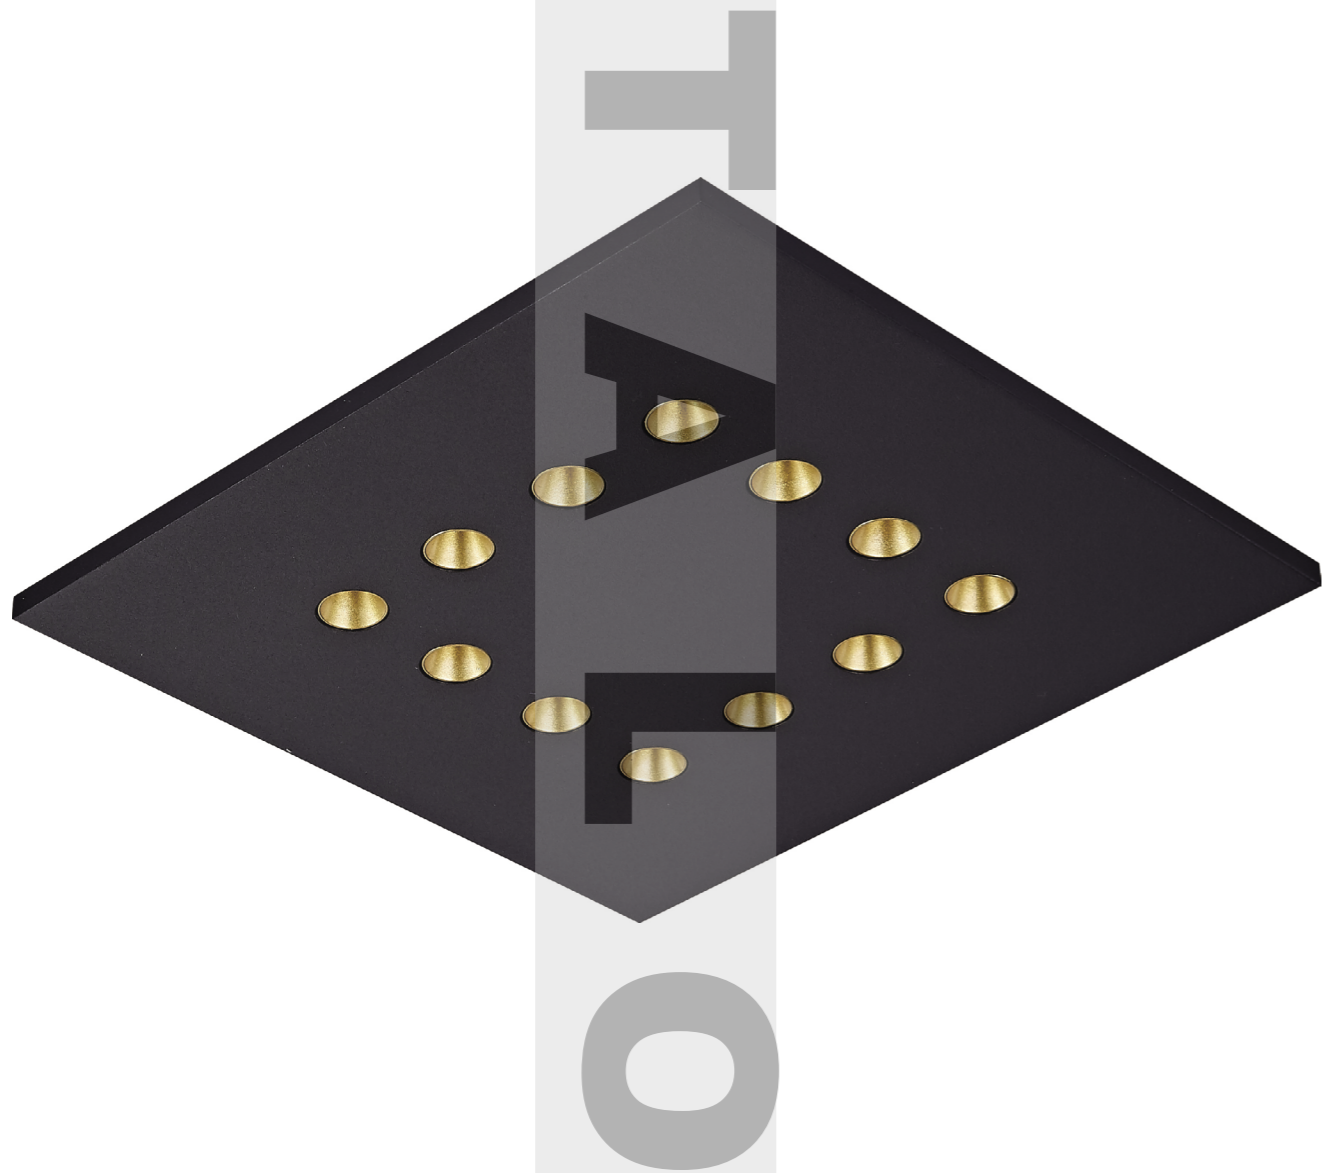

MAIN FEATURES

IP	CRI	Warranty
20	90	5 Years

FINISHED COLOURS

	Sand Black + Gold
	Sand White + Black
	Sand Coffee + Silver

DESCRIPTION >

La serie TALO es una luminaria de superficie para hoteles, restaurantes, cafeterías, apartamentos, tiendas, oficinas,... Disponemos de cuatro modelos, modelos de 8x1.5W, 12x1.5W, 6x1.5W y 10x1.5W con ángulos de apertura 24 y 15 grados y acabado en una gama amplia de colores. Si desean algún otro color podemos fabricarlo a su medida.

La série TALO est un luminaire pour hôtels, restaurants, cafétérias, appartements, magasins, bureaux,... Nous avons quatre modèles, 8x1,5W, 12x1,5W, 6x1,5W et 10x1,5W avec des angles d'ouverture de 24 et 15 degrés et fini dans une large gamme de couleurs. Si vous voulez une autre couleur, nous pouvons la faire à votre convenance.

The TALO series is a surface luminaire for hotels, restaurants, cafeterias, apartments, shops, offices,... We have four models, 8x1.5W, 12x1.5W, 6x1.5W and 10x1.5W models with opening angles of 24 and 15 degrees and finished in a wide range of colors. If you want any other color we can make it to suit you.

A série TALO é uma lampada para hotéis, restaurantes, cafeterias, apartamentos, lojas, escritórios,... Temos quatro modelos, modelos 8x1,5W, 12x1,5W, 6x1,5W e 10x1,5W com ângulos de abertura de 24 e 15 graus e acabamento em uma ampla gama de cores. Caso queira outra cor podemos fazer do seu jeito.

La serie TALO è una lampada per hotel, ristoranti, caffetteria, appartamenti, negozi, uffici,... Disponiamo di quattro modelli, modelli 8x1,5W, 12x1,5W, 6x1,5W e 10x1,5W con angoli di apertura di 24 e 15 gradi e rifinito in un'ampia gamma di colori. Se vuoi qualsiasi altro colore possiamo farlo per te.