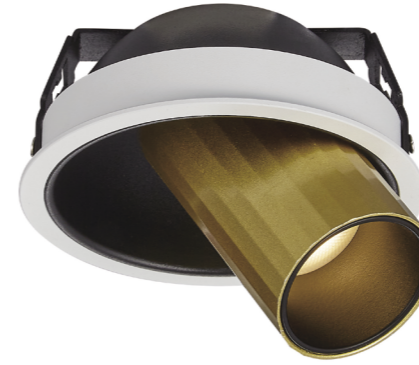

Sand Black

MAIN FEATURES

IP	CRI	Warranty
20	90	5 Years

FINISHED COLOURS

	Sand White + Black
	Gold + Black

DESCRIPTION >

- XILE Series , Luminarias empotrables con y sin marco de 7W ideal para sus proyectos de hogar, hoteles, cafeterías , restaurantes ...
- Série XILE, Luminaires encastrés avec et sans cadre 7W, idéal pour vos projets à la maison, hôtels, cafétérias, restaurants...
- XILE Series, Recessed luminaires with and without frame , 7W ideal for your projects at home, hotels, cafeterias, restaurants...
- Série XILE, Luminárias de encastrar com e sem moldura de 7W, ideais para os seus projetos em casa, hotéis, cafeterias, restaurantes...
- Serie XILE, apparecchi da incasso con e senza telaio da 7W, ideali per i tuoi progetti a casa, hotel, caffetterie, ristoranti...