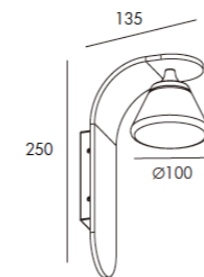

FLEUR Wall Lamp

FL100250WL
LED: Bridgelux SMD
Power: 7W
Angle: 120°
CTN: 1
Material: Aluminum+Glass
Internal Ref.PL
MOQ 50pcs