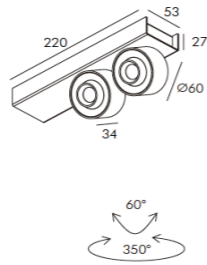

OPTIONS: These are possible options not always depending on our product structure

Colour temperature Changeable

Optional driver

Dimmable (0-1 0V / Triac / DALi Optional)

Optional Led