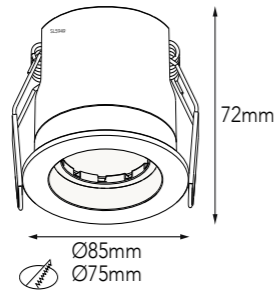

SL5948.07
Input Voltage:AC220-240V, multivoltage
LED: CREE CXA
Power: 7W
Flux(Lm): 500Lm
Angle: 15°/24°/40°
Material: Aluminum
Philips CertaDrive
Internal Ref.PL1405
PN15C65

SL7164.12
Input Voltage:AC220-240V, multivoltage
LED: CREE CXA
Power: 12W
Flux(Lm): 1200Lm
Angle: 15°/24°/40°
Material: Aluminum
Philips CertaDrive
Internal Ref.PL1850
PNPN20C60

SL8572.20
Input Voltage:AC220-240V, multivoltage
LED: CREE CXA
Power: 20W
Flux(Lm): 1900Lm
Angle: 24°/40°/60°
Material: Aluminum
Philips CertaDrive
Internal Ref.PL2210
PN24C60