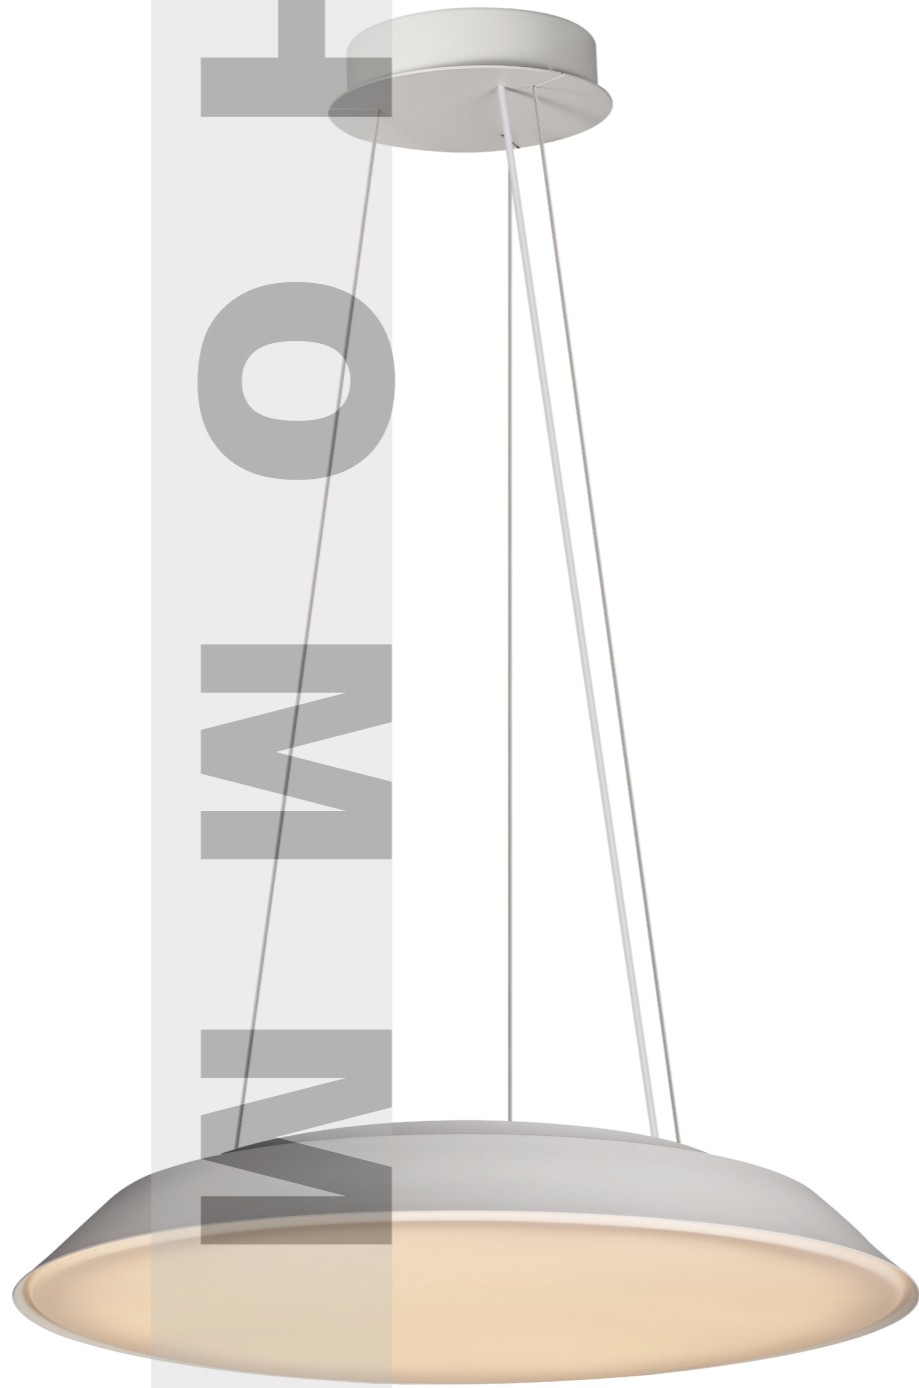

FINISHED COLOURS  
Sand Black + Gold

MAIN FEATURES

IP	CRI	Smart	DIM	CONTROL	Warranty
20	90	Zigbee	0-10V	DALI	5 Years

FINISHED COLOURS

-  Sand White
-  Sand Green Grey

DESCRIPTION >

-  Homme Series Luminarias de superficie y suspendidas de 48W y 60W, gran diseño para sus proyectos generando valor y maximizando la inversión. Dos colores blanco arenado y gris verdoso arenado. Otros colores consultar.
-  Luminaires de surface et suspendus de la série Homme 48W et 60W, un excellent design pour vos projets, générant de la valeur et maximisant l'investissement. Deux couleurs blanc sablé et gris verdâtre sablé. Autres couleurs consulter.
-  Homme Series 48W and 60W surface and suspended luminaires, great design for your projects, generating value and maximizing investment. Two colors white sanded and greenish gray sanded. Other colors consult.
-  Luminárias de superfície e suspensas Homme Series 48W e 60W, un ótimo design para seus projetos, gerando valor e maximizando o investimento. Duas cores branco lixado e cinza esverdeado lixado. Outras cores consultar.
-  Apparecchi a plafone e a sospensione Serie Homme da 48W e 60W, un ottimo design per i tuoi progetti, genera valore e massimizza l'investimento. Due colori bianco sabbiato e grigio verdastro sabbiato. Consultare altri colori.