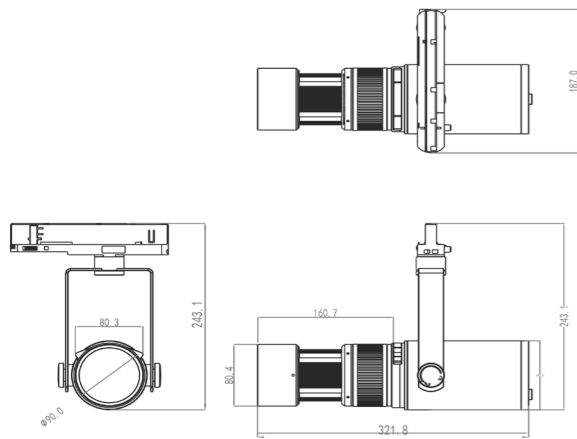

MTS9031G-SUPRA

Light source Common/CCT adjust
LED: COB Citizen/Osram/Philips/Toyonia
Power: 25W,30W,35W
Flux(Lm): 50Lm/W
Angle: 5°~60° ZOOMABLE
Binning initial <3 MacAdam
CRI 90,92,95,97
PF 0,9
CCT 2700K,3000K,4000K,5000K,RGBW
Driver Lifud, KGP, Tridonic, Philips, Osram
Dimmable option Dali/TRIAC/0-10V/2.4G RF
Material: Aluminum
Internal Ref.PL
MOQ 100pcs
Optional colors