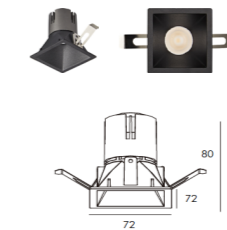

SL7280_S5
LED: Bridgelux COB
Power: 5W
Flux(Lm): 365Lm
Angle: 24°/15°/35°
CTN: 30
Material: Aluminum
Internal Ref.PL1670
PN18C60
MOQ 120pcs