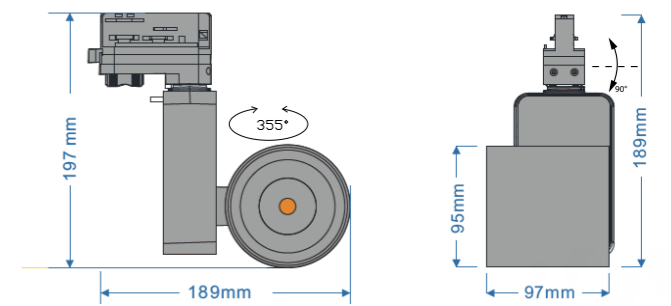

DESCRIPTION >

Spain Proyector de riel PINAZO-R con reflector y carcasa y dissipador de calor de AL. Angulos disponibles: 10°,24°,36°, 60° Binning inicial <3 MacAdam disponible en CRI 90,92,95,97. Ideal para , Museos, Galerias, Exposiciones, Hoteles , Restaurantes, etc

France Projecteur sur rail PINAZO-R avec réflecteur et boîtier et dissipateur thermique en AL. Angles disponibles : 10°, 24°, 36°, 60° Regroupement initial <3 MacAdam Disponible en IRC 90,92,95,97. Idéal pour, Musées, Galeries, Expositions, Hôtels, Restaurants, etc.

UK PINAZO-R track spotlight with reflector and housing of AL. Available angles: 10°,24°,36°, 60° Initial Binning <3 MacAdam Available in CRI 90,92,95,97. Ideal for, Museums, Galleries, Exhibitions, Hotels, Restaurants, etc.

Portugal Projctor de calha PINAZO-R com refletor e caixa e dissipador de calor em AL. Ângulos disponiveis: 10°,24°,36°, 60° Binning inicial <3 MacAdam Disponivel no CRI 90,92,95,97. Ideal para, Museus, Galerias, Exposições, Hotéis, Restaurantes, etc.

Italy Faretto da binario PINAZO-R con riflettore e alloggiamento e dissipatore di calore in AL. Angoli disponibili: 10°,24°,36°, 60° Binning iniziale <3 MacAdam Disponibile in CRI 90,92,95,97. deale per, Musei, Gallerie, Mostre, Hotel, Ristoranti, ecc.

Accessories

5 TYPE OF GEAR BOXES

MTS116189R

Light source Common/CCT adjust
LED: Citizen,CREE,Osram,Evercore
Power: 30W/35W
Flux(Lm): 100~120Lm/W
Angle: 10°,24°,36°,60°
Binning initial <3 MacAdam
CRI 90,92,95,97
PF 0,9
CCT 2700K,3000K,4000K,5000K,5700K
Driver Lifud, KGP, Tridonic, Philips, Osram
Dimmable option 0-10V/Trica Dim/Dali/Tuya/Casambi
Material: Aluminum
Internal Ref.PL
MOQ 100pcs
Optional colors

DESCRIPTION >