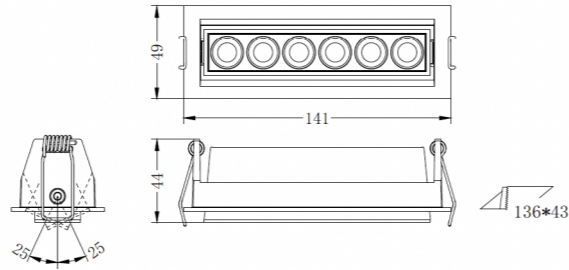

DESCRIPTION >

Empotrable fabricado en aluminio y PC con recubrimiento de polvo electrostático.
Nuestra serie Pearl es ideal para comercios minoristas, hoteles, nuevas oficinas, restaurantes,...

Luminaire encastré en aluminium et PC avec revêtement en poudre électrostatique.
Notre série Pearl est idéale pour le commerce de détail, les hôtels, les nouveaux bureaux, les restaurants,...

Recessed luminaire made of aluminum and PC with electrostatic powder coating.
Our Pearl series is ideal for retail, hotels, new offices, restaurants,...

Luminária de encastrar em alumínio e PC com pintura eletrostática a pó.
Nossa série Pearl é ideal para varejo, hotéis, novos escritórios, restaurantes,...

Apparechio da incasso realizzato in alluminio e PC con verniciatura a polvere elettrostatica.
La nostra serie Pearl è ideale per negozi, hotel, nuovi uffici, ristoranti,...