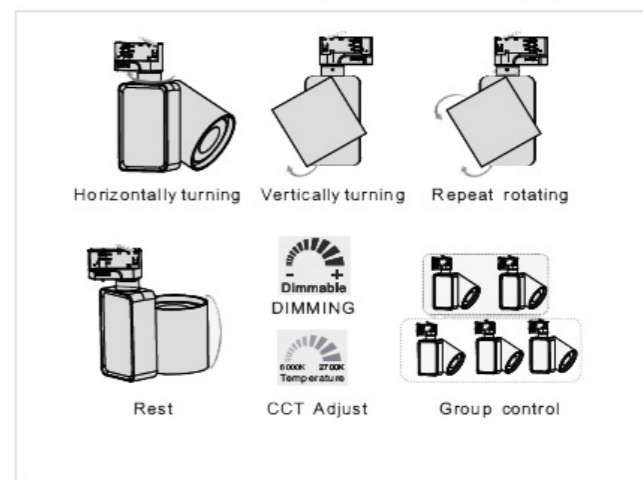

DESCRIPTION >

Adapter on track and Surface Mounted

- MOVE MTS9595 proyector de carril. Controlador para el proyector. Control de movimiento y medidas.
- Projecteur sur rail MOVE MTS9595 Contrôleur pour le projecteur. Contrôle des mouvements et mesure
- MOVE MTS9595 track projector. Controller for the projector. Measurements and Movement Control
- Projektor de trilhos MOVE MTS9595. Controlador para o projetor. Medições e Controle de Movimento
- Proiettore da binario MOVE MTS9595 Controller per il proiettore. Misura e controllo del movimento

Smart Remote Control
Turning, dimming, adjusting CCT, rotation, resting, etc
This luminaire simplicity and stable performance it is ideal to various high-end application

DESCRIPTION >

Adapter on track and Surface Mounted

- MOVE MTS9595 proyector de carril. Controlador para el proyector. Control de movimiento horizontal, vertical, rotación, dimmerización y ajuste de CCT.
- Projecteur de piste MOVE MTS9595 Contrôleur pour le projecteur. Contrôle du mouvement horizontal, vertical, de la rotation, de la gradation et du réglage CCT.
- MOVE MTS9595 track spot light controller. Control of horizontal, vertical movement, rotation, dimming and CCT adjustment.
- Projektor de triiha MOVE MTS9595 Controlador para o projetor. Controle de movimento horizontal, vertical, rotação, escurecimento e ajuste de CCT.
- proiettore a binario Controller per il proiettore. Controllo del movimento orizzontale, verticale, rotazione, dimmerazione e regolazione CCT.

Electrical Motor-driven CCT adjustable
Electrical Motor-driven Brightness Dimmable
Electrical Motor-driven Angle Adjustable