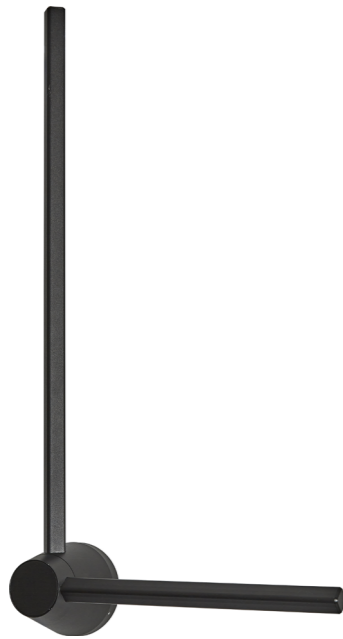

DESCRIPTION >

TEMPO Series, Reloj decorativo de diseño con potencias 12W, 17W, y 23W ideal para sus proyectos de hogar, hoteles, cafeterías, restaurantes ...

Série TEMPO, Horloge design décorative avec puissances 12W, 17W et 23W idéale pour vos projets à la maison, hôtels, cafétérias, restaurants...

TEMPO Series, Decorative design clock with powers 12W, 17W, and 23W ideal for your projects at home, hotels, cafeterias, restaurants...

Série TEMPO, relógio de design decorativo com potências de 12W, 17W e 23W ideal para seus projetos em casa, hotéis, cafeterias, restaurantes...

Serie TEMPO, orologio di design decorativo con potenze 12W, 17W e 23W ideale per i tuoi progetti a casa, hotel, caffetteria, ristoranti...

TM36159.01 1W
LED: OSRAM SMD
Power: 1W
lumens 12lm
CTN: 30
Material: Aluminum
Internal Ref.PL12C55
MOQ 50pcs

TEMPO Wall Lamp Small Size

TEMPO Wall Lamp Medium Size

TM300400.12 12W
LED: Bridgelux SMD
Power: 12W
Lumens 546lm
CTN: 8
Material: Aluminum
Internal Ref.PL7150
PN79C45
MOQ 50pcs

TM300600.17 17W
LED: Bridgelux SMD
Power: 17W
Lumens 756lm
CTN: 6
Material: Aluminum
Internal Ref.PL7560
PN84C00
MOQ 50pcs