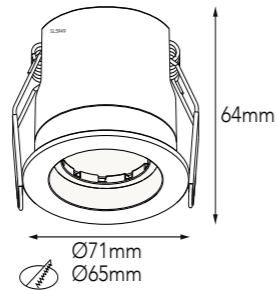

SL5948.07
Input Voltage:AC220-240V, multivoltage
LED: CREE CXA
Power: 7W
Flux(Lm): 500Lm
Angle: 15°/24°/40°
Material: Aluminum
Philips CertaDrive
Internal Ref.PL1405
PN15C65

SL7164.12
Input Voltage:AC220-240V, multivoltage
LED: CREE CXA
Power: 12W
Flux(Lm): 1200Lm
Angle: 15°/24°/40°
Material: Aluminum
Philips CertaDrive
Internal Ref.PL1850
PNPN20C60

SL8572.20
Input Voltage:AC220-240V, multivoltage
LED: CREE CXA
Power: 20W
Flux(Lm): 1900Lm
Angle: 24°/40°/60°
Material: Aluminum
Philips CertaDrive
Internal Ref.PL2210
PN24C60