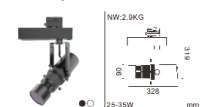

Track adapter version-Gear box