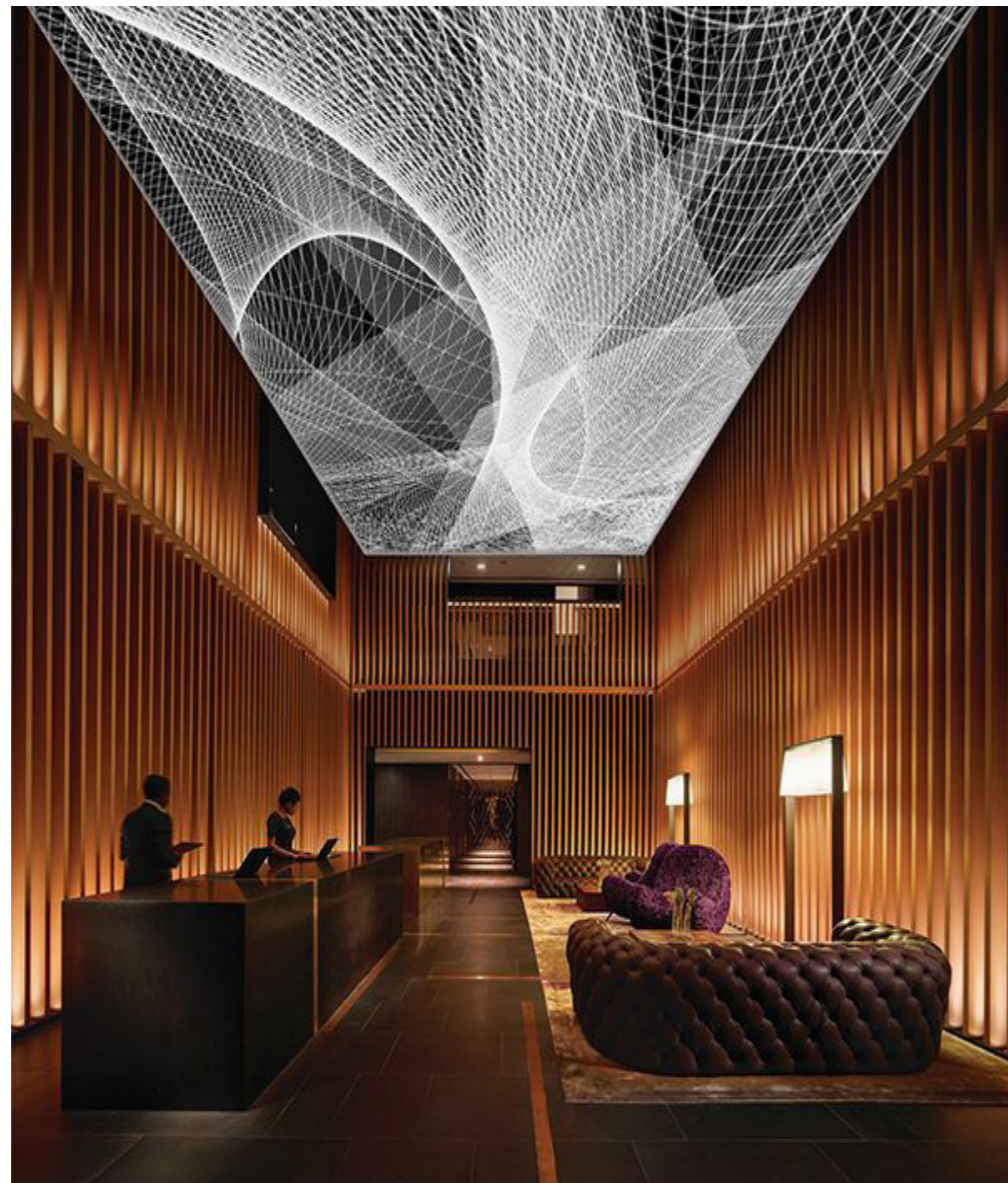

PL25549 20W IP20 Adjustable

Driver :AC220-240V 50/60Hz
Size 255*49*H44mm cutting 250*43mm
LED: Osram
Power: 20W
Flux(Lm): 1500Lm
CRI80, CRI90
Beam Angle: 24°,36°
Driver , Khün, Philips, Powergear
Material: Aluminum + PC
Internal Ref.PL3990
PN44C40
MOQ 100pcs