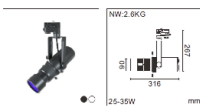

Track adapter version