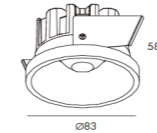

DP3828.03

LED: OSRAM SMD
Power: 3W
Flux(Lm): 221Lm
Angle: 24°, 30°
CTN: 50
Material: Aluminum
Internal Ref.PL990
PN11C00
MOQ 120pcs

DP7558.12

LED: Bridgelux COB
Power: 12W
Flux(Lm): 690Lm
Angle: 24°
CTN: 30
Material: Aluminum
Internal Ref.PL2290
PN25C50
MOQ 120pcs