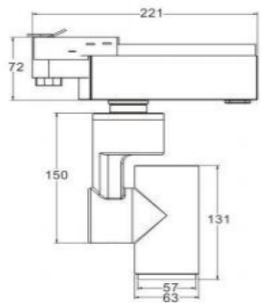

DESCRIPTION >

Luminarias motorizadas de 20W y 35W, con diferentes funciones de regulación a distancia y sistemas de control DMX, Casambi, DALI.

Luminaires motorisés 20W et 35W, avec différentes fonctions de régulation à distance et systèmes de contrôle DMX, Casambi, DALI.

20W and 35W motorized luminaires, with different remote regulation functions and DMX, Casambi, DALI control systems.

Luminárias motorizadas de 20W e 35W, com diferentes funções de regulação remota e sistemas de controlo DMX, Casambi, DALI.

Apparecchi motorizzati da 20W e 35W, con diverse funzioni di regolazione e sistemi di controllo DMX, Casambi, DALI.

MTT63150.20

Input: AC100-240V 50/60Hz
20W(led)/35W(system)
Housing:Aluminum +PC
Finish Color: Black/White
CCT: 2700~6500K
CRI≥ 90Ra
Zoom angle: 10°~50°
Adapter: 4-wire
340° rotatable, and 90° vertical
External driver
MOQ 200pcs

FUNCTIONS
Pan&Tilt
+Dimmable+ CCT
changeable+Electric Zoomable

CONTROL SYSTEM
DMX512 Console
(Networking control,Scen control)
Internal Ref.PL1180

CONTROL SYSTEM
Casambi BT (Networking control,Scene control)
Internal Ref.PL275
PN325C50