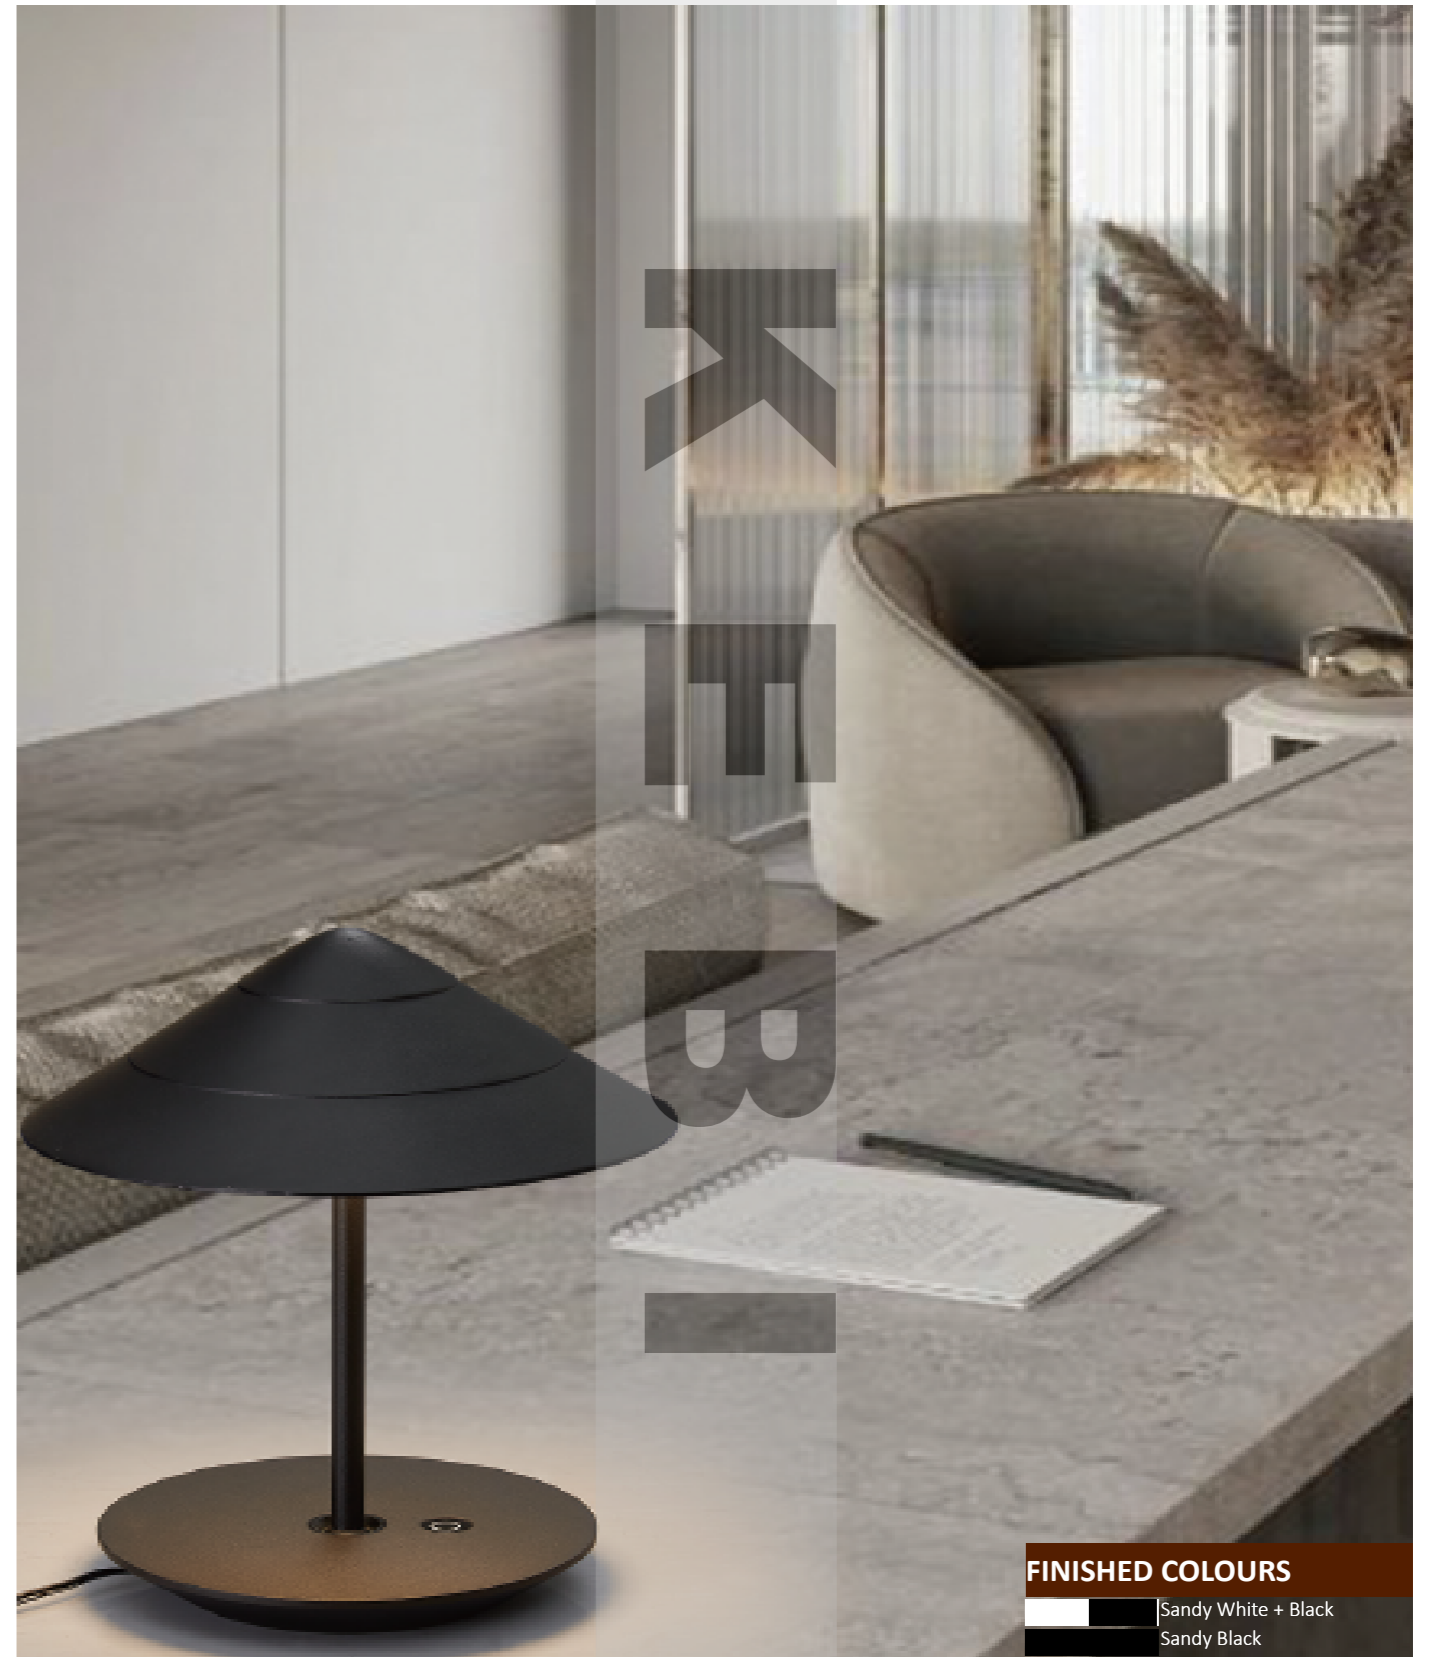

KEBI Table Lamp IP20

Nelux Architectural Lighting Products

DESCRIPTION >

KEBI Luminaria de sobremesa de 12W e IP20.ideal para sus proyectos de interior en casa privadas, hoteles, restaurantes, cafeterías, hostales, ...

Luminaire de table **KEBI** 12W et IP20. Idéal pour vos projets d'intérieur chez les particuliers, hôtels, restaurants, cafétérias, auberges, ...

KEBI 12W and IP20 tabletop luminaire. Ideal for your interior projects in private homes, hotels, restaurants, cafeterias, hostels, ...

Luminária de mesa **KEBI** 12W e IP20 Ideal para os seus projectos de interiores em casas particulares, hotéis, restaurantes, cafetarias, hostels, ...

Apparecchio da tavolo **KEBI** 12W e IP20 Ideale per i tuoi progetti di interni in case private, hotel, ristoranti, caffetterie, ostelli, ...

KB150245.12 12W
LED: Bridgelux SMD
Power: 12W
CTN: 1
Material: Aluminum+Iron
Internal Ref.PL71
PN78C90
MOQ 50pcs

CCT

Nelux Architectural Lighting Products

MAIN FEATURES

IP	CRI	Warranty
20	90	5 Years

FINISHED COLOURS