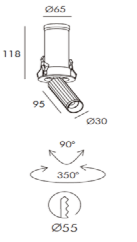

DB3065.07
LED: BRIDGELUX COB
Power: 7W
Flux(Lm): 430Lm
Angle: 20°, 24°, 35°
CTN: 30
Material: Aluminum
Internal Ref.PL3085
PN34C30
MOQ 120pcs