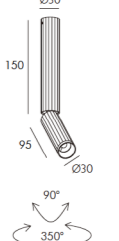

DB30150.07
LED: BRIDGELUX COB
Power: 7W
Flux(Lm): 430Lm
Angle: 20°, 24°, 35°
CTN: 30
Material: Aluminum
Internal Ref.PL2750
PN30C60
MOQ 120pcs

OPTIONS: These are possible options not always depending on our product structure

Colour temperature Changeable

Dimmable (0-1 0V / Triac / DALi Optional)

Optional driver

Optional Led

CCT
2700K 3000K 4000K 5000K

30 años de experiencia en el mundo de la iluminación y desde el 2010 sirviendo la mejor calidad desde Hong Kong al mundo

sales@nelux.com.hk

www.nelux.com.hk