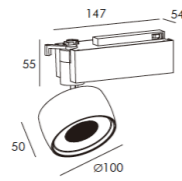

CP10050.20 20W
LED: Bridgelux COB
Power: 18W
Flux(Lm): 1645Lm
Angle: 15°/24°/35°
CTN: 20
Material: Aluminum+PC
Internal Ref.PL35C50
PN39C45
MOQ 120pcs