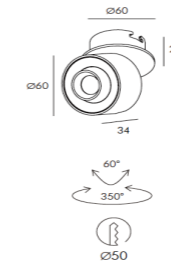

SL3460_7
LED: Bridgelux COB
Power: 7W
Flux(Lm): 538Lm
Angle: 30°/40°
CTN: 30
Material: Aluminum
Internal Ref.PL3970
PN44C15
MOQ 120pcs