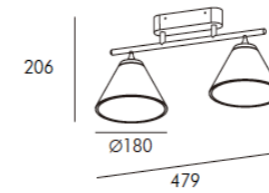

IN180479.02
LED: Bridgelux COB
Power: 2x8W
Angle: 24°/15°/36°
CTN: 1
Material: Aluminum+Glass
Internal Ref.PL
MOQ 50pcs