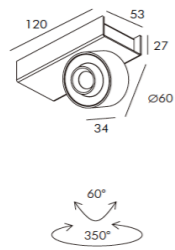

Le modèle VALENTIA II est une série de luminaires en saillie pour hôtels, restaurants, cafétérias, appartements, magasins, bureaux,.... Nous avons deux modèles, l'un 7W et l'autre 2x7W avec des angles d'ouverture de 30° et 40°, finition blanche granuleux et noir. Si vous voulez une autre couleur, nous pouvons la faire à votre convenance.

The VALENTIA II model is a series of surface-mounted luminaires for hotels, restaurants, cafeterias, apartments, shops, offices,.... We have two models, one 7W and the other 2x7W with opening angles of 30° and 40°, white finish gritty and black. If you want any other color we can make it to suit you.

O modelo VALENTIA II é uma série de luminárias salientes para hotéis, restaurantes, cafeterias, apartamentos, lojas, escritórios,.... Temos dois modelos, um 7W e outro 2x7W com ângulos de abertura de 30° e 40°, acabamento branco áspero e preto. Caso queira outra cor podemos fazer do seu jeito.

Il modello VALENTIA II è una serie di plafoniere per hotel, ristoranti, caffetterie, appartamenti, negozi, uffici,.... Disponiamo di due modelli, uno 7W e l'altro 2x7W con angoli di apertura di 30° e 40°, finitura bianca grintoso e nero. Se vuoi qualsiasi altro colore possiamo farlo per te.

SL3460_7P
LED: Bridgelux COB
Power: 1x7W
Flux(Lm): 538Lm
Angle: 30°/40°
CTN: 20
Material: Iron+Aluminum
Internal Ref.PL4970
PN55C25
MOQ 120pcs

SL3460_14P

LED: Bridgelux COB
Power: 2x7W
Flux(Lm): 1068Lm
Angle: 30°/40°
CTN: 12
Material: Iron+Aluminum
Internal Ref.PL89 25
PN99C20
MOQ 120pcs