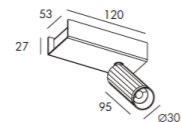

DESCRIPTION >

Dubai II Series Luminarias empotrables y de superficie de 7W de gran diseño para sus proyectos generando valor y maximizando la inversión. Texturas e diseños para proyectos de la máxima calidad

Luminaire encastrés et en saillie. **Dubai II Series 7W** de grande conception pour vos projets, générant de la valeur et maximisant l'investissement. Des textures et des designs avant-gardistes pour des projets de la plus haute qualité

Dubai II Series 7W recessed and surface-mounted luminaires of great design for your projects, generating value and maximizing investment. Avant-garde textures and designs for projects of the highest quality

Luminárias de encastrar e salientes **Dubai II Series 7W** de grande design para os seus projetos, gerando valor e maximizando o investimento. Texturas e designs de vanguarda para projetos da mais alta qualidade

Dubai Serie II 7W Apparecchi da incasso e plafone di grande design per i tuoi progetti, generando valore e massimizzando l'investimento. Texture e design all'avanguardia per progetti di altissima qualità

DB30120.7

LED: Bridgelux COB
Power: 1x7W
Flux(Lm): 428Lm
Angle: 20°, 24°, 35°
CTN: 12
Material: Iron+Aluminum
Internal Ref.PL2610
PN29C00
MOQ120pcs

DB30220.14

LED: Bridgelux COB
Power: 2x7W
Flux(Lm): 940Lm
Angle: 20°, 24°, 35°
CTN: 8
Material: Iron+Aluminum
Internal Ref.PL3970
PN44C15
MOQ 120pcs