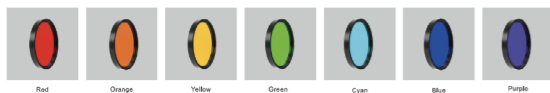

Accessories