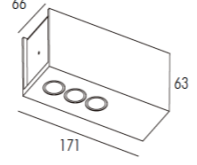

SL17163_15
LED: Bridgelux SMD
Power: 3x5W
Flux(Lm): 1020Lm
Angle: 24°/8°
CTN: 20
Material: Aluminum
Internal Ref:PL4410
PN49C00
MOQ 300pcs