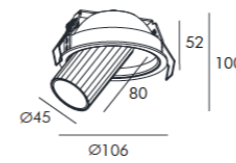

XILE Down light