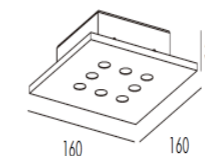

SL16032_8
LED: OSRAM SMD
Power: 8x1.5W
Flux(Lm): 607Lm
Angle: 24°/15°
CTN: 8
Material: Iron+Aluminum
Internal Ref.PL4270
PN47C50
MOQ 300pcs