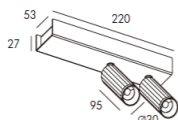

DESCRIPTION >

Dubai II Series Luminarias empotrables y de superficie de 7W de gran diseño para sus proyectos generando valor y maximizando la inversión. Texturas e diseños para proyectos de la máxima calidad

Luminaire encastrés et en saillie. **Dubai II Series 7W** de grande conception pour vos projets, générant de la valeur et maximisant l'investissement. Des textures et des designs avant-gardistes pour des projets de la plus haute qualité

Dubai II Series 7W recessed and surface-mounted luminaires of great design for your projects, generating value and maximizing investment. Avant-garde textures and designs for projects of the highest quality

Luminárias de encastrar e salientes **Dubai II Series 7W** de grande design para os seus projetos, gerando valor e maximizando o investimento. Texturas e designs de vanguarda para projetos da mais alta qualidade

Dubai Serie II 7W Apparecchi da incasso e plafone di grande design per i tuoi progetti, generando valore e massimizzando l'investimento. Texture e design all'avanguardia per progetti di altissima qualità

DB30120.7

LED: Bridgelux COB
Power: 1x7W
Flux(Lm): 428Lm
Angle: 20°, 24°, 35°
CTN: 12
Material: Iron+Aluminum
Internal Ref.PL2610
PN29C00
MOQ120pcs

DB30220.14

LED: Bridgelux COB
Power: 2x7W
Flux(Lm): 940Lm
Angle: 20°, 24°, 35°
CTN: 8
Material: Iron+Aluminum
Internal Ref.PL3970
PN44C15
MOQ 120pcs