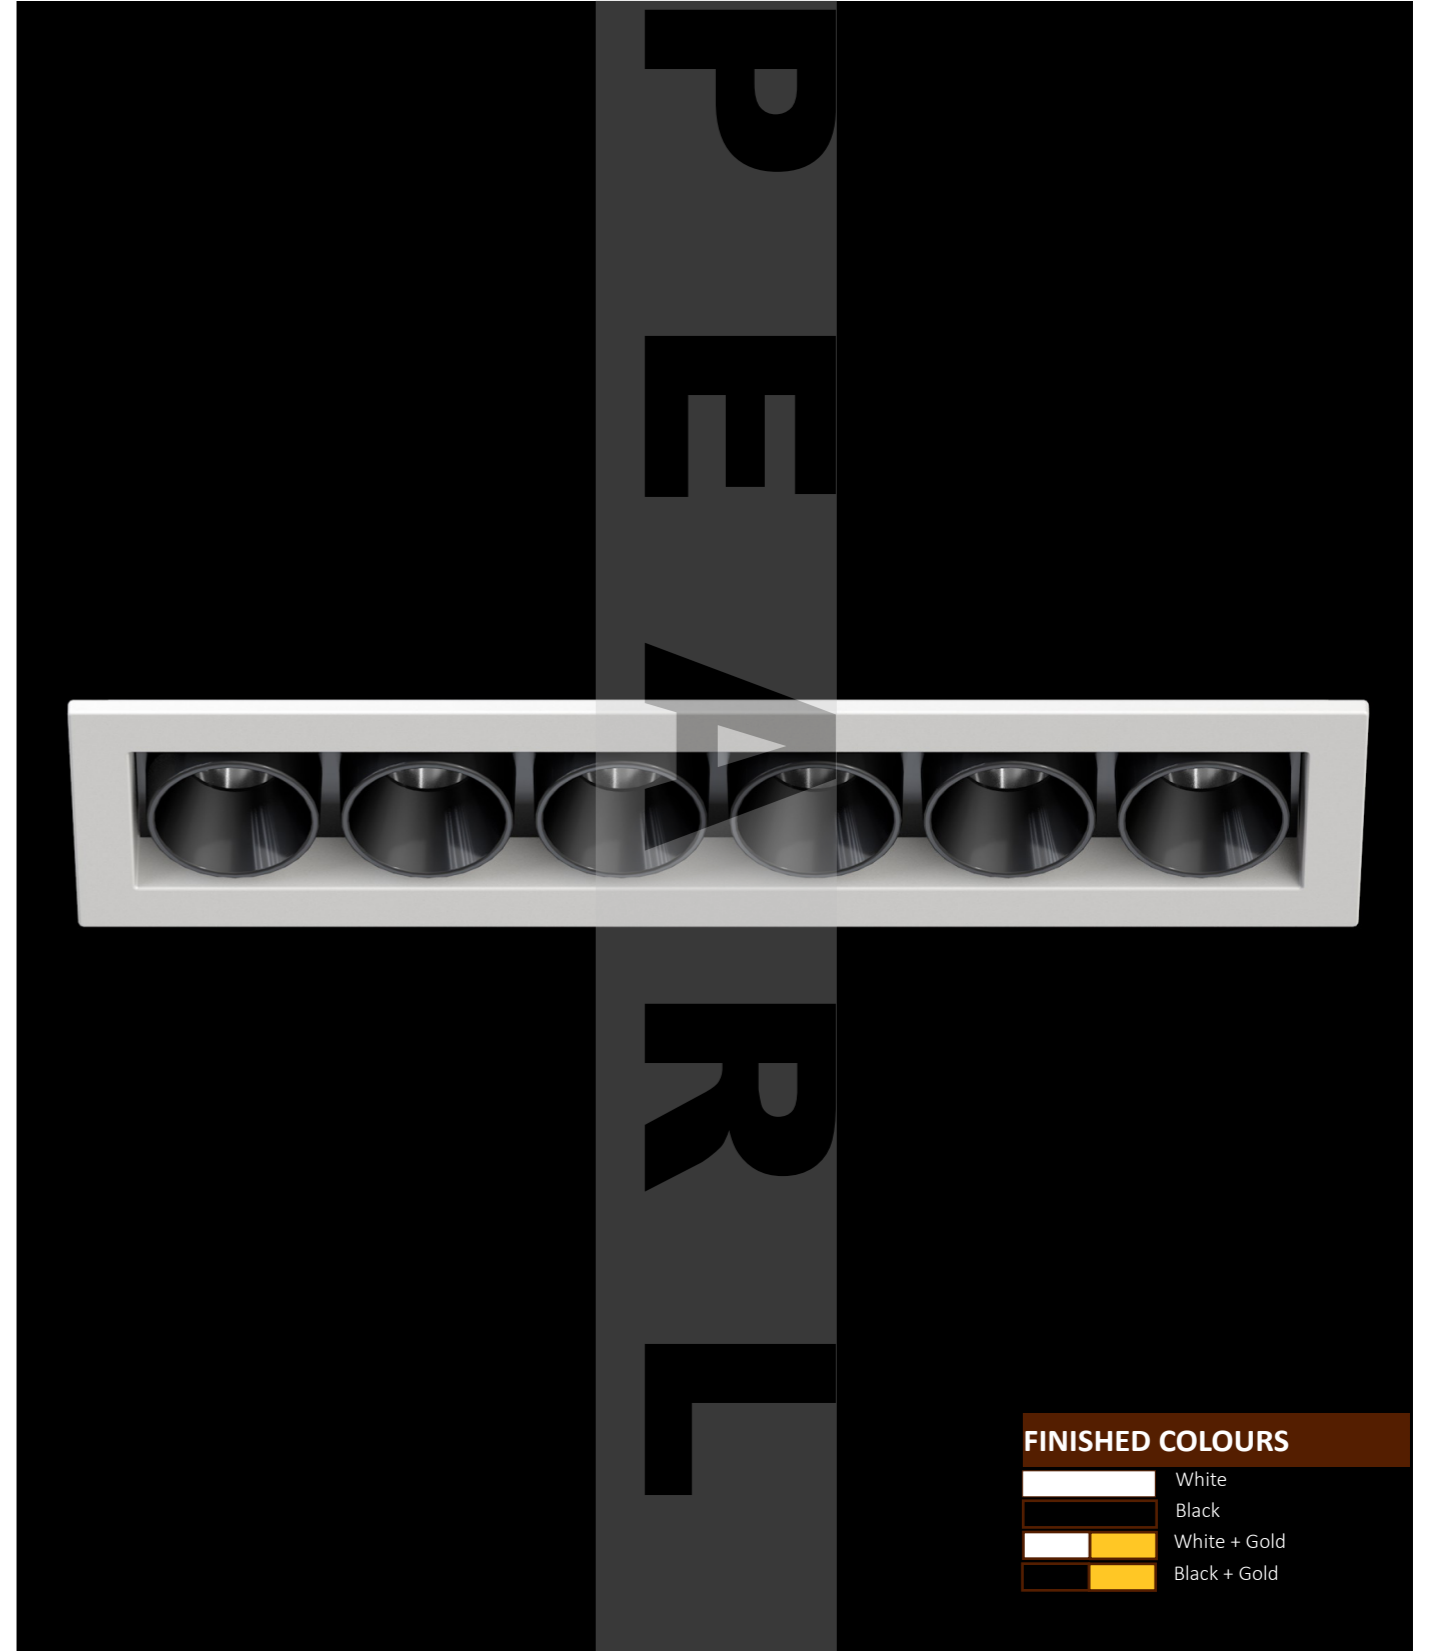

CCT

MAIN FEATURES

IP	CRI	Warranty
20	80,90	5 Years