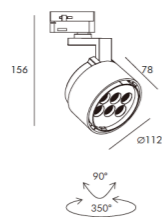

DESCRIPTION >

El modelo YRAF es un proyector de carril para hoteles, restaurantes, cafeterías, tiendas, oficinas,... Disponemos de dos modelos redondo y cuadrado, modelos de 30W con ángulos de apertura 8 y 24 grados.

Le modèle YRAF est un projecteur sur rail pour hôtels, restaurants, cafétérias, magasins, bureaux,... Nous avons deux modèles ronds et carrés, des modèles 30W avec des angles d'ouverture de 8 et 24 degrés.

The YRAF model is a track projector for hotels, restaurants, cafeterias, shops, offices,... We have two round and square models, 30W models with opening angles of 8 and 24 degrees.

O modelo YRAF é um projetor de pista para hotéis, restaurantes, lanchonetes, lojas, escritórios,... Temos dois modelos redondos e quadrados, modelos de 30W com ângulos de abertura de 8 e 24 graus.

Il modello YRAF è un proiettore di binari per hotel, ristoranti, caffetterie, negozi, uffici,... Abbiamo due modelli tondi e quadrati, modelli da 30W con angoli di apertura di 8 e 24 gradi.

TS112156_30
LED: LUMINUS SMD
Power: 30W
Flux(Lm): 1418Lm
Angle: 8°/24°
CTN: 12
Material: Aluminum
Internal Ref.PL4270
PN47C50
MOQ 120pcs