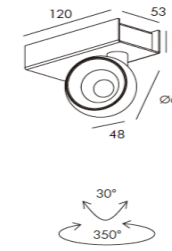

SL4865_14P
LED: Bridgelux COB
Power: 2x7W
Flux(Lm): 1004Lm
Angle: 30°/40°
CTN: 12
Material: Iron+Aluminum
Internal Ref.PL115 50
PN128C40
MOQ 120pcs

OPTIONS: These are possible options not always depending on our product structure

Colour temperature Changeable

Dimmable (0-1 0V / Triac / DALi Optional)

Optional driver

Optional Led

CCT
2700K 3000K 4000K 5000K

30 años de experiencia en el mundo de la iluminación y desde el 2010 sirviendo la mejor calidad desde Hong Kong al mundo

sales@nelux.com.hk