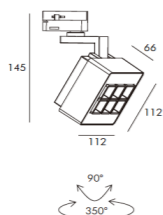

SL112145_30
LED: LUMINUS SMD
Power: 30W
Flux(Lm): 1357Lm
Angle: 8°/24°
CTN: 12
Material: Aluminum
Internal Ref.PL4735
PN52C70
MOQ 120pcs