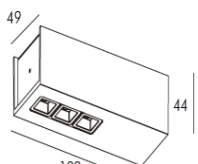

SL13244_6
LED: OSRAM SMD
Power: 3x2W
Flux(Lm): 558Lm
Angle: 24°/15°
CTN: 30
Material: Aluminum
Internal Ref:PL3050
PN33C90
MOQ 300pcs