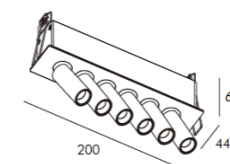

SL20062_12
LED: OSRAM SMD
Power: 6x2W
Flux(Lm): 656Lm
Angle: 15°/24°
CTN: 20
Material: Aluminum
Internal Ref.PL60 35
PN67C10
MOQ 120pcs