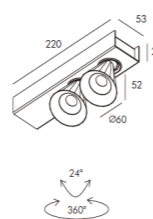

SL6052_14P
LED: Bridgelux COB
Power: 2x7W
Flux(Lm): 1008Lm
Angle: 30°/40°
CTN: 12
Material: Iron+Aluminum
Internal Ref.PL109 75
PN121C95
MOQ 120pcs