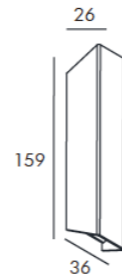

DESCRIPTION >

TEMPO Series, Reloj decorativo de diseño con potencias 12W, 17W, y 23W ideal para sus proyectos de hogar, hoteles, cafeterías, restaurantes ...

Série TEMPO, Horloge design décorative avec puissances 12W, 17W et 23W idéale pour vos projets à la maison, hôtels, cafétérias, restaurants...

TEMPO Series, Decorative design clock with powers 12W, 17W, and 23W ideal for your projects at home, hotels, cafeterias, restaurants...

Série TEMPO, relógio de design decorativo com potências de 12W, 17W e 23W ideal para seus projetos em casa, hotéis, cafeterias, restaurantes...

Serie TEMPO, orologio di design decorativo con potenze 12W, 17W e 23W ideale per i tuoi progetti a casa, hotel, caffetteria, ristoranti...

TM36159.01 1W
LED: OSRAM SMD
Power: 1W
lumens 12lm
CTN: 30
Material: Aluminum
Internal Ref.PL12C55
MOQ 50pcs

TEMPO Wall Lamp Small Size

TEMPO Wall Lamp Medium Size