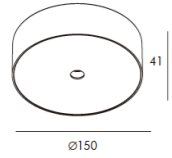

PILL Surface Luminaire Series

Nelux Architectural Lighting Products

DESCRIPTION >

ES PILL Luminarias de superficie de 3W y 9W, gran diseño para sus proyectos generando valor. Dos colores gris arenado y negro arenado como colores , otros colores solicitar.

FR Luminaires de surface Okina Series 5W, 10W et 20W, un excellent design pour vos projets, générant de la valeur et maximisant l'investissement. Deux couleurs gris sablé et noir sablé selon les couleurs, autres couleurs sur demande.

UK Okina Series 5W, 10W and 20W surface luminaires, great design for your projects, generating value and maximizing investment. Two colors sandblasted gray and sandblasted black as colors, other colors request.

PT Luminárias de superfície Okina Series 5W, 10W e 20W, ótimo design para seus projetos, gerando valor e maximizando o investimento. Duas cores cinza jateado e preto jateado como cores, outras cores a pedido.

IT Apparecchi da superficie serie Okina da 5W, 10W e 20W, un ottimo design per i tuoi progetti, genera valore e massimizza l'investimento. Due colori grigio sabbiato e nero sabbiato come colori, altri colori a richiesta.

PL15041.03 3W
LED: OSRAM SMD
Power: 1x3W
Flux(Lm): 113Lm
Angle: 8°
CTN: 20
Material: Iron+Aluminum
Internal Ref.PL1990
PN22C25
MOQ 120pcs