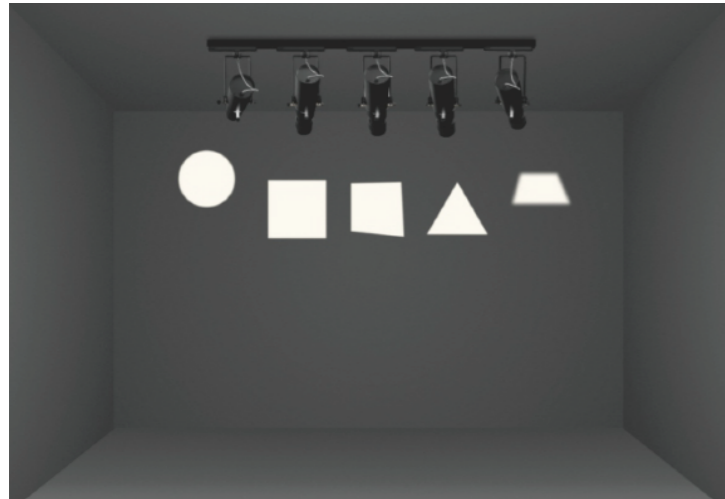

Accessories

LIGHTING EFFECTS