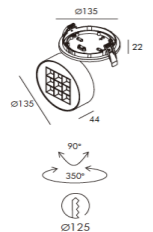

SL13544_9-3
LED: OSRAM SMD
Power: 9x2.5W
Flux(Lm): 1316Lm
Angle: 24°/15°
CTN: 12
Material: Aluminum
Internal Ref.PL39 20
PN43C60
MOQ 120pcs