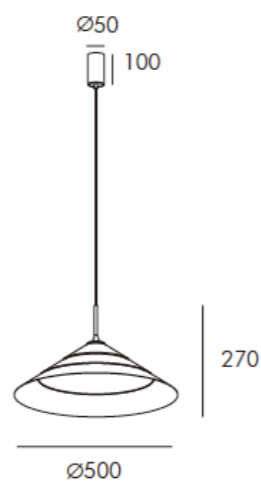

KEBI Pendant Lamp IP20

Nelux Architectural Lighting Products

DESCRIPTION >

KEBI Luminaria suspendida. Luminarias de 22W. Con un índice de protección IP20 ideal para sus proyectos de interior en restaurantes, cafeterías, nuevas oficinas, tiendas, hoteles, hogar.

KEBI Luminaire suspendu. Luminaires 22W. Avec un indice de protection IP20, idéal pour vos projets d'intérieur de restaurants, cafétérias, bureaux neufs, commerces, hôtels, maisons

KEBI Suspended luminaire. 22W luminaires. With an IP20 protection index, ideal for your interior projects in restaurants, cafeterias, new offices, shops, hotels, private houses

KEBI Luminária suspensa. Luminárias de 22W. Com índice de proteção IP20, ideal para seus projetos de interiores em restaurantes, lanchonetes, novos escritórios, lojas, hotéis, residências.

KEBI Apparecchio a sospensione. Apparecchi da 22W. Con un indice di protezione IP20, ideale per i tuoi progetti di interni in ristoranti, caffetterie, nuovi uffici, negozi, hotel, case...

KEBI Pendant Lamp (22W)