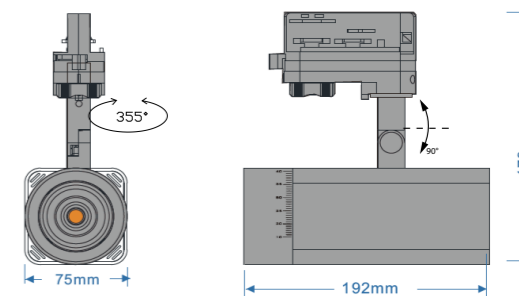

DESCRIPTION >

SOROLLA-SH Foco Carril Control de ángulo: 5°~60° y accesorios de diferentes colores, Binning inicial <3 MacAdam CRI 90,92,95,97. Ideal para comercios minoristas, hoteles, nuevas oficinas, restaurantes,...

SOROLLA-SH Spotlight Track Angle control : 5°~60° et accessoires de différentes couleurs, Initial Binning <3 MacAdam CRI 90,92,95,97. Idéal pour les magasins de détail, les hôtels, les nouveaux bureaux, les restaurants,...

SOROLLA-SH Spotlight Track Angle control: 5°~60° and accessories of different colors, Initial Binning <3 MacAdam CRI 90,92,95,97. Ideal for retail stores, hotels, new offices, restaurants,...

Controle SOROLLA-SH Spotlight Track Angle: 5°~60° e acessórios de cores diferentes, Initial Binning <3 MacAdam CRI 90,92,95,97. Ideal para lojas de varejo, hotéis, novos escritórios, restaurantes,...

SOROLLA-SH Spotlight Track Angle control: 5°~60° e accessori di diversi colori, Initial Binning <3 MacAdam CRI 90,92,95,97. Ideale per negozi al dettaglio, hotel, nuovi uffici, ristoranti,...

Accessories

LIGHTING EFFECTS

MTS75280SH

Light source Common/CCT adjust
LED: Citizen, CREE, Osram, Evercore
Power: 20W/25W
Flux(Lm): 100~120Lm/W
Angle: 5°~60° ZOOMABLE
Binning initial <3 MacAdam
CRI 90,92,95,97
PF 0,9
CCT 2700K, 3000K, 4000K, 5000K, 5700K
Driver Lifud, KGP, Tridonic, Philips, Osram
Dimmable option Standard/0-10V/Trica Dim/Dali/Tuya/Casambi
Material: Aluminum
Internal Ref.PL
MOQ 100pcs
Optional colors

CCT

DESCRIPTION >

SOROLLA-CX foco carril plano convex con regulación de ángulo: 12°~70°, Binning inicial <3 MacAdam, CRI 90,92,95,97. Ideal para comercios minoristas, hoteles, nuevas oficinas, restaurantes,...