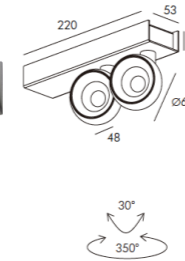

SL4865_14P
LED: Bridgelux COB
Power: 2x7W
Flux(Lm): 1004Lm
Angle: 30°/40°
CTN: 12
Material: Iron+Aluminum
Internal Ref.PL115 50
PN128C40
MOQ 120pcs

OPTIONS: These are possible options not always depending on our product structure

Colour temperature Changeable

Dimmable (0-1 0V / Triac / DALi Optional)

Optional driver

Optional Led

CCT
2700K 3000K 4000K 5000K

30 años de experiencia en el mundo de la iluminación y desde el 2010 sirviendo la mejor calidad desde Hong Kong al mundo

sales@nelux.com.hk