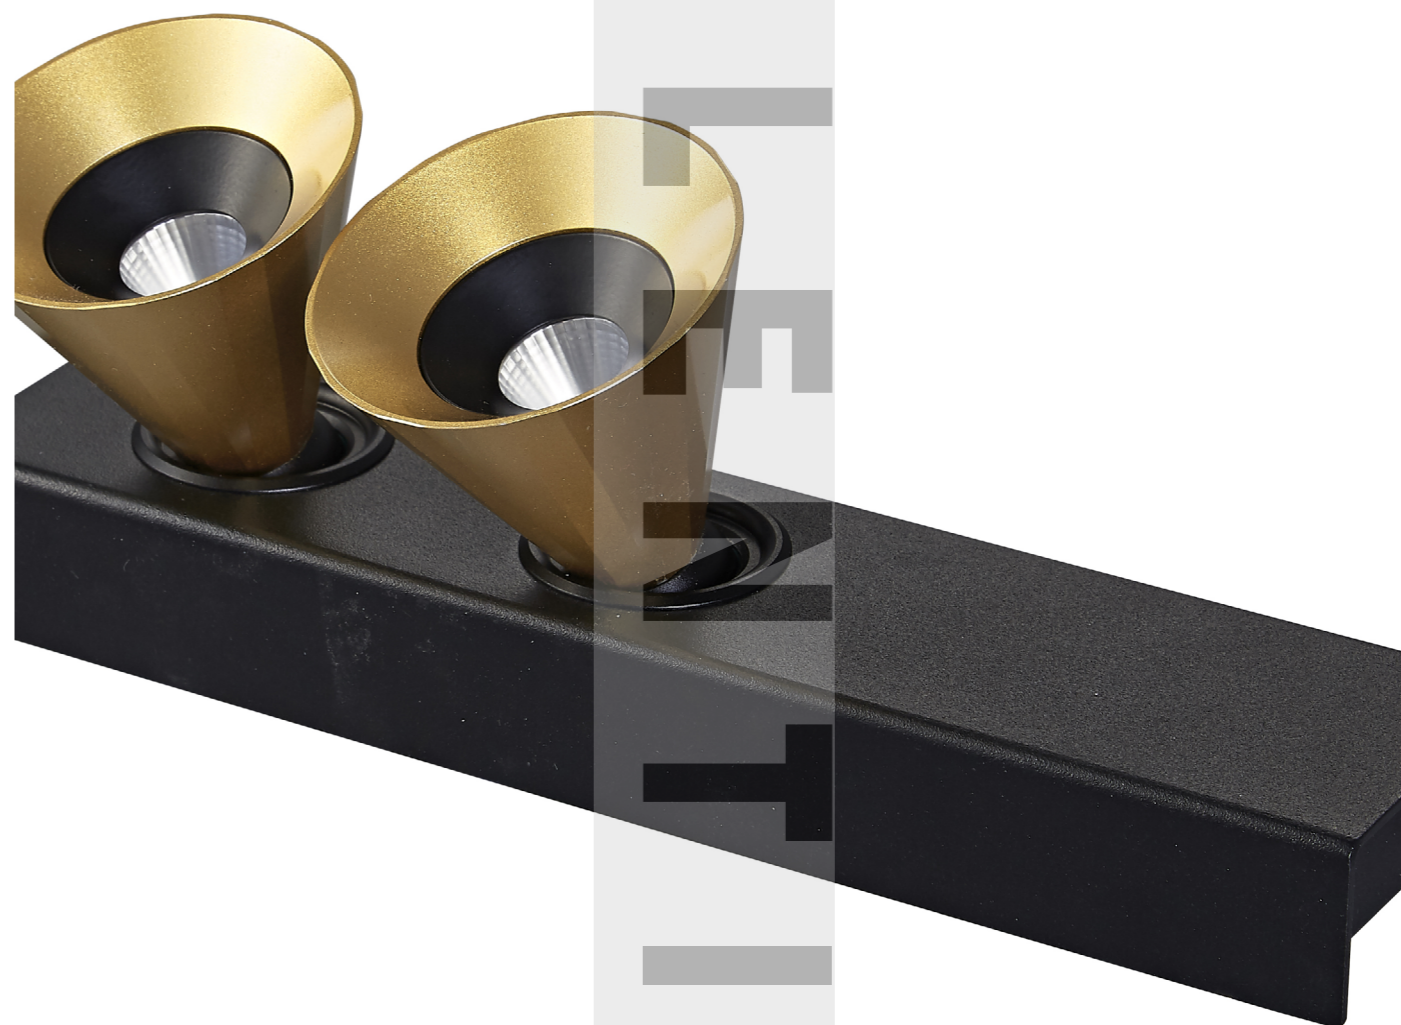

FINISHED COLOURS  
Sand Black + Gold

MAIN FEATURES

IP	CRI	Smart	DIM	CONTROL	Warranty
20	90	Zigbee	0-10V	DALI	5 Years

FINISHED COLOURS

-  Sand White
-  Sand Green Grey

DESCRIPTION >

-  Homme Series Luminarias de superficie y suspendidas de 48W y 60W, gran diseño para sus proyectos generando valor y maximizando la inversión. Dos colores blanco arenado y gris verdoso arenado. Otros colores consultar.
-  Luminaires de surface et suspendus de la série Homme 48W et 60W, un excellent design pour vos projets, générant de la valeur et maximisant l'investissement. Deux couleurs blanc sablé et gris verdâtre sablé. Autres couleurs consulter.
-  Homme Series 48W and 60W surface and suspended luminaires, great design for your projects, generating value and maximizing investment. Two colors white sanded and greenish gray sanded. Other colors consult.
-  Luminárias de superfície e suspensas Homme Series 48W e 60W, un ótimo design para seus projetos, gerando valor e maximizando o investimento. Duas cores branco lixado e cinza esverdeado lixado. Outras cores consultar.
-  Apparecchi a plafone e a sospensione Serie Homme da 48W e 60W, un ottimo design per i tuoi progetti, genera valore e massimizza l'investimento. Due colori bianco sabbiato e grigio verdastro sabbiato. Consultare altri colori.