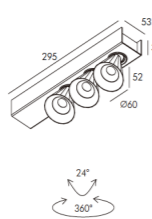

SL6052_21P
LED: Bridgelux COB
Power: 3x7W
Flux(Lm): 1580Lm
Angle: 30°/40°
CTN: 12
Material: Iron+Aluminum
Internal Ref.PL148 75
PN165C35
MOQ 120pcs

OPTIONS: These are possible options not always depending on our product structure

Colour temperature Changeable

Optional driver

Dimmable (0-1 0V / Triac / DALi Optional)