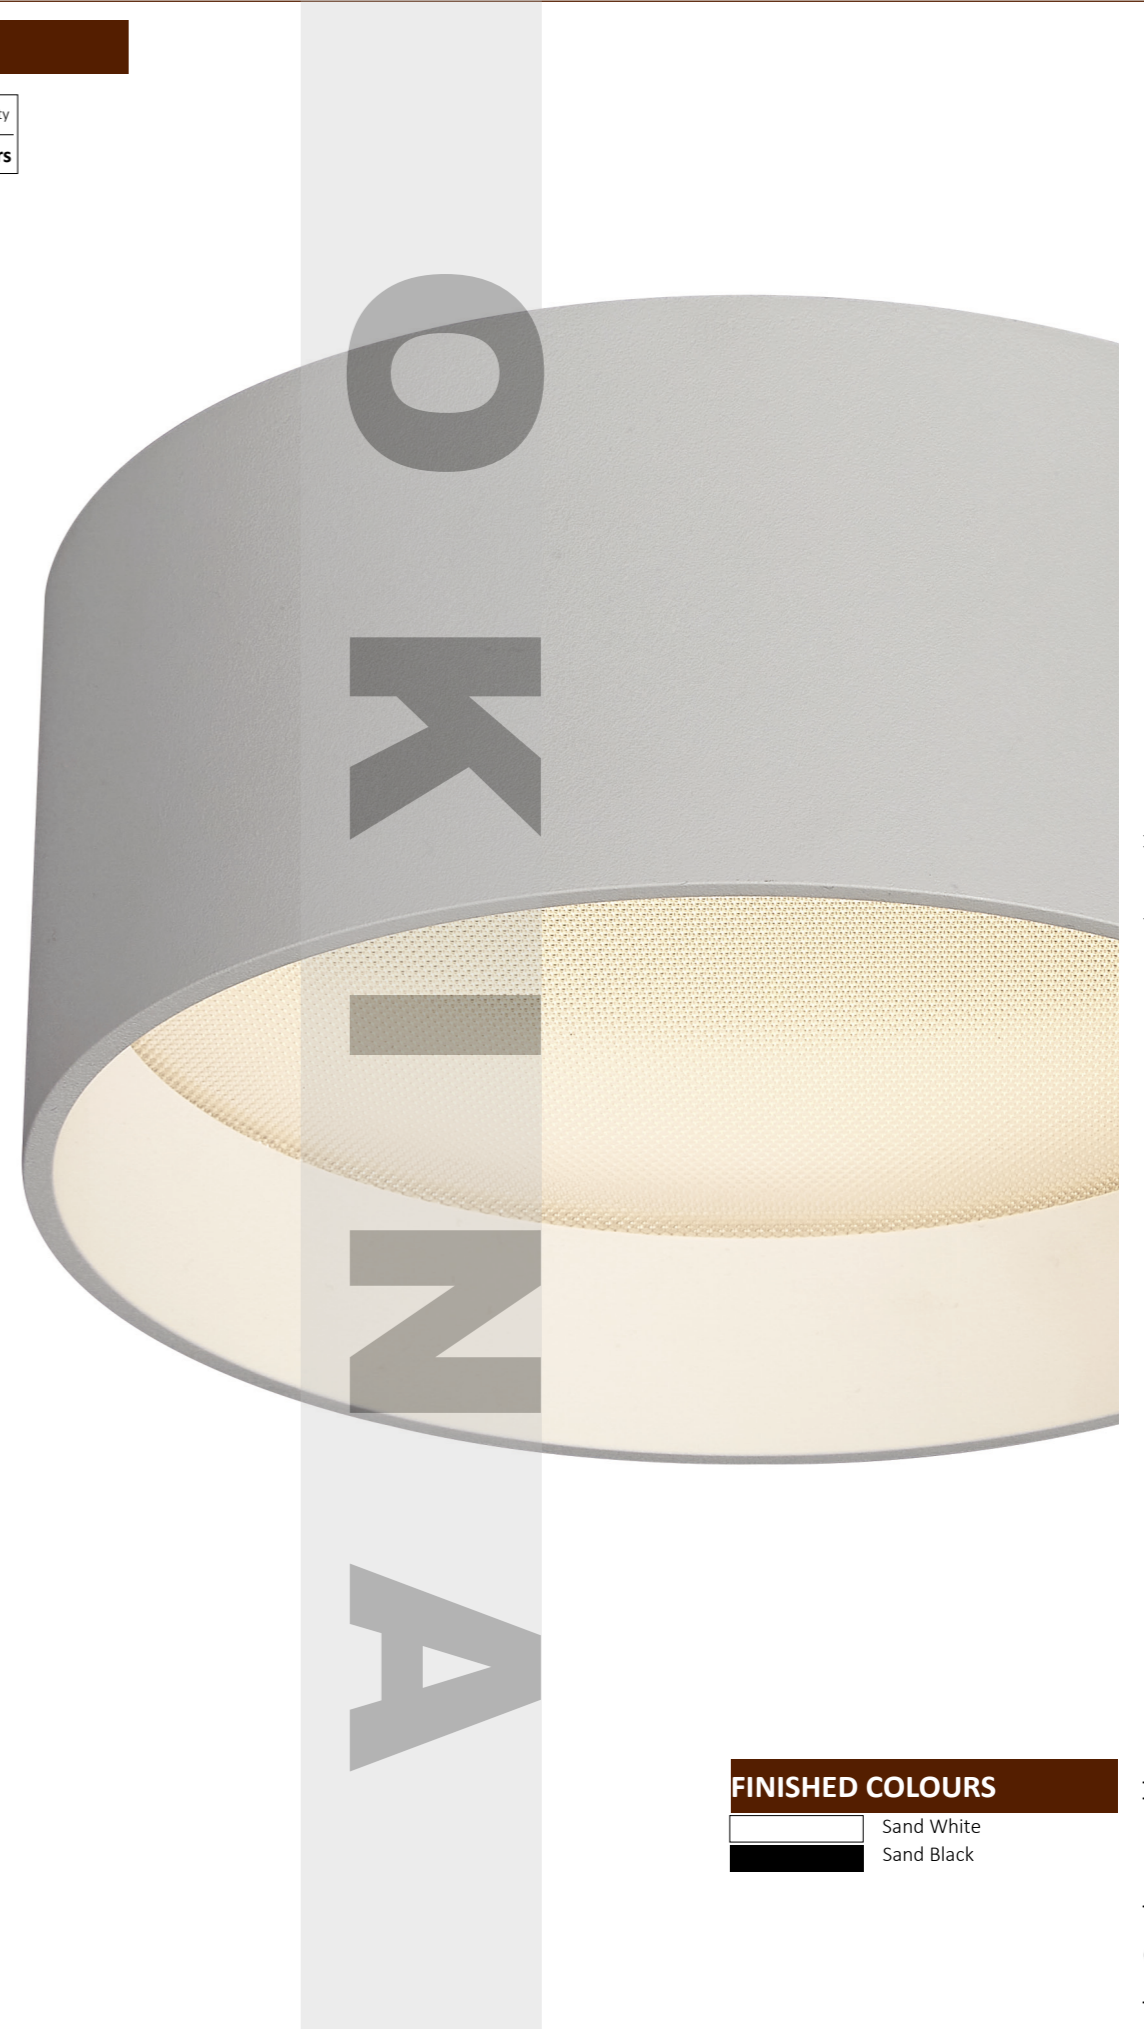

Luminaires de surface Okina Series 5W, 10W et 20W, un excellent design pour vos projets, générant de la valeur et maximisant l'investissement. Deux couleurs gris sablé et noir sablé selon les couleurs, autres couleurs sur demande.

Okina Series 5W, 10W and 20W surface luminaires, great design for your projects, generating value and maximizing investment. Two colors sandblasted gray and sandblasted black as colors, other colors request.

Luminárias de superficie Okina Series 5W, 10W e 20W, ótimo design para seus projetos, gerando valor e maximizando o investimento. Duas cores cinza jateado e preto jateado como cores, outras cores a pedido.

Apparecchi da superficie serie Okina da 5W, 10W e 20W, un ottimo design per i tuoi progetti, genera valore e massimizza l'investimento. Due colori grigio sabbiato e nero sabbiato come colori, altri colori a richiesta.

PF8570.5
LED: Bridgelux SMD
Power: 5W
Flux(Lm): 200Lm
Angle: 80°
CTN: 30
Material: Aluminum
Internal Ref.PL2925
PN32C50
MOQ 120pcs

PF11075.10
LED: Bridgelux SMD
Power: 10W
Flux(Lm): 460Lm
Angle: 80°
CTN: 18
Material: Aluminum
Internal Ref.PL4050
PN45C00
MOQ 120pcs

PF18580.20
LED: Bridgelux SMD
Power: 20W
Flux(Lm): 1290Lm
Angle: 80°
CTN: 12
Material: Aluminum
Internal Ref.PL6470
PN71C90
MOQ 120pcs

CCT

MAIN FEATURES

IP	CRI	Warranty
44	90	5 Years

FINISHED COLOURS