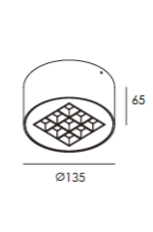

SL13565_9-3
LED: OSRAM SMD
Power: 9x2.5W
Flux(Lm): 1316Lm
Angle: 24°/15°
CTN: 12
Material: Aluminum
Internal Ref.PL4540
PN50C50
MOQ 120pcs