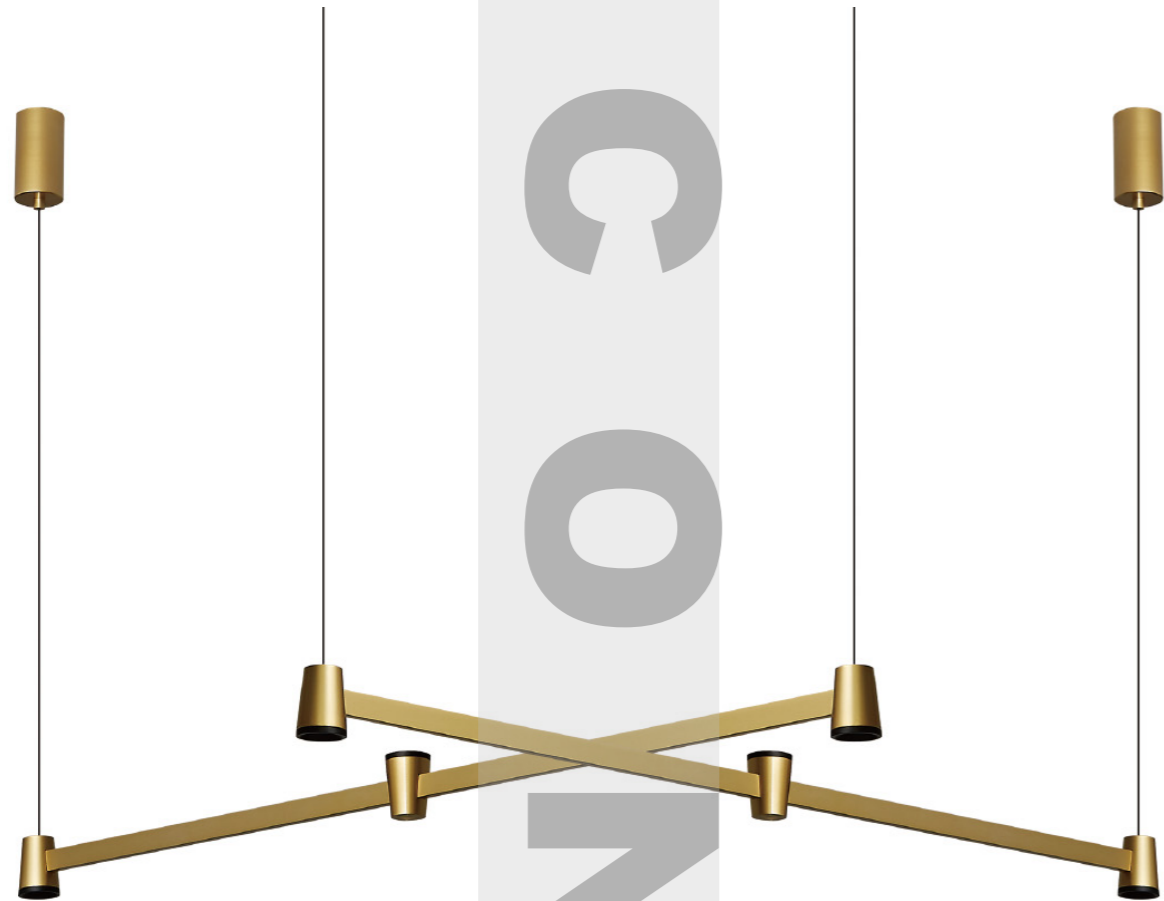

MAIN FEATURES

IP	CRI	Warranty
20	90	5 Years