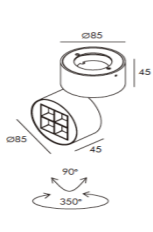

SL8545_3
LED: OSRAM SMD
Power: 4x2.5W
Flux(Lm): 616Lm
Angle: 24°/15°
CTN: 20
Material: Aluminum
Internal Ref.PL4535
PN50C40
MOQ 120pcs