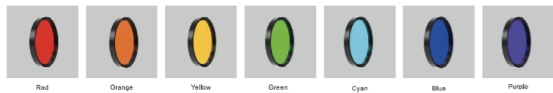

Accessories