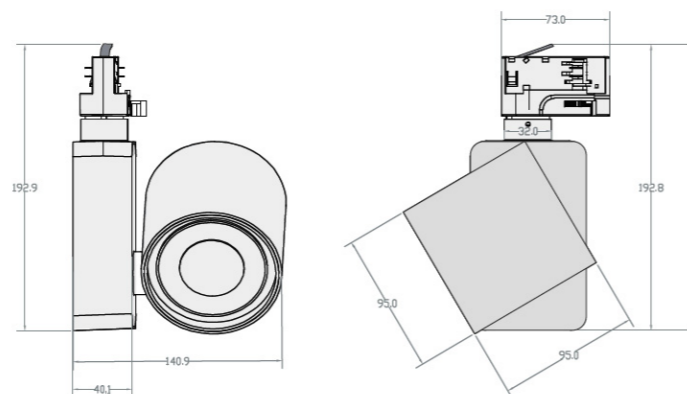

MTS9595

Size diagram

DESCRIPTION >

Adapter on track and Surface Mounted

- MOVE MTS9595 proyector de carril. Controlador para el proyector. Control de movimiento horizontal, vertical, rotación, dimmerización y ajuste de CCT.
- Projecteur de piste MOVE MTS9595 Contrôleur pour le projecteur. Contrôle du mouvement horizontal, vertical, de la rotation, de la gradation et du réglage CCT.
- MOVE MTS9595 track spot light controller. Control of horizontal, vertical movement, rotation, dimming and CCT adjustment.
- Projektor de triiha MOVE MTS9595 Controlador para o projetor. Controle de movimento horizontal, vertical, rotação, escurecimento e ajuste de CCT.
- proiettore a binario Controller per il proiettore. Controllo del movimento orizzontale, verticale, rotazione, dimmerazione e regolazione CCT.