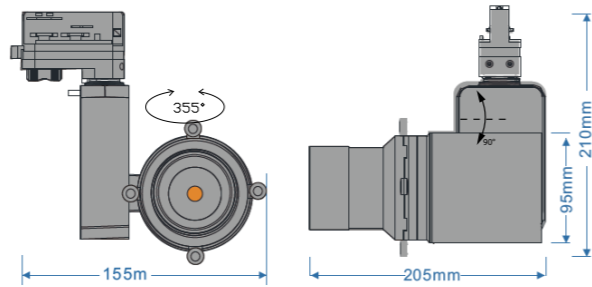

DESCRIPTION >

ES PINAZO-SH shapeable Foco Carril Control de ángulo: 5°~60° y accesorios de diferentes colores, Binning inicial <3 MacAdam CRI 90,92,95,97. Ideal para , Museos, Galerías, Exposiciones, Hoteles , Restaurantes, etc

FR Contrôle d'angle de piste de projecteur façonnable PINAZO-SH: 5 ° ~ 60 ° et accessoires de différentes couleurs, Bin-ning initial <3 MacAdam IRC 90,92,95,97. Idéal pour, Musées, Galeries, Expositions, Hôtels, Restaurants, etc.

UK PINAZO-SH shapeable Spotlight Track Angle control: 5°~60° and accessories of different colors, Initial Binning <3 MacAdam CRI 90,92,95,97. Ideal for, Museums, Galleries, Exhibitions, Hotels, Restaurants, etc.

PT Controle de ângulo de trilha do holofote moldável PINAZO-SH: 5°~60° e acessórios de cores diferentes, Binning inicial <3 MacAdam CRI 90,92,95,97. Ideal para, Museus, Galerias, Exposições, Hotéis, Restaurantes, etc.

IT PINAZO-SH Shapeable Spotlight Track Angle Control: 5°~60° e accessori di diversi colori, Binning iniziale <3 MacAdam IRC 90,92,95,97. Ideale per musei, gallerie, mostre, hotel, ristoranti, ecc.