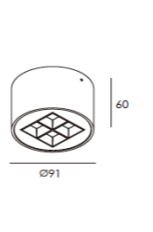

**SL8545\_3**  
LED: OSRAM SMD  
Power: 4x2.5W  
Flux(Lm): 616Lm  
Angle: 24°/15°  
CTN: 20  
Material: Aluminum  
Internal Ref.PL3120  
PN34C70  
MOQ 120pcs

**SL8545\_3**  
LED: OSRAM SMD  
Power: 4x2.5W  
Flux(Lm): 616Lm  
Angle: 24°/15°  
CTN: 20  
Material: Aluminum  
Internal Ref.PL4535  
PN50C40  
MOQ 120pcs