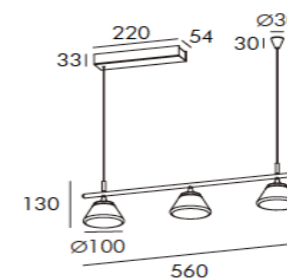

FLEUR Pendant Lamp (3led)

FL100560.03
LED: Bridgelux SMD
Power: 3x5W
Angle: 120°
CTN: 1
Material: Iron+Glass
Internal Ref.PL6475
PN71C95
MOQ 50pcs