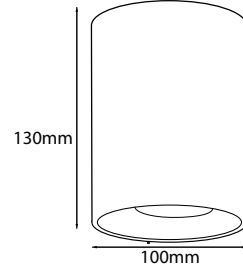

CEILING SURFACE

SM100105 and SM100130

The lamp housing is made from aluminum, frame form die-casting paint sprayed in white or black/Fabricado en aleación de aluminio, acabados en blanco y negro
Light Source/ Fuente de Luz COB Cree, Citizen, Bridgelux
Power/Potencia 10W ~625lm, 15W ~925lm
CRI/IRC >80 (90,95 and/y 97 as an option/ opcional)
CCT/Temperatura color 2700K, 3000K, 4000K, 5000K
Beam angle/Angulo apertura 25°, 40°, 50°
OPTIONS/OPCIONES *Fix or Tiltable/Fijo o basculante
*triac dimmable, 0/1-10V, DALI

Applications/Aplicaciones: Hotel, Apartments, Villas, Residences, Restaurants, Cafe, Home, ...

nelux architectural lighting

SM100130

The lamp housing is made from aluminum, frame form die-casting paint sprayed in white or black/Fabricado en aleación de aluminio, acabados en blanco y negro
Light Source/ Fuente de Luz COB Cree, Citizen, Bridgelux
Power/Potencia 10W ~636lm, 15W ~980lm
CRI/IRC >80 (90,95 and/y 97 as an option/ opcional)
CCT/Temperatura color 2700K, 3000K, 4000K, 5000K
Beam angle/Angulo apertura 25°, 40°, 50°
OPTIONS/OPCIONES *Fix or Tiltable/Fijo o basculante
*triac dimmable, 0/1-10V, DALI

Applications/Aplicaciones: Hotel, Apartments, Villas, Residences, Restaurants, Cafe, Home, ...

BELLY SERIES