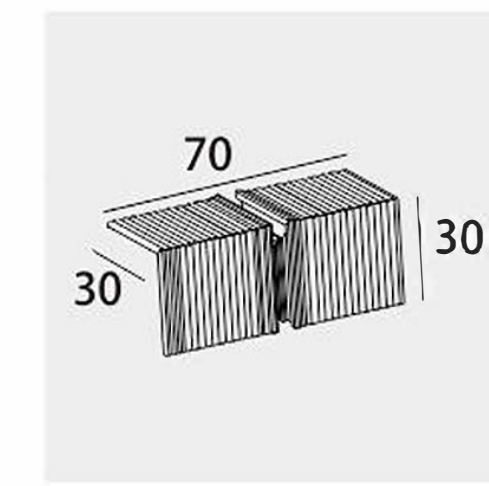

KRT Track (Flush mounting)

KRT-J01

Type	Electrical parameters	Maximum current	Length(mm)
KRT-0.5M	DC 24V	4A max	500
KRT-1M	DC 24V	4A max	1000
KRT-2M	DC 24V	4A max	2000
KRT-3M	DC 24V	4A max	3000

KDT Track (CLAMP PLATE)

Type	Electrical parameters	Maximum current	Length(mm)
KDT-0.5M	DC 24V	4A max	500
KDT-1M	DC 24V	4A max	1000
KDT-2M	DC 24V	4A max	2000
KDT-3M	DC 24V	4A max	3000