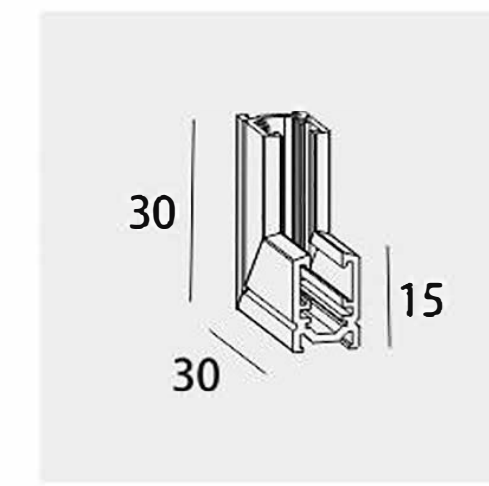

KST Track (Surface mounting)

KST-J02

Type	Electrical parameters	Maximum current	Length(mm)
KST-0.5M	DC 24V	4A max	500
KST-1M	DC 24V	4A max	1000
KST-2M	DC 24V	4A max	2000
KST-3M	DC 24V	4A max	3000