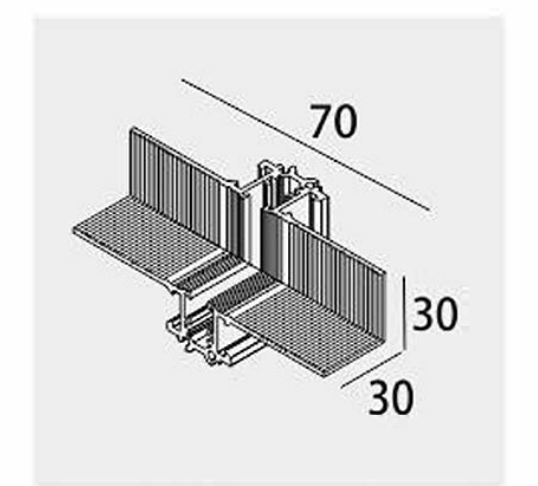

KRT-J02

Type	Electrical parameters	Maximum current	Length(mm)
KRT-0.5M	DC 24V	4A max	500
KRT-1M	DC 24V	4A max	1000
KRT-2M	DC 24V	4A max	2000
KRT-3M	DC 24V	4A max	3000