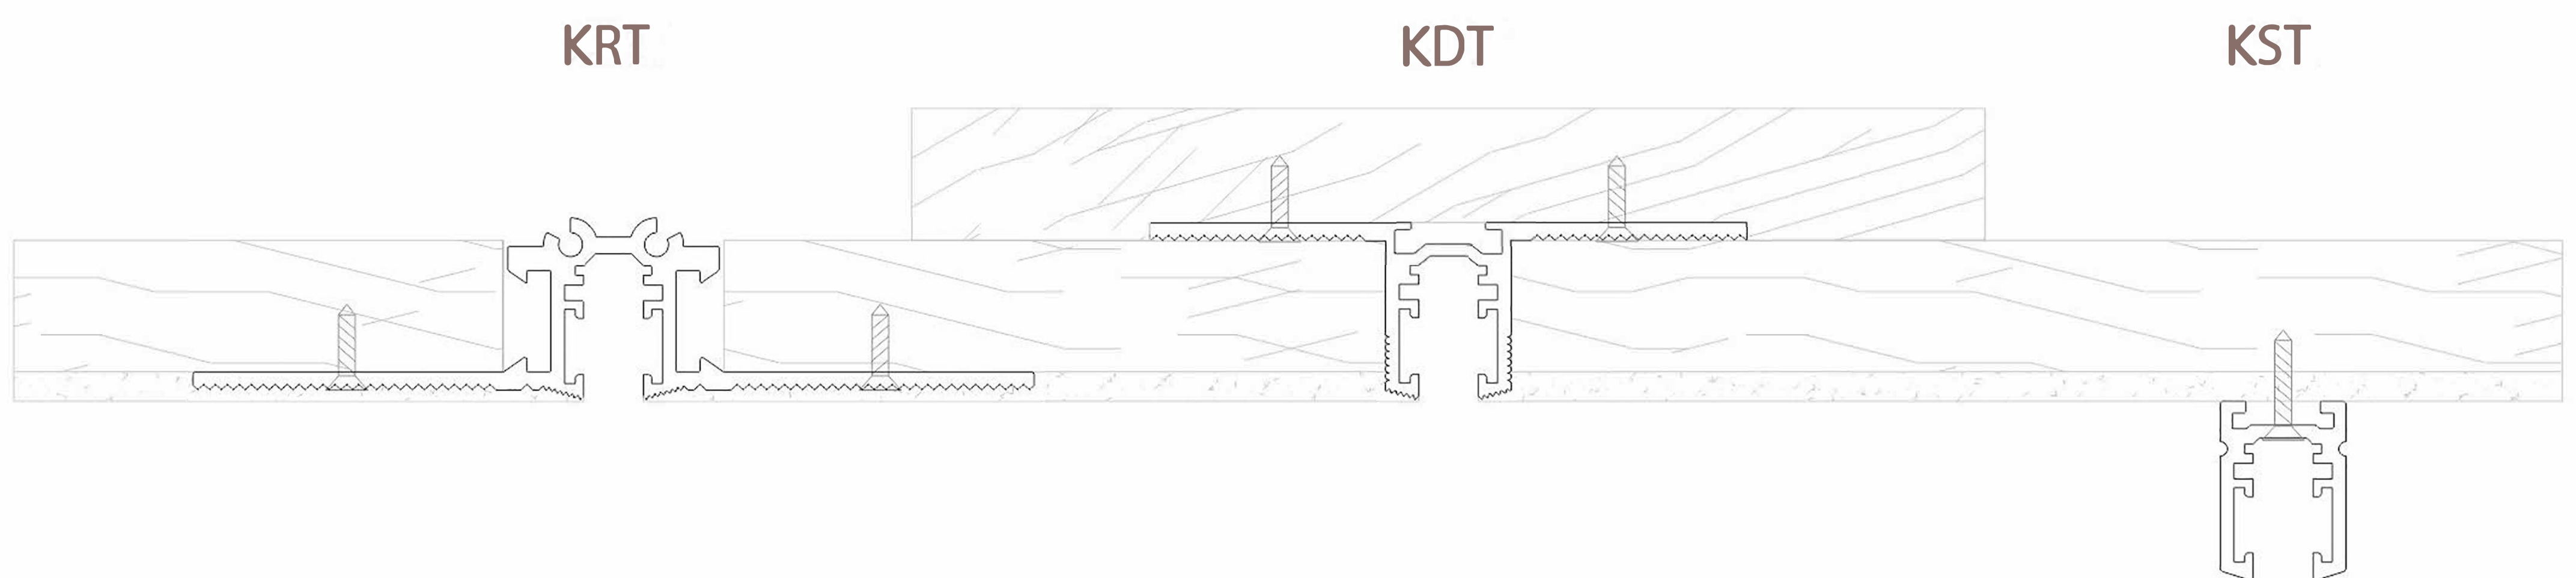

## KST Track (Surface mounting)

KST-L02

KST-J02

KST-C01

Type	Electrical parameters	Maximum current	Length(mm)
KST-0.5M	DC 24V	4A max	500
KST-1M	DC 24V	4A max	1000
KST-2M	DC 24V	4A max	2000
KST-3M	DC 24V	4A max	3000