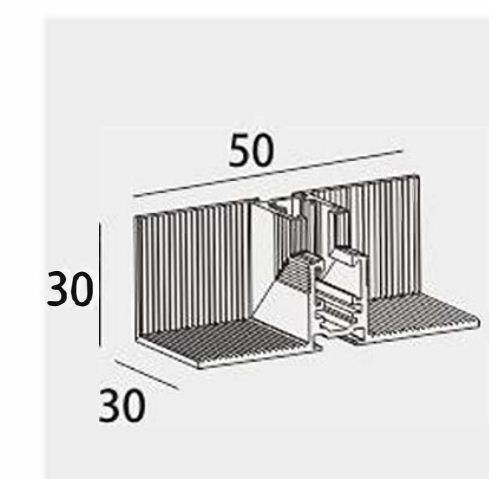

## KDT Track (CLAMP PLATE)

KDT-L02

KDT-J02

Type	Electrical parameters	Maximum current	Length(mm)
KDT-0.5M	DC 24V	4A max	500
KDT-1M	DC 24V	4A max	1000
KDT-2M	DC 24V	4A max	2000
KDT-3M	DC 24V	4A max	3000