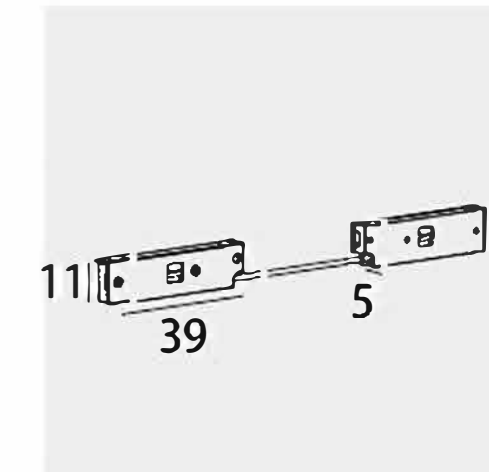

KRT Track (Flush mounting)

Type	Electrical parameters	Maximum current	Length(mm)
KRT-0.5M	DC 24V	4A max	500
KRT-1M	DC 24V	4A max	1000
KRT-2M	DC 24V	4A max	2000
KRT-3M	DC 24V	4A max	3000

KRT-E02

KDT Track (CLAMP PLATE)

Type	Electrical parameters	Maximum current	Length(mm)
KDT-0.5M	DC 24V	4A max	500
KDT-1M	DC 24V	4A max	1000
KDT-2M	DC 24V	4A max	2000
KDT-3M	DC 24V	4A max	3000