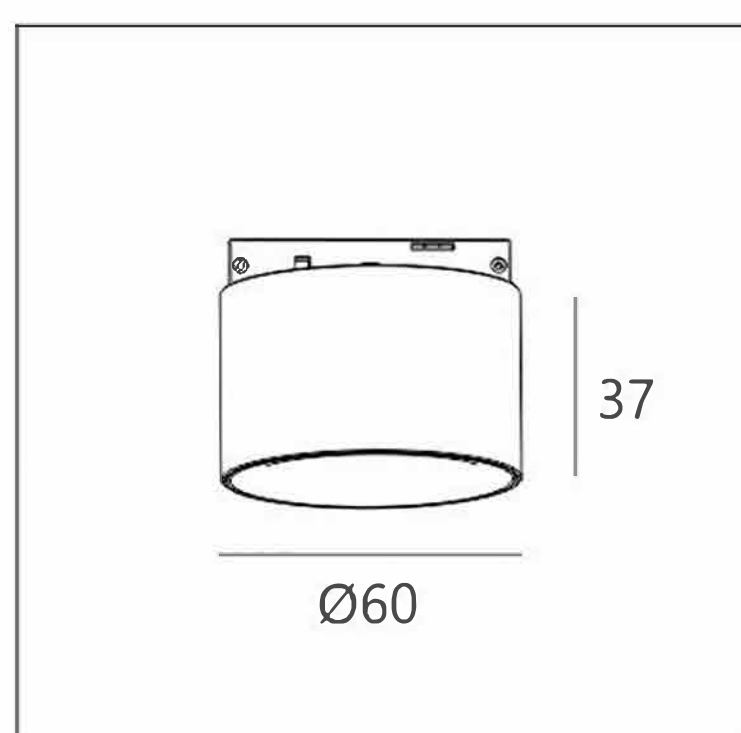

KKA0560NR-B