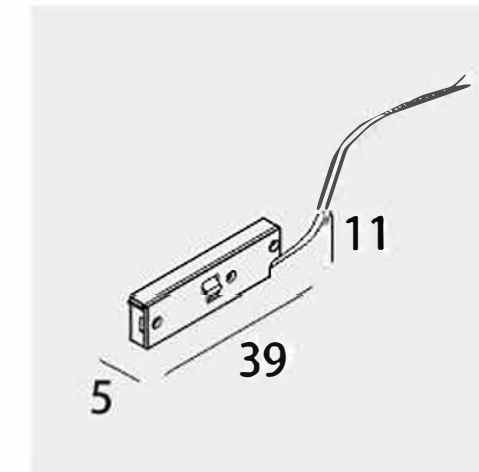

## KRT Track (Flush mounting)

KRT-L01

KRT-J01

KRT-J02

Type	Electrical parameters	Maximum current	Length(mm)
KRT-0.5M	DC 24V	4A max	500
KRT-1M	DC 24V	4A max	1000
KRT-2M	DC 24V	4A max	2000
KRT-3M	DC 24V	4A max	3000

## KDT Track (CLAMP PLATE)

KDT-L02

KDT-J02

Type	Electrical parameters	Maximum current	Length(mm)
KDT-0.5M	DC 24V	4A max	500
KDT-1M	DC 24V	4A max	1000
KDT-2M	DC 24V	4A max	2000
KDT-3M	DC 24V	4A max	3000