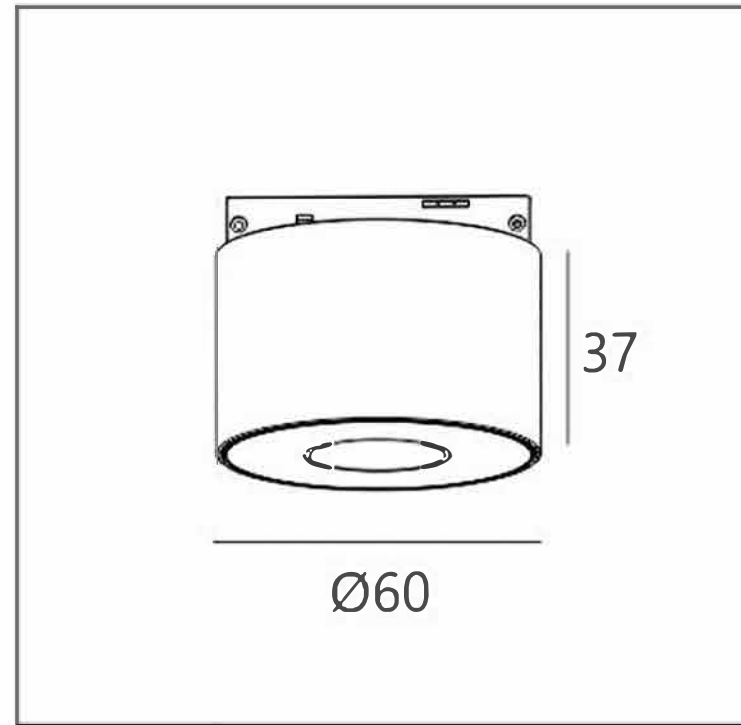

KKA0560NR-A