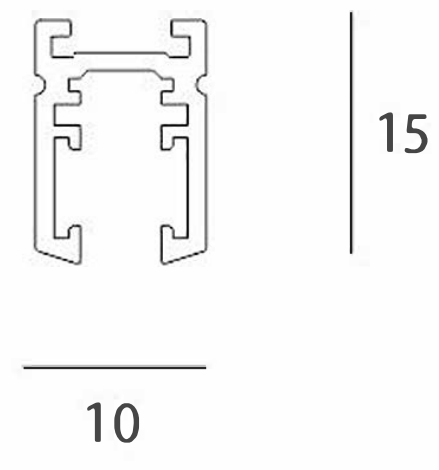

## KRT Track (Flush mounting)

KRT-L01

KRT-J01

KRT-J02

Type	Electrical parameters	Maximum current	Length(mm)
KRT-0.5M	DC 24V	4A max	500
KRT-1M	DC 24V	4A max	1000
KRT-2M	DC 24V	4A max	2000
KRT-3M	DC 24V	4A max	3000

## KDT Track (CLAMP PLATE)

KDT-L02

KDT-J02

Type	Electrical parameters	Maximum current	Length(mm)
KDT-0.5M	DC 24V	4A max	500
KDT-1M	DC 24V	4A max	1000
KDT-2M	DC 24V	4A max	2000
KDT-3M	DC 24V	4A max	3000

## KST Track (Surface mounting)

KST-L02

KST-J02

KST-C01

Type	Electrical parameters	Maximum current	Length(mm)
KST-0.5M	DC 24V	4A max	500
KST-1M	DC 24V	4A max	1000
KST-2M	DC 24V	4A max	2000
KST-3M	DC 24V	4A max	3000