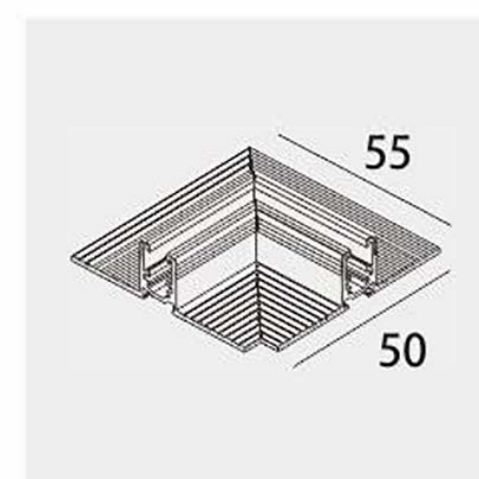

## KDT Track (CLAMP PLATE)

KDT-L02

KDT-J02

Type	Electrical parameters	Maximum current	Length(mm)
KDT-0.5M	DC 24V	4A max	500
KDT-1M	DC 24V	4A max	1000
KDT-2M	DC 24V	4A max	2000
KDT-3M	DC 24V	4A max	3000