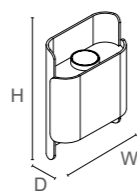

**Dimensions**

Item No.	Lamp	Watts	K	CRI	Lumens	IP	Dimensions	Material	Input
NW-1026	LED	6W	3000K	90+	450lm	65	D142 H130 W80	Aluminum	AC220~240V

Dimensions

NW-011

<b>LED Chip</b>	Bridgelux
<b>CRI</b>	>80
<b>Watts</b>	10W
<b>Voltage</b>	110-220V
<b>Color Temperature</b>	3000K/4000K
<b>Material</b>	Aluminum
<b>Color</b>	WHT/BLK/GREY
<b>Waterproof Rate</b>	IP54
<b>Size (MM)</b>	W132 H180 D55
<b>Beam Angel</b>	120°