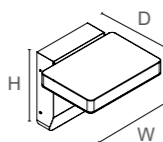

18

Dimensions

**NW-025**

<b>LED Chip</b>	EPISTAR
<b>CRI</b>	>90
<b>Watts</b>	20W
<b>Voltage</b>	110-220V
<b>Color Temperature</b>	3000K/4000K
<b>Material</b>	Aluminum
<b>Color</b>	WHT/BLK/GREY
<b>Waterproof Rate</b>	IP54
<b>Size (MM)</b>	W178 H160 D170
<b>Beam Angel</b>	355° adjustable