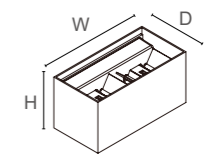

Dimensions