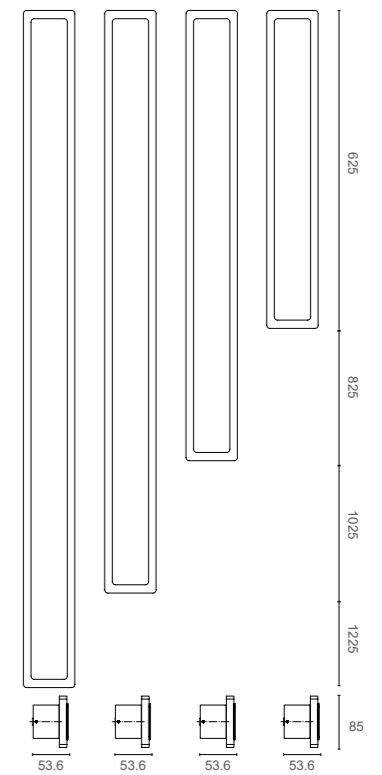

**Dimensions**

Item No.	Lamp	Watts	K	CRI	Lumens	IP	Dimensions	Material	Input
NW-1026	LED	6W	3000K	90+	450lm	65	D142 H130 W80	Aluminum	AC220~240V

Dimensions

NW-011

<b>LED Chip</b>	Bridgelux
<b>CRI</b>	>80
<b>Watts</b>	10W
<b>Voltage</b>	110-220V
<b>Color Temperature</b>	3000K/4000K
<b>Material</b>	Aluminum
<b>Color</b>	WHT/BLK/GREY
<b>Waterproof Rate</b>	IP54
<b>Size (MM)</b>	W132 H180 D55
<b>Beam Angel</b>	120°

Dimensions

NW-8610

<b>LED Chip</b>	Bridgelux
<b>CRI</b>	>80
<b>Watts</b>	10W
<b>Voltage</b>	110-220V
<b>Color Temperature</b>	3000K/4000K/6000K
<b>Material</b>	Aluminum
<b>Color</b>	WHT/BLK+GOLD
<b>Waterproof Rate</b>	IP54
<b>Size (MM)</b>	W104 H200 D92
<b>Beam Angel</b>	120°

Dimensions

Item No.	Lamp	Watts	K	CRI	Lumens	IP	Dimensions	Material	Input
NW-1058-1000	LED	18W	3000K	90+	1600lm	65	H52 D12 W1040	Aluminum	AC220~240V
NW-1058-1200	LED	20W	3000K	90+	1900lm	65	H52 D12 W1240	Aluminum	AC220~240V
NW-1058-1500	LED	24W	3000K	90+	2300lm	65	H52 D12 W1440	Aluminum	AC220~240V
NW-1058-1800	LED	28W	3000K	90+	2600lm	65	H52 D12 W1840	Aluminum	AC220~240V

Dimensions

**NW-069/600 /800 /1000 /1200**

<b>LED Chip</b>	Sanan
<b>CRI</b>	>90
<b>Watts</b>	17W /19W /22W /28W
<b>Voltage</b>	110-240V
<b>Color Temperature</b>	3000K/4000K
<b>Material</b>	Aluminum
<b>Color</b>	WHT /BLK /GREY
<b>Waterproof Rate</b>	IP54
<b>Beam Angel</b>	120°