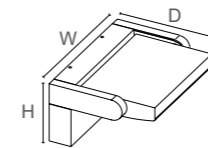

Dimensions