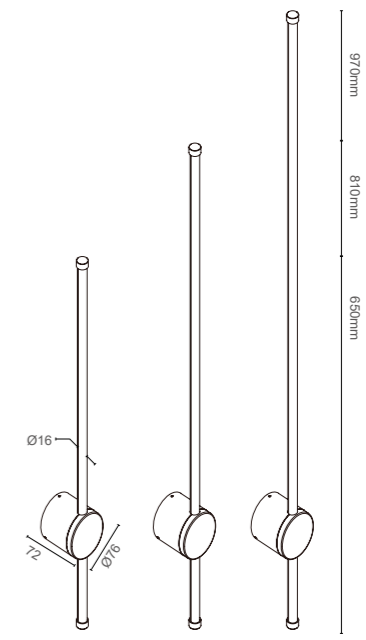

15

Dimensions

NW-086

<b>LED Chip</b>	Sanan
<b>CRI</b>	>90
<b>Watts</b>	10W
<b>Voltage</b>	110-240V
<b>Color Temperature</b>	3000K/4000K/6000K
<b>Material</b>	Aluminum
<b>Color</b>	White/Black/Grey
<b>Waterproof Rate</b>	IP65
<b>Size (MM)</b>	W90 H280 D100

Dimensions

NW-S086

<b>LED Chip</b>	Sanan
<b>CRI</b>	>90
<b>Watts</b>	10W
<b>Voltage</b>	110-240V
<b>Color Temperature</b>	3000K/4000K/6000K
<b>Material</b>	Aluminum
<b>Color</b>	White/Black/Grey
<b>Waterproof Rate</b>	IP65
<b>Size (MM)</b>	W90 H280 D100

Dimensions

NW-068/600 /800 /1000

<b>LED Chip</b>	Sanan
<b>CRI</b>	>90
<b>Watts</b>	12W /14W /20W
<b>Voltage</b>	110~240V
<b>Color Temperature</b>	3000K/4000K
<b>Material</b>	Aluminum
<b>Color</b>	WHT /BLK /GREY
<b>Waterproof Rate</b>	IP54
<b>Beam Angel</b>	120°

18

Dimensions

**NW-025**

<b>LED Chip</b>	EPISTAR
<b>CRI</b>	>90
<b>Watts</b>	20W
<b>Voltage</b>	110-220V
<b>Color Temperature</b>	3000K/4000K
<b>Material</b>	Aluminum
<b>Color</b>	WHT/BLK/GREY
<b>Waterproof Rate</b>	IP54
<b>Size (MM)</b>	W178 H160 D170
<b>Beam Angel</b>	355° adjustable