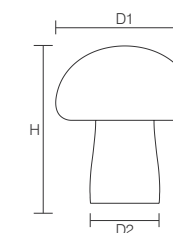

LED  220-240 V IP65

	W	LUM	CCT	BEAM	CRI	D1	D2	H
NO963	16	1138	3000K	/	80	Φ245	Φ120	275

Terrazzo C

Terrazzo F