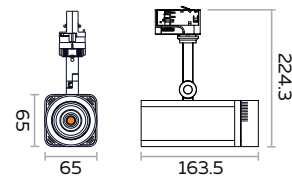

Planocnvex

10W / 20W / 30W

12° – 70°

CRI: ≥ 90 / ≥ 95

2700K 3000K 4000K 5000K 5700K

75-85LM/W

4 wires / 6 wires

Standard/O-10V/Trica Dim/Dali/Tuya/
2.4G / CASAMBI

Warranty: 5 Years

DIMMABLE CCT

10W Unit:mm