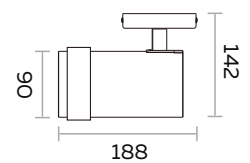

30W Unit:mm