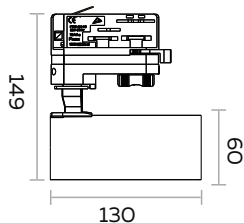

KH-045-10W

15° / 24° / 38° / 50°

CRI: ≥90 / ≥95

2700K 3000K 4000K 5000K 5700K

100-120LM/W

4 wires/6 wires

Warranty: 5 Years