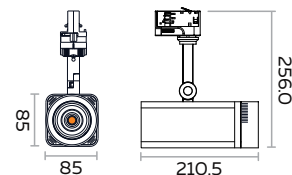

KH - 046 series

 **90°**
turning
 **350°**
Rotated

Accessories

<p>Barndoor</p> 	<p>Honeycomb(colorful / lenssoftlens)</p> 
<p>Antiglare ring</p> 	<p>Wall washer ring</p> 

KH - 046 series

IP20

7W / 10W / 15W / 30W / 40W