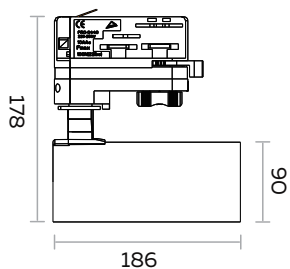

KH-045-30W

15° / 24° / 38° / 50°

CRI: ≥90 / ≥95

2700K 3000K 4000K 5000K 5700K

100-120LM/W

4 wires/6 wires

Warranty: 5 Years