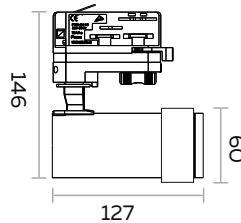

10°–60° Zoomable

CRI: ≥ 90 / ≥ 95

2700K 3000K 4000K 5000K 5700K

80-85 Lm/W

4 wires/6 wires

Warranty: 5 Years

KH-046-40W-Zoom

10°–60° Zoomable