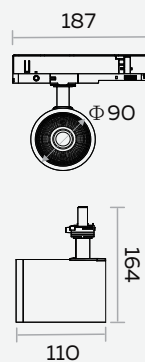

Optic Lens

12° 24° 38° 60°

Reflector

12° 24° 38° 60°

Zoom

10° -- 60°

Shapeable

34.5°/65°

90°
turning

350°
Rotated

High LM/W Reflector
140 LM/W \pm 5%

KH-047

Dimensions(Unit:mm)

30W

40W

- Black
- White