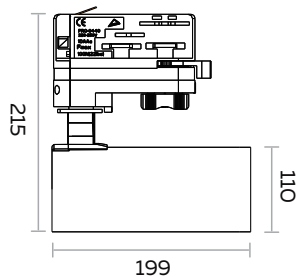

KH-045-40W

15° / 24° / 38° / 50°

CRI: ≥90 / ≥95

2700K 3000K 4000K 5000K 5700K

100-120LM/W

4 wires/6 wires

Warranty: 5 Years