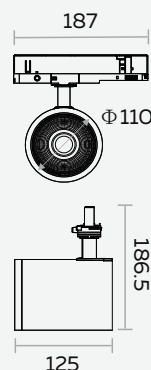

Optic Lens

12° 24° 38° 60°

Reflector

12° 24° 38° 60°

Zoom

10° -- 60°

Shapeable

34.5°/65°

90°
turning

350°
Rotated

High LM/W Reflector
140 LM/W \pm 5%

KH-047

Dimensions(Unit:mm)

30W

40W

- Black
- White