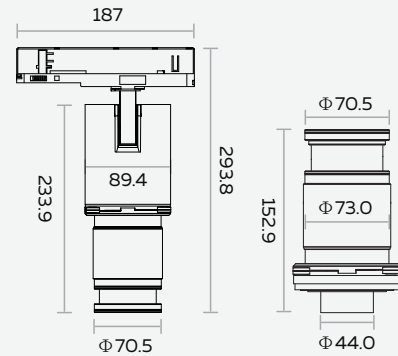

- ☒ Black
- ☐ White