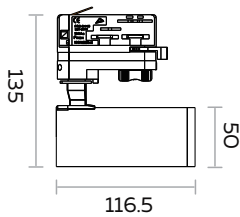

IP20

KH-046-7W-Zoom

10°–60° Zoomable

CRI: ≥ 90 / ≥ 95

2700K 3000K 4000K 5000K 5700K

80-85 Lm/W

4 wires/6 wires

Warranty: 5 Years