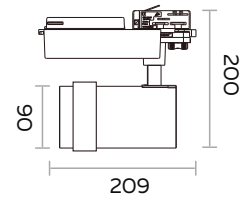

30W Unit:mm

KH - 045 DALI Dimmable

W	CRI	Flux	Optic	Code
30W	≥90 / ≥95	2500Lm	10°-60° Zoomable	KH-04624