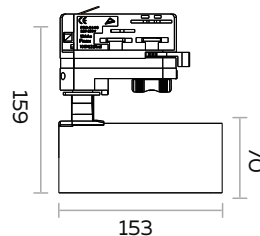

KH-045-15W

15° / 24° / 38° / 50°

CRI: ≥90 / ≥95

2700 K 3000 K 4000 K 5000 K 5700 K

100-120LM/W

4 wires/6 wires

Warranty: 5 Years