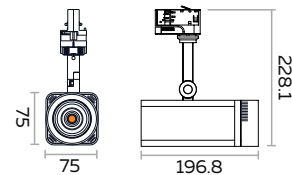

75-85LM/W

4 wires / 6 wires

Standard/O-10V/Trica Dim/Dali/Tuya/
2.4G / CASAMBI

Warranty: 5 Years

DIMMABLE CCT

10W Unit:mm

20W Unit:mm

30W Unit:mm