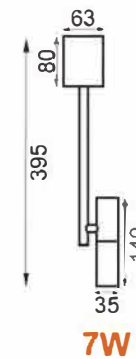

Code	Power	Lumen	Beam angle	CCT	CRI
NL0697A-7W	7W	3000K: 567.31Lm	15°	3000K	≥ 90
		4000K: 582.25Lm	24°	4000K	
		5000K: 590.23Lm	38°	5000K	
NL0697A-12W	12W	3000K: 972.23Lm	15°	3000K	≥ 90
		4000K: 992.38Lm	24°	4000K	
		5000K: 1008.21Lm	38°	5000K	

ErP CE CB RoHS IES file

Dimmable: TRIAC