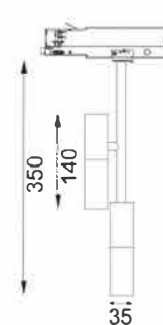

2*7W

2*12W

Code	Power	Lumen	Beam angle	CCT	CRI
NL0697A-2*7W	14W	3000K: 1133.21Lm	15°	3000K	≥ 90
		4000K: 1162.31Lm	24°	4000K	
		5000K: 1170.50Lm	38°	5000K	
NL0697A-2*12W	24W	3000K: 1945.28Lm	15°	3000K	≥ 90
		4000K: 1995.30Lm	24°	4000K	
		5000K: 2008.11Lm	38°	5000K	