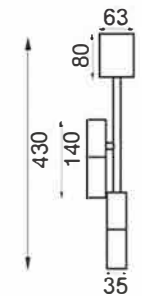

2*7W

Code	Power	Lumen	Beam angle	CCT	CRI
NL0697A-2*7W	14W	3000K: 1133.21Lm	15°	3000K	≥ 90
		4000K: 1162.31Lm	24°	4000K	
		5000K: 1170.50Lm	38°	5000K	
NL0697A-2*12W	24W	3000K: 2450Lm	15°	3000K	≥ 90
		4000K: 2462Lm	24°	4000K	
		5000K: 2468Lm	38°	5000K	

ErP CE CB RoHS IES file

Dimmable: TRIAC