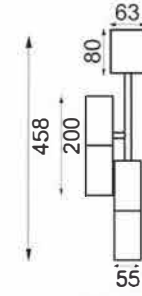

2*12W

Code	Power	Lumen	Beam angle	CCT	CRI
NL0697A-2*7W	14W	3000K: 1133.21Lm	15°	3000K	≥ 90
		4000K: 1162.31Lm	24°	4000K	
		5000K: 1170.50Lm	38°	5000K	
NL0697A-2*12W	24W	3000K: 2450Lm	15°	3000K	≥ 90
		4000K: 2462Lm	24°	4000K	
		5000K: 2468Lm	38°	5000K	

ErP CE CB RoHS IES file

Dimmable: TRIAC