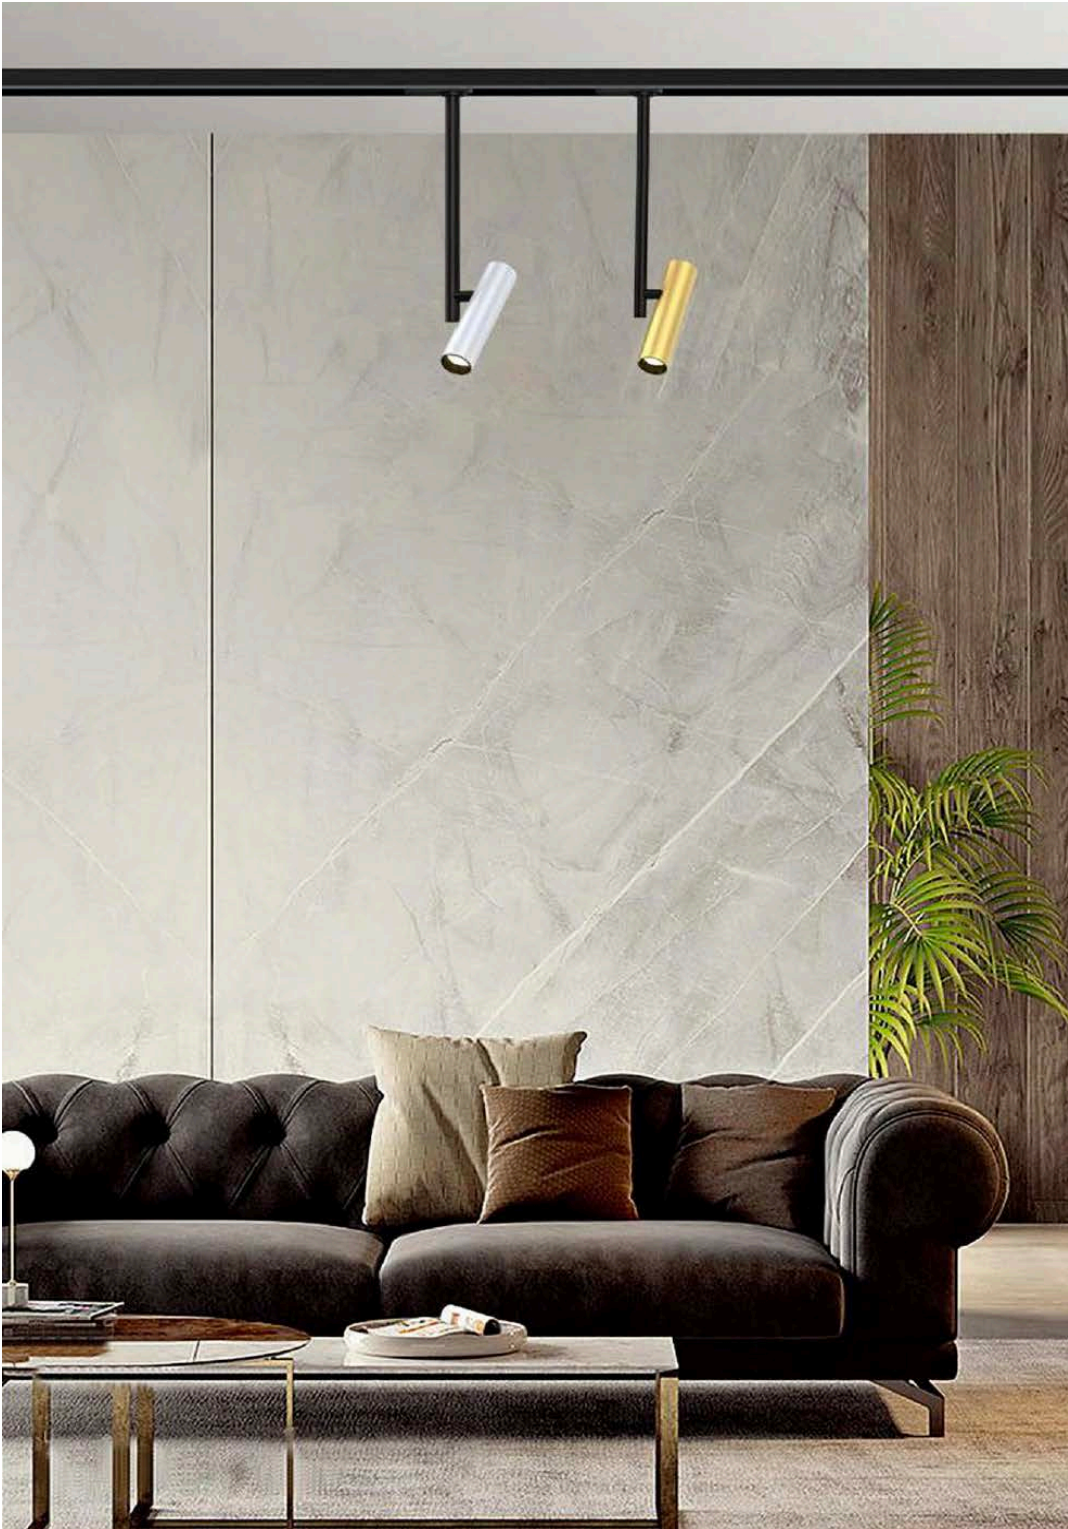

Code	Power	Lumen	Beam angle	CCT	CRI
NL0697A-7W	7W	3000K: 567.31Lm 4000K: 582.25Lm 5000K: 590.23Lm	15° 24° 38°	3000K 4000K 5000K	≥ 90
NL0697A-12W	12W	3000K: 972.23Lm 4000K: 992.38Lm 5000K: 1008.21Lm	15° 24° 38°	3000K 4000K 5000K	≥ 90