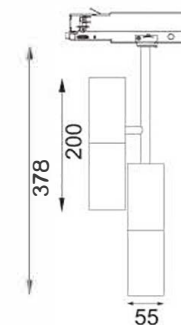

ErP CE CB RoHS IES file

Dimmable: TRIAC

Code	Power	Lumen	Beam angle	CCT	CRI
NL0697A-7W	7W	3000K: 567.31Lm 4000K: 582.25Lm 5000K: 590.23Lm	15° 24° 38°	3000K 4000K 5000K	≥ 90
NL0697A-12W	12W	3000K: 972.23Lm 4000K: 992.38Lm 5000K: 1008.21Lm	15° 24° 38°	3000K 4000K 5000K	≥ 90

2*7W

2*12W

Code	Power	Lumen	Beam angle	CCT	CRI
NL0697A-2*7W	14W	3000K: 1133.21Lm	15°	3000K	≥ 90
		4000K: 1162.31Lm	24°	4000K	
		5000K: 1170.50Lm	38°	5000K	
NL0697A-2*12W	24W	3000K: 1945.28Lm	15°	3000K	≥ 90
		4000K: 1995.30Lm	24°	4000K	
		5000K: 2008.11Lm	38°	5000K	