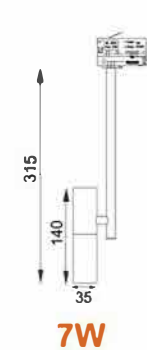

Code	Power	Lumen	Beam angle	CCT	CRI
NL0697A-7W	7W	3000K: 567.31Lm 4000K: 582.25Lm 5000K: 590.23Lm	15° 24° 38°	3000K 4000K 5000K	≥ 90
NL0697A-12W	12W	3000K: 972.23Lm 4000K: 992.38Lm 5000K: 1008.21Lm	15° 24° 38°	3000K 4000K 5000K	≥ 90