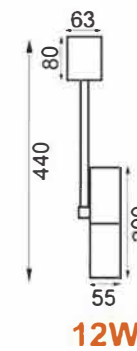

Code	Power	Lumen	Beam angle	CCT	CRI
NL0697A-7W	7W	3000K: 567.31Lm	15°	3000K	≥ 90
		4000K: 582.25Lm	24°	4000K	
		5000K: 590.23Lm	38°	5000K	
NL0697A-12W	12W	3000K: 972.23Lm	15°	3000K	≥ 90
		4000K: 992.38Lm	24°	4000K	
		5000K: 1008.21Lm	38°	5000K	

ErP CE CB RoHS IES file

Dimmable: TRIAC