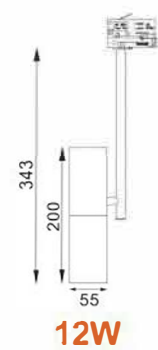

Code	Power	Lumen	Beam angle	CCT	CRI
NL0697A-7W	7W	3000K: 567.31Lm 4000K: 582.25Lm 5000K: 590.23Lm	15° 24° 38°	3000K 4000K 5000K	≥ 90
NL0697A-12W	12W	3000K: 972.23Lm 4000K: 992.38Lm 5000K: 1008.21Lm	15° 24° 38°	3000K 4000K 5000K	≥ 90